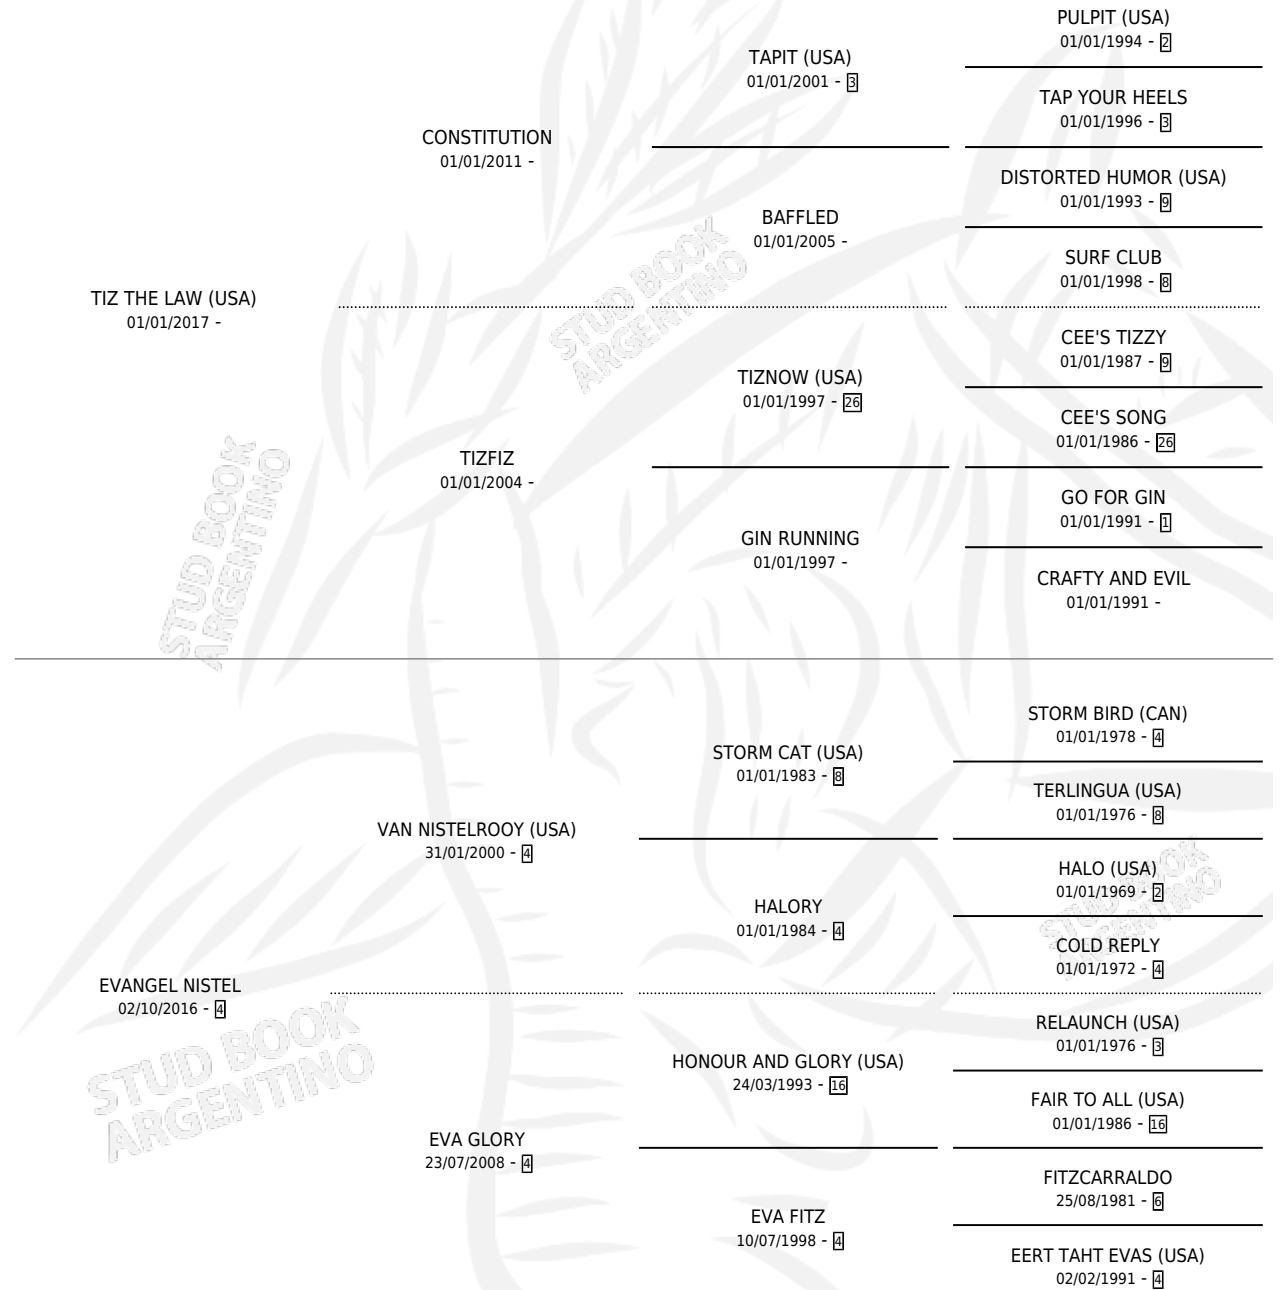

EVANGEL LAW

por TIZ THE LAW (USA) y EVANGEL NISTEL por VAN NISTELROOY (USA)

Argentina · Macho · Zaino · SP · 11/09/2023
Familia 4-c · Volumen 45

ESTADO

TIPIFICACIÓN SANGUÍNEA	X
TIPIFICACIÓN POR ADN	✓
PASAPORTE	✓
IDENTIFICACIÓN POR MICROCHIP	✓
REPRODUCTOR	X

Lugar de nacimiento: Firmamento

Criador: Firmamento

PEDIGREE

EVANGEL LAW

Datos oficiales del Stud Book Argentino

Documento generado el 15/05/2026

studbook.org.ar