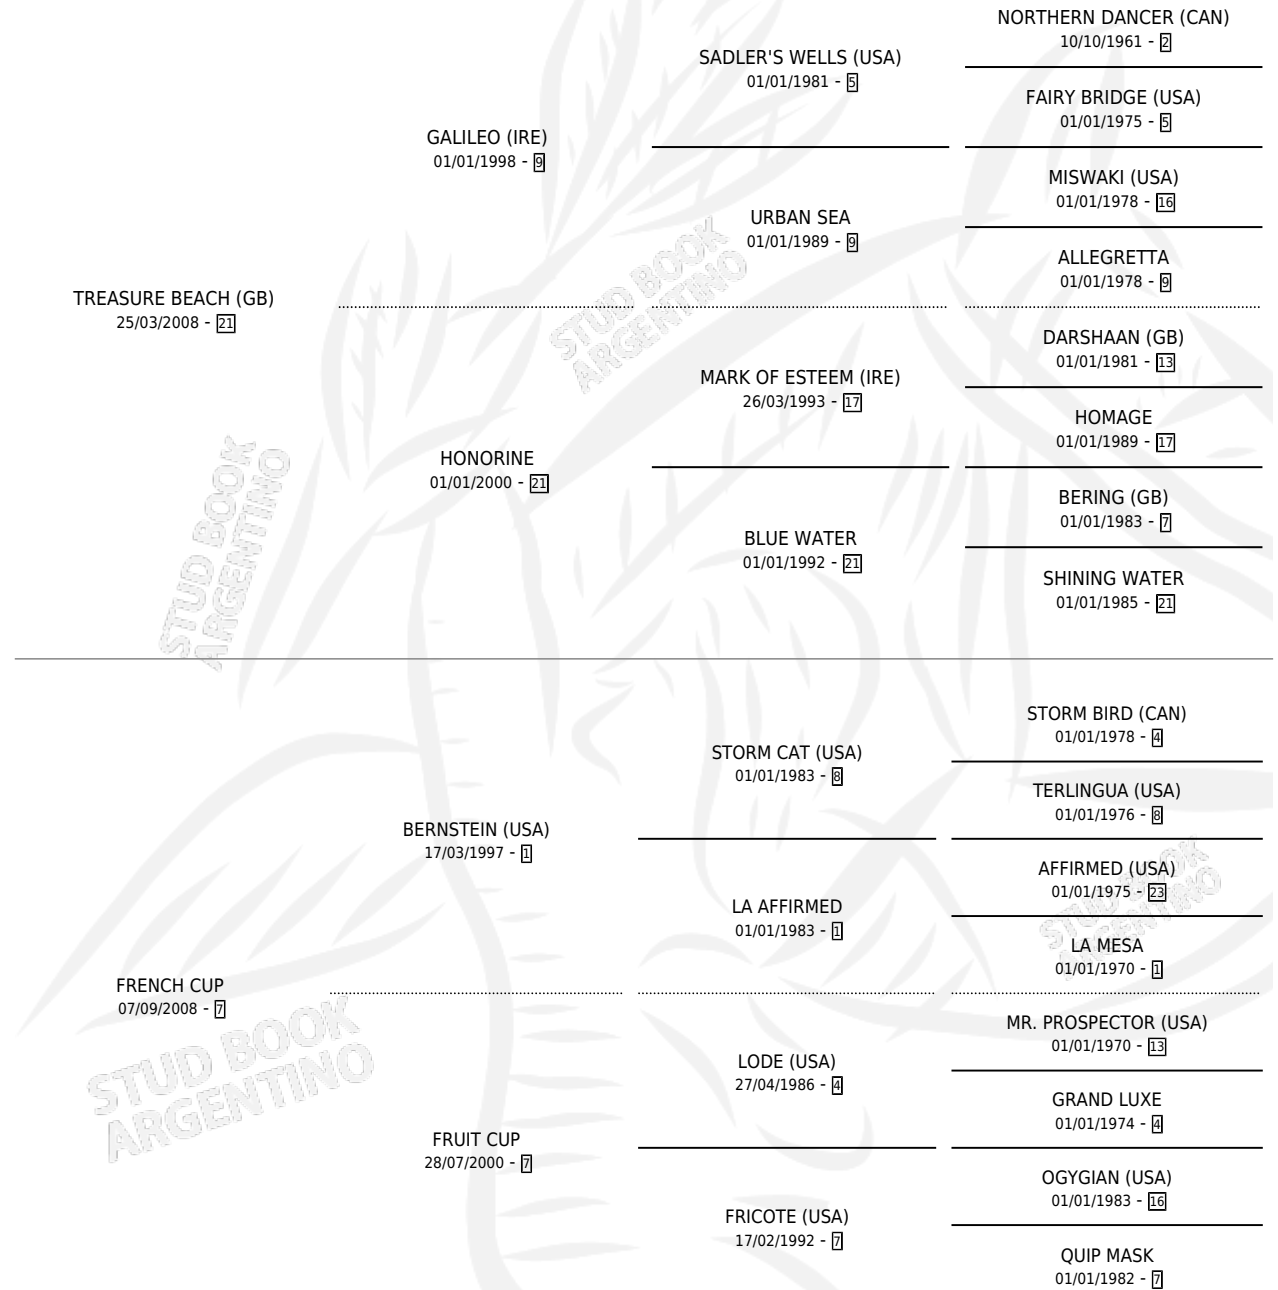

FRENCH PRINCESS

por **TREASURE BEACH (GB)** y **FRENCH CUP** por **BERNSTEIN (USA)**

Argentina · Hembra · Zaino · SP · 20/09/2023
Familia 7 · Volumen 45

ESTADO

TIPIFICACIÓN SANGUÍNEA	X
TIPIFICACIÓN POR ADN	✓
PASAPORTE	✓
IDENTIFICACIÓN POR MICROCHIP	✓
REPRODUCTOR	X

Lugar de nacimiento: El Gusy

Criador: El Gusy

PEDIGREE

FRENCH PRINCESS

Datos oficiales del Stud Book Argentino

Documento generado el 17/04/2026

studbook.org.ar