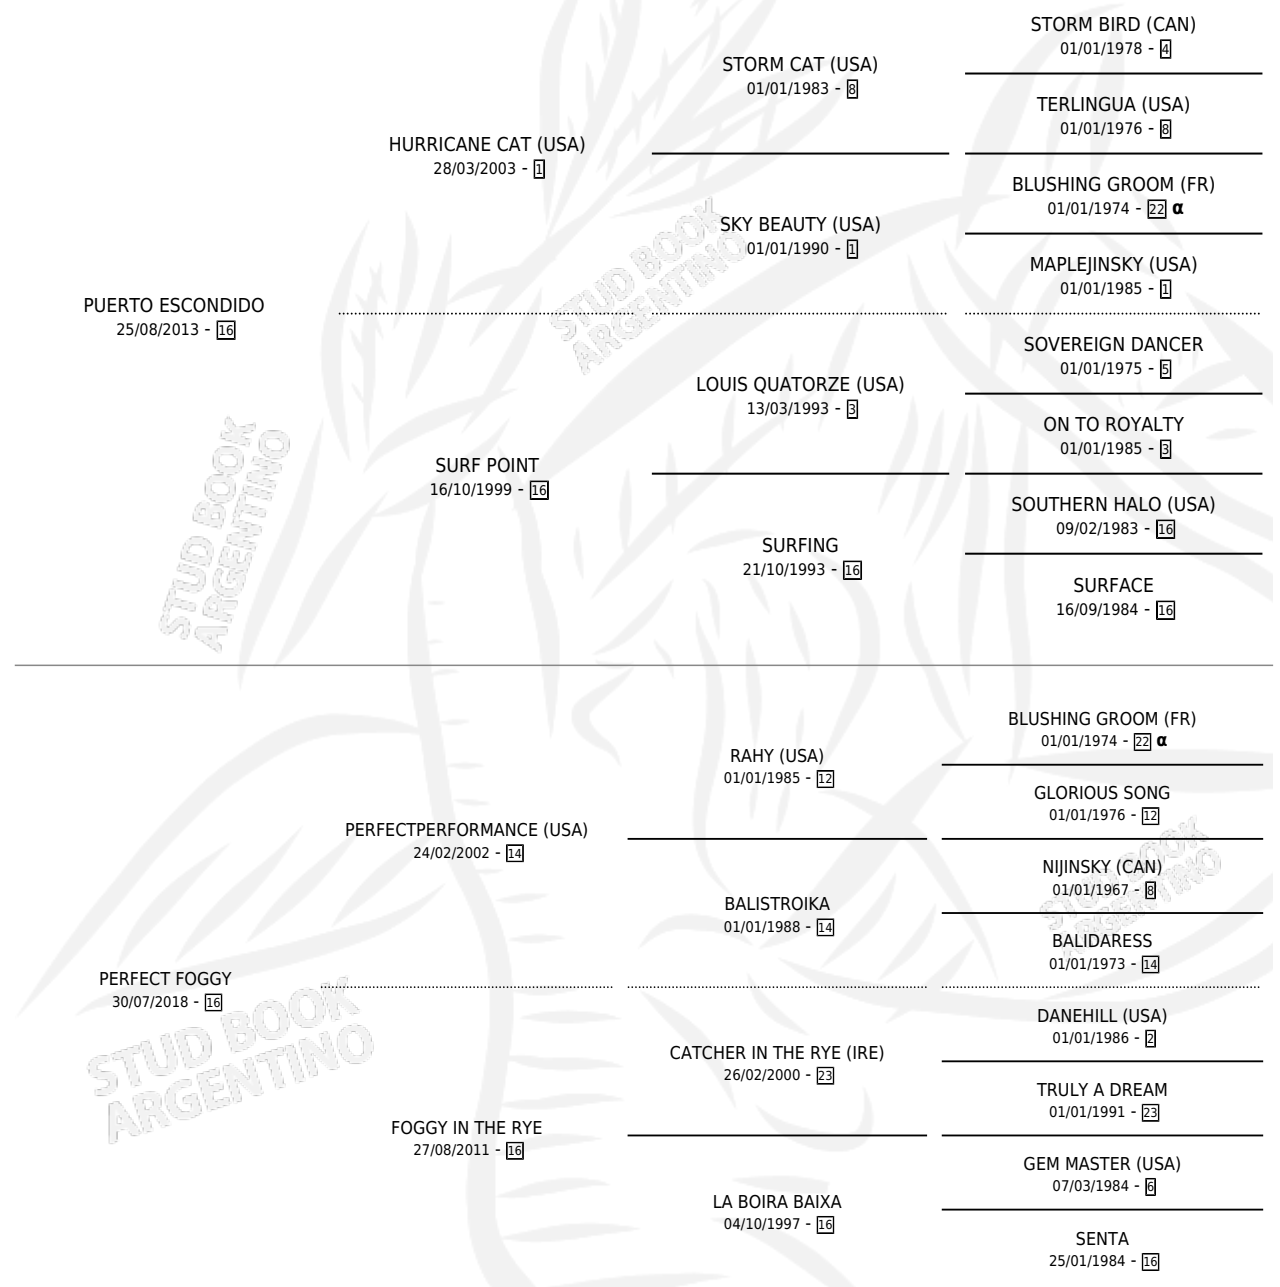

FOGGY ESCONDIDA

por PUERTO ESCONDIDO y PERFECT FOGGY por
PERFECTPERFORMANCE (USA)

Argentina · Hembra · Zaino · SP · 16/09/2023
Familia 16-e · Volumen 45

ESTADO

TIPIFICACIÓN SANGUÍNEA	X
TIPIFICACIÓN POR ADN	X
PASAPORTE	X
IDENTIFICACIÓN POR MICROCHIP	✓
REPRODUCTOR	X

Lugar de nacimiento: L Y R

Criador: L Y R

PEDIGREE

INBREEDING : α

FOGGY ESCONDIDA

Datos oficiales del Stud Book Argentino

Documento generado el 11/05/2026

studbook.org.ar