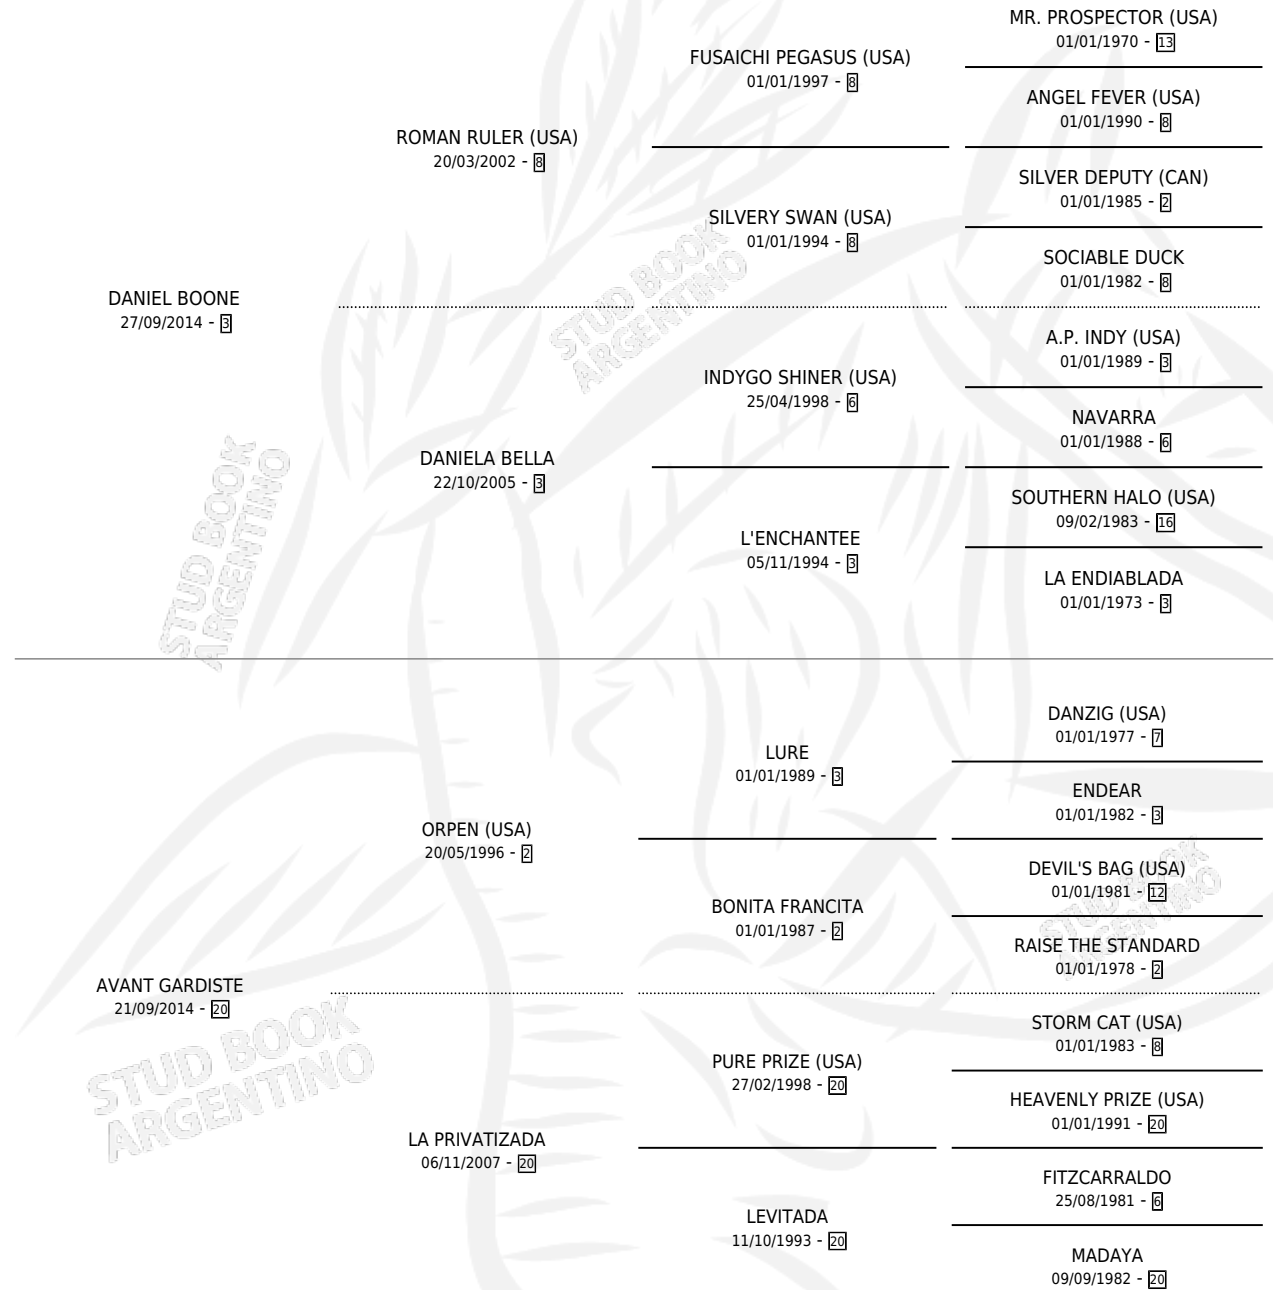

VAINILLIN

por DANIEL BOONE y AVANT GARDISTE por ORPEN (USA)

Argentina · Macho · Alazan · SP · 27/08/2023
Familia 20-d · Volumen 45

ESTADO

TIPIFICACIÓN SANGUÍNEA	X
TIPIFICACIÓN POR ADN	✓
PASAPORTE	✓
IDENTIFICACIÓN POR MICROCHIP	✓
REPRODUCTOR	X

Lugar de nacimiento: Don Teo

Criador: Don Teo

PEDIGREE

CAMPAÑA

Solo carreras oficiales de Argentina

POR EDAD

EDAD	CC	1°	2°	3°	4°	5°	NP	CLC	CLG	CLCG1	CLGG1	IMPORTE	GANANCIA / CC
2 AÑOS	2	0	0	0	0	0	2	0	0	0	0	\$196,400	\$98,200
TOTALES	2	0	0	0	0	0	2	0	0	0	0	\$196,400	\$98,200
%		0.0%	0.0%	0.0%	0.0%	0.0%	100%	0.0%	0.0%	0.0%	0.0%		