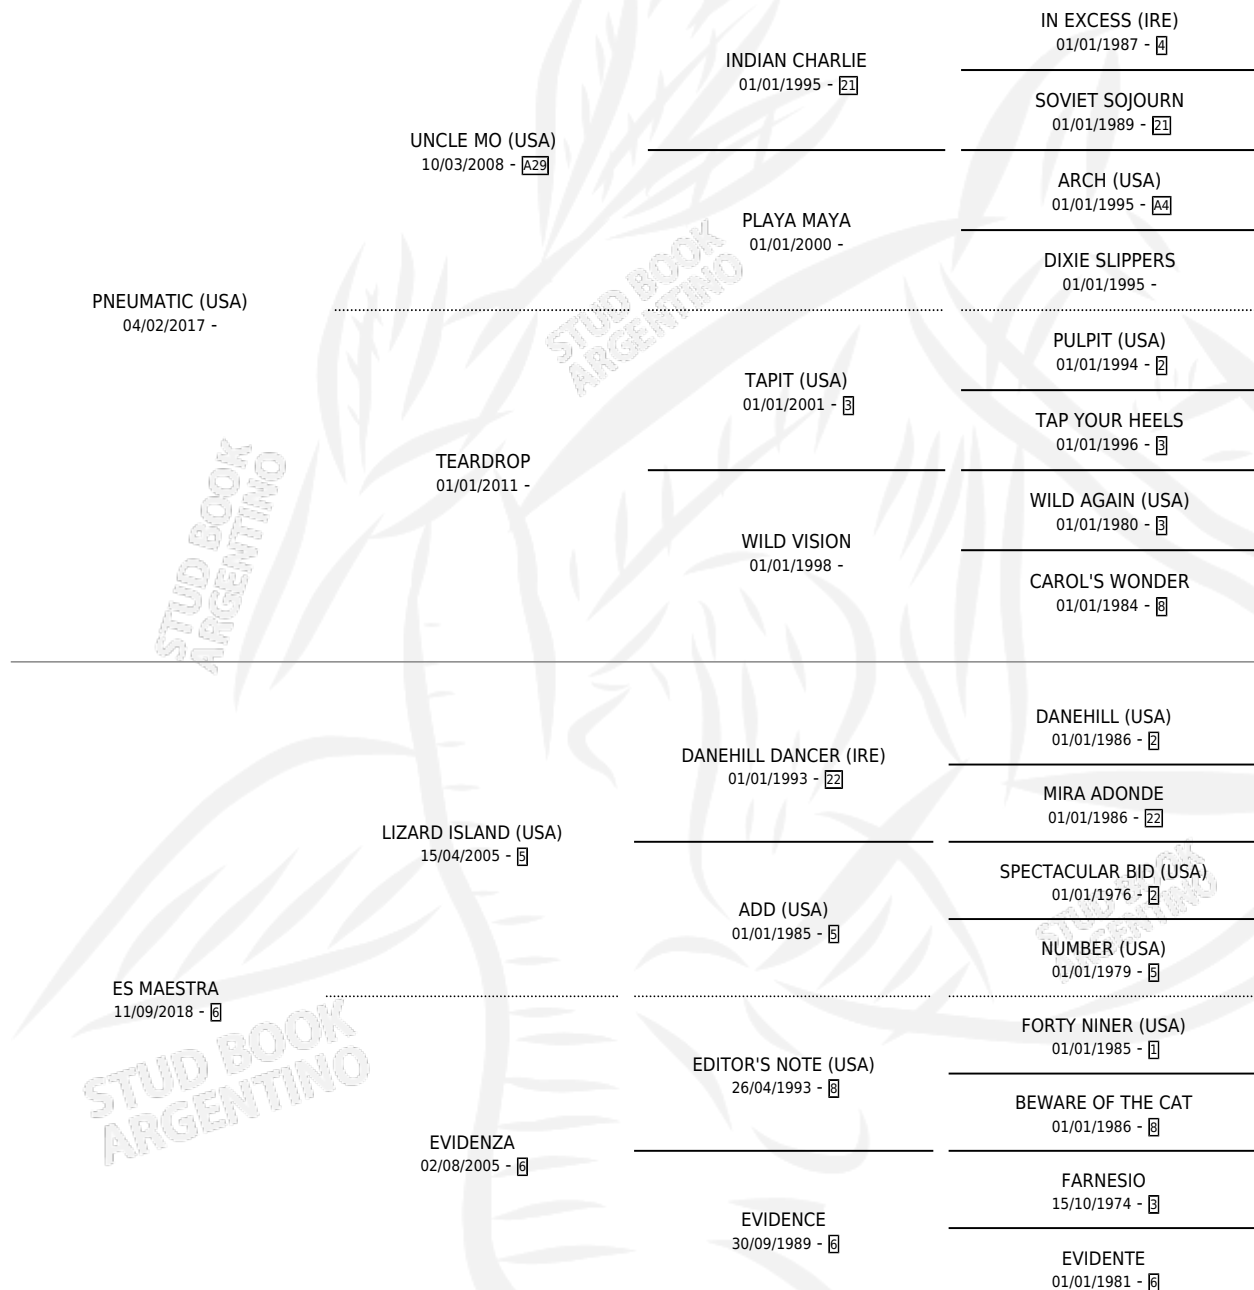

PNEUS MESTRA

por PNEUMATIC (USA) y ES MAESTRA por LIZARD ISLAND (USA)

Argentina · Macho · Zaino · SP · 22/09/2023
Familia 6-f · Volumen 45

ESTADO

TIPIFICACIÓN SANGUÍNEA	X
TIPIFICACIÓN POR ADN	✓
PASAPORTE	✓
IDENTIFICACIÓN POR MICROCHIP	✓
REPRODUCTOR	X

Lugar de nacimiento: La Madrina
Criador: La Madrina

PEDIGREE

PNEUS MESTRA

Datos oficiales del Stud Book Argentino

Documento generado el 12/05/2026

studbook.org.ar