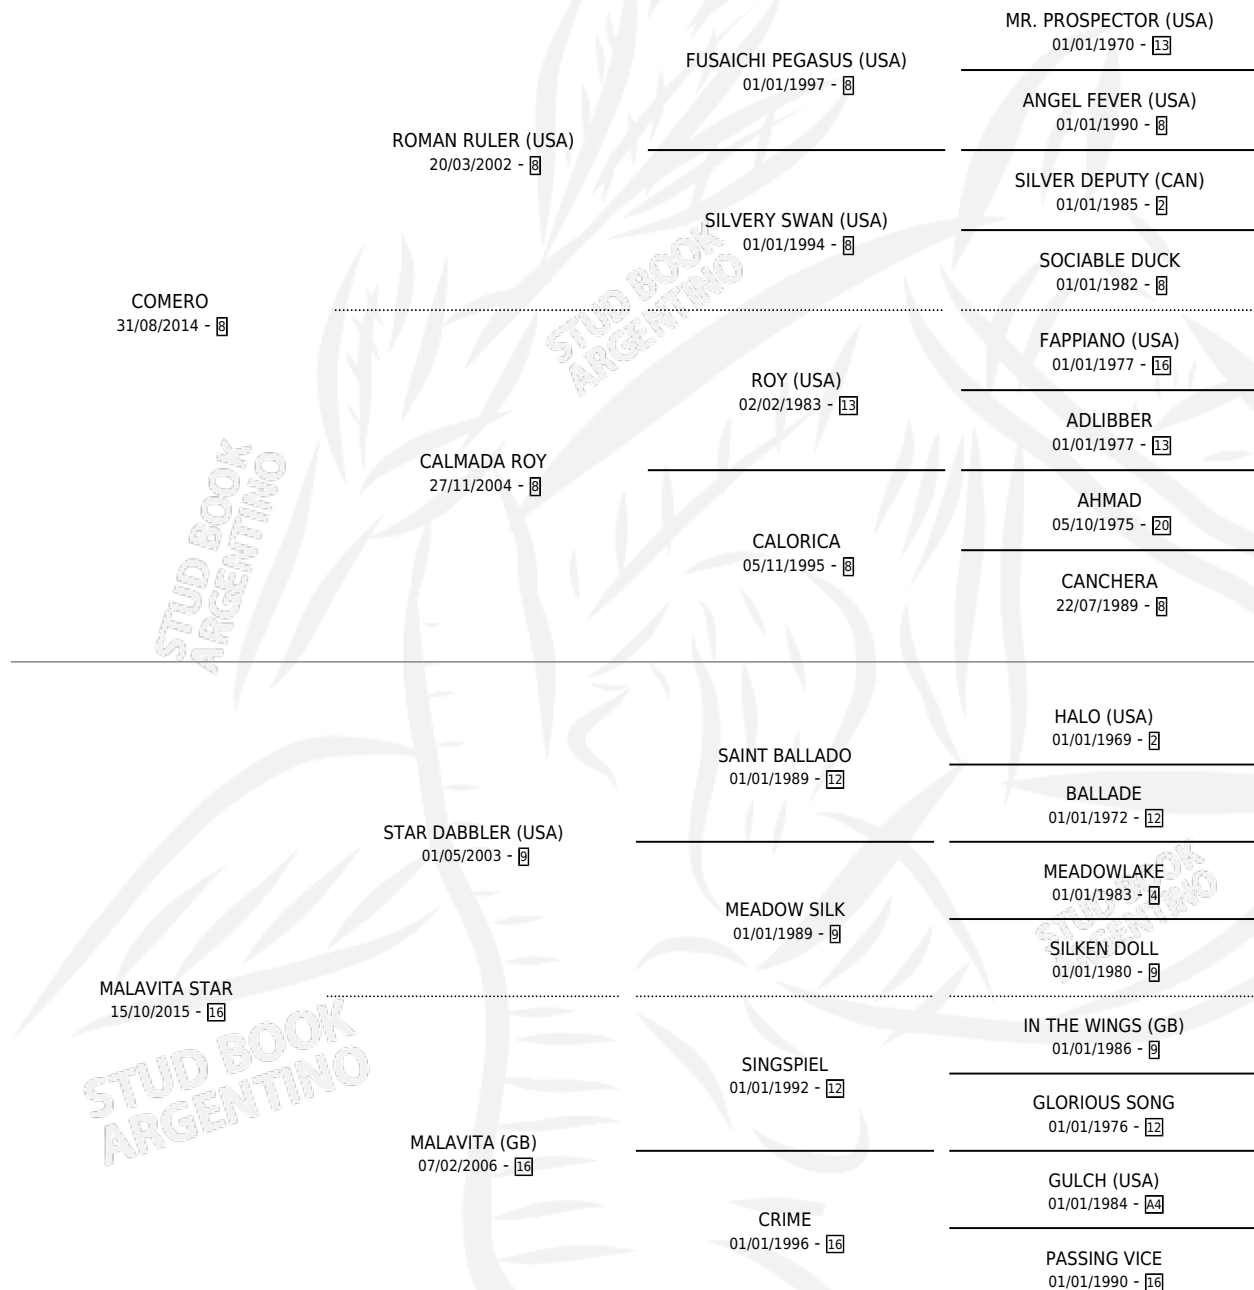

COMPAÑERA STAR

por COMERO y MALAVITA STAR por STAR DABBLER (USA)

Argentina · Hembra · Alazan · SP · 31/08/2023
Familia 16-h · Volumen 45

ESTADO

TIPIFICACIÓN SANGUÍNEA	X
TIPIFICACIÓN POR ADN	✓
PASAPORTE	✓
IDENTIFICACIÓN POR MICROCHIP	✓
REPRODUCTOR	X

Lugar de nacimiento: El Charabon

Criador: El Charabon

PEDIGREE

COMPAÑERA STAR

Datos oficiales del Stud Book Argentino

Documento generado el 14/05/2026

studbook.org.ar