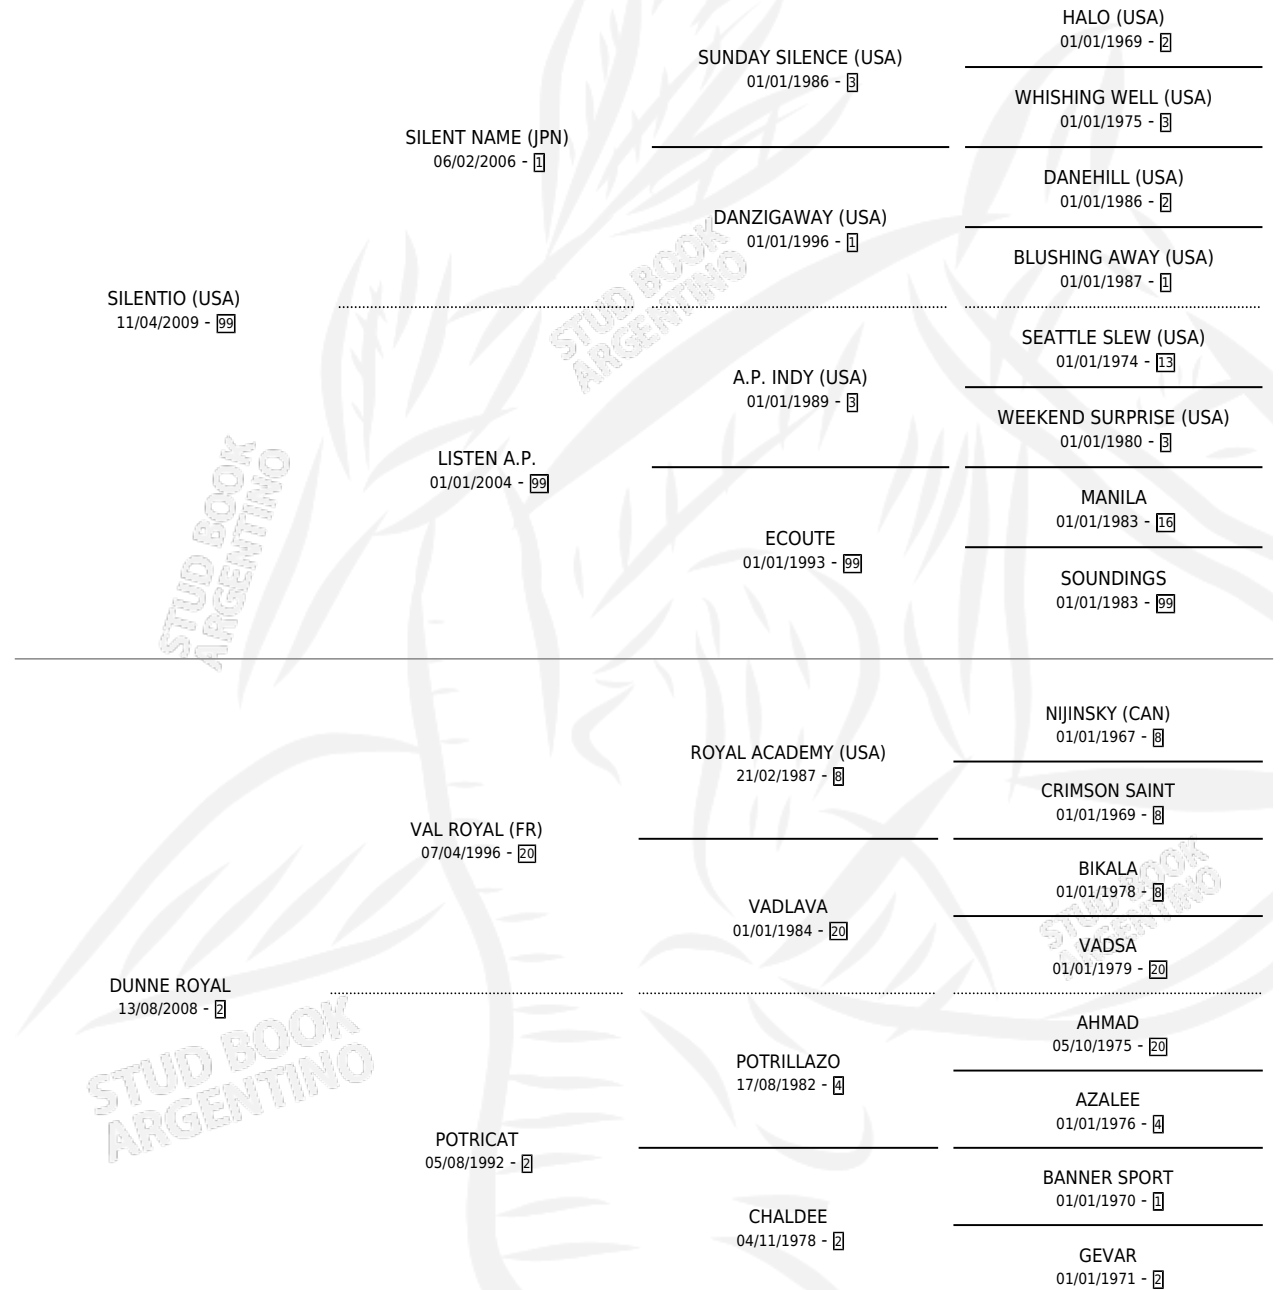

DUNNE SI

por SILENTIO (USA) y DUNNE ROYAL por VAL ROYAL (FR)

Argentina · Hembra · Zaino · SP · 10/09/2023
Familia 2-u · Volumen 45

ESTADO

TIPIFICACIÓN SANGUÍNEA	X
TIPIFICACIÓN POR ADN	✓
PASAPORTE	✓
IDENTIFICACIÓN POR MICROCHIP	✓
REPRODUCTOR	X

Lugar de nacimiento: Vadarkblar

Criador: Vadarkblar

PEDIGREE

DUNNE SI

Datos oficiales del Stud Book Argentino

Documento generado el 05/05/2026

studbook.org.ar