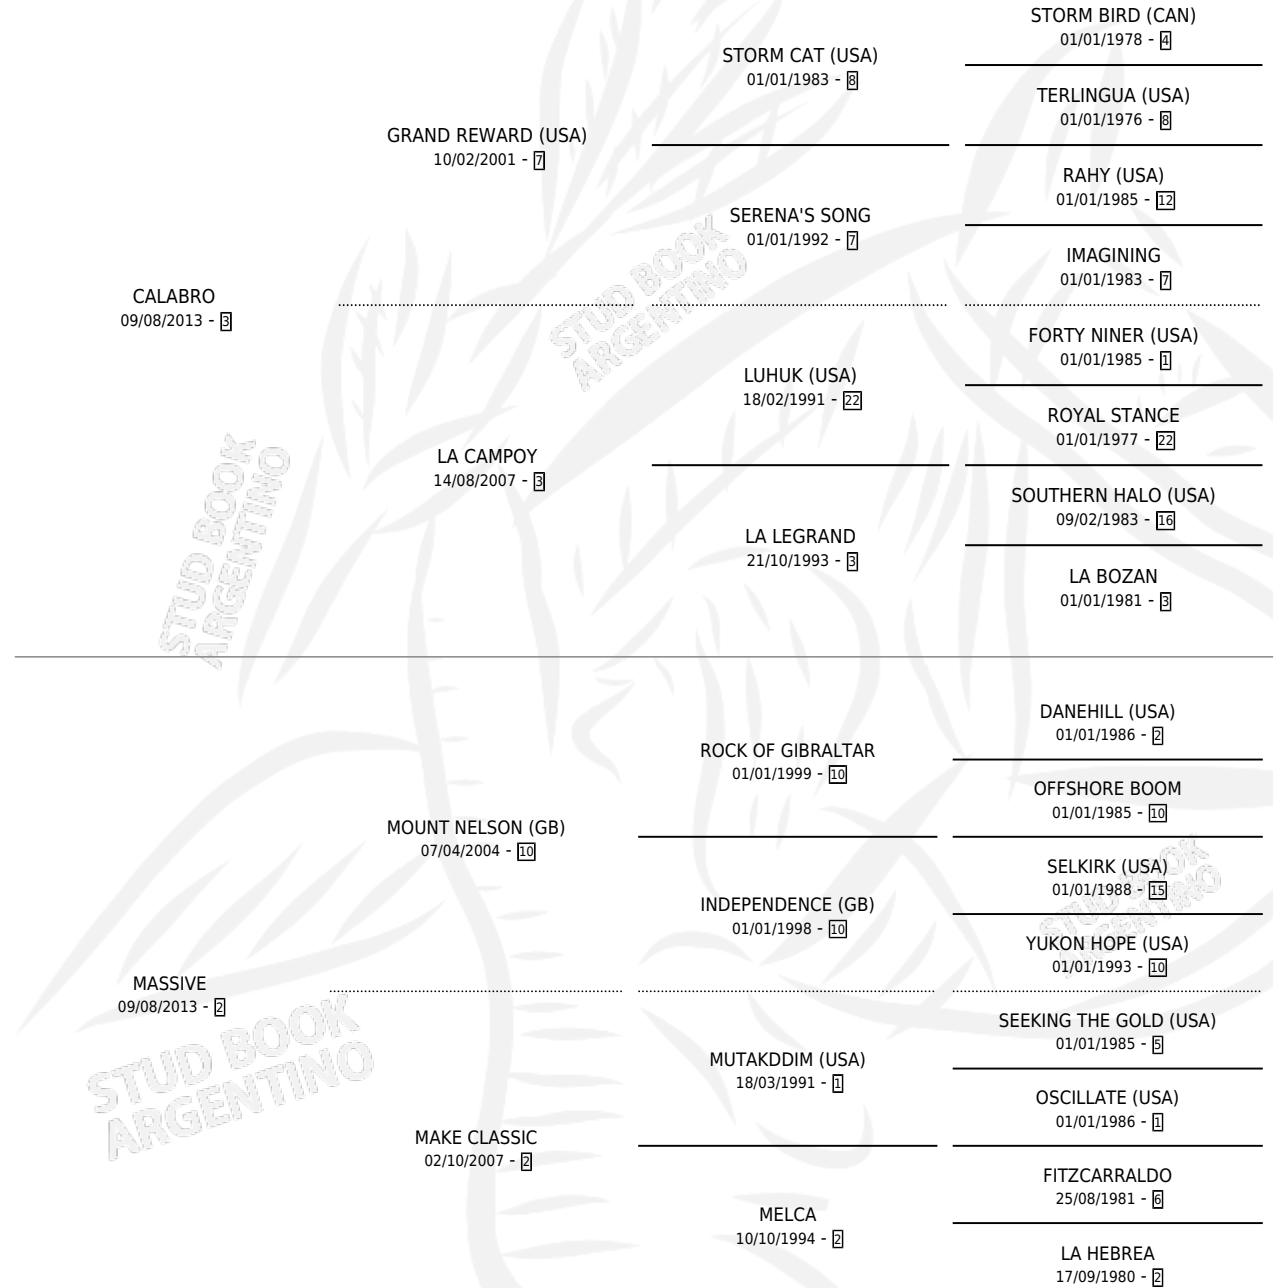

CALABACERO

por CALABRO y MASSIVE por MOUNT NELSON (GB)

Argentina · Macho · Zaino Colorado · SP · 07/09/2023
Familia 2-u · Volumen 45

ESTADO

TIPIFICACIÓN SANGUÍNEA	X
TIPIFICACIÓN POR ADN	✓
PASAPORTE	✓
IDENTIFICACIÓN POR MICROCHIP	✓
REPRODUCTOR	X

Lugar de nacimiento: La Templanza

Criador: La Templanza

PEDIGREE

CALABACERO

Datos oficiales del Stud Book Argentino

Documento generado el 10/05/2026

studbook.org.ar