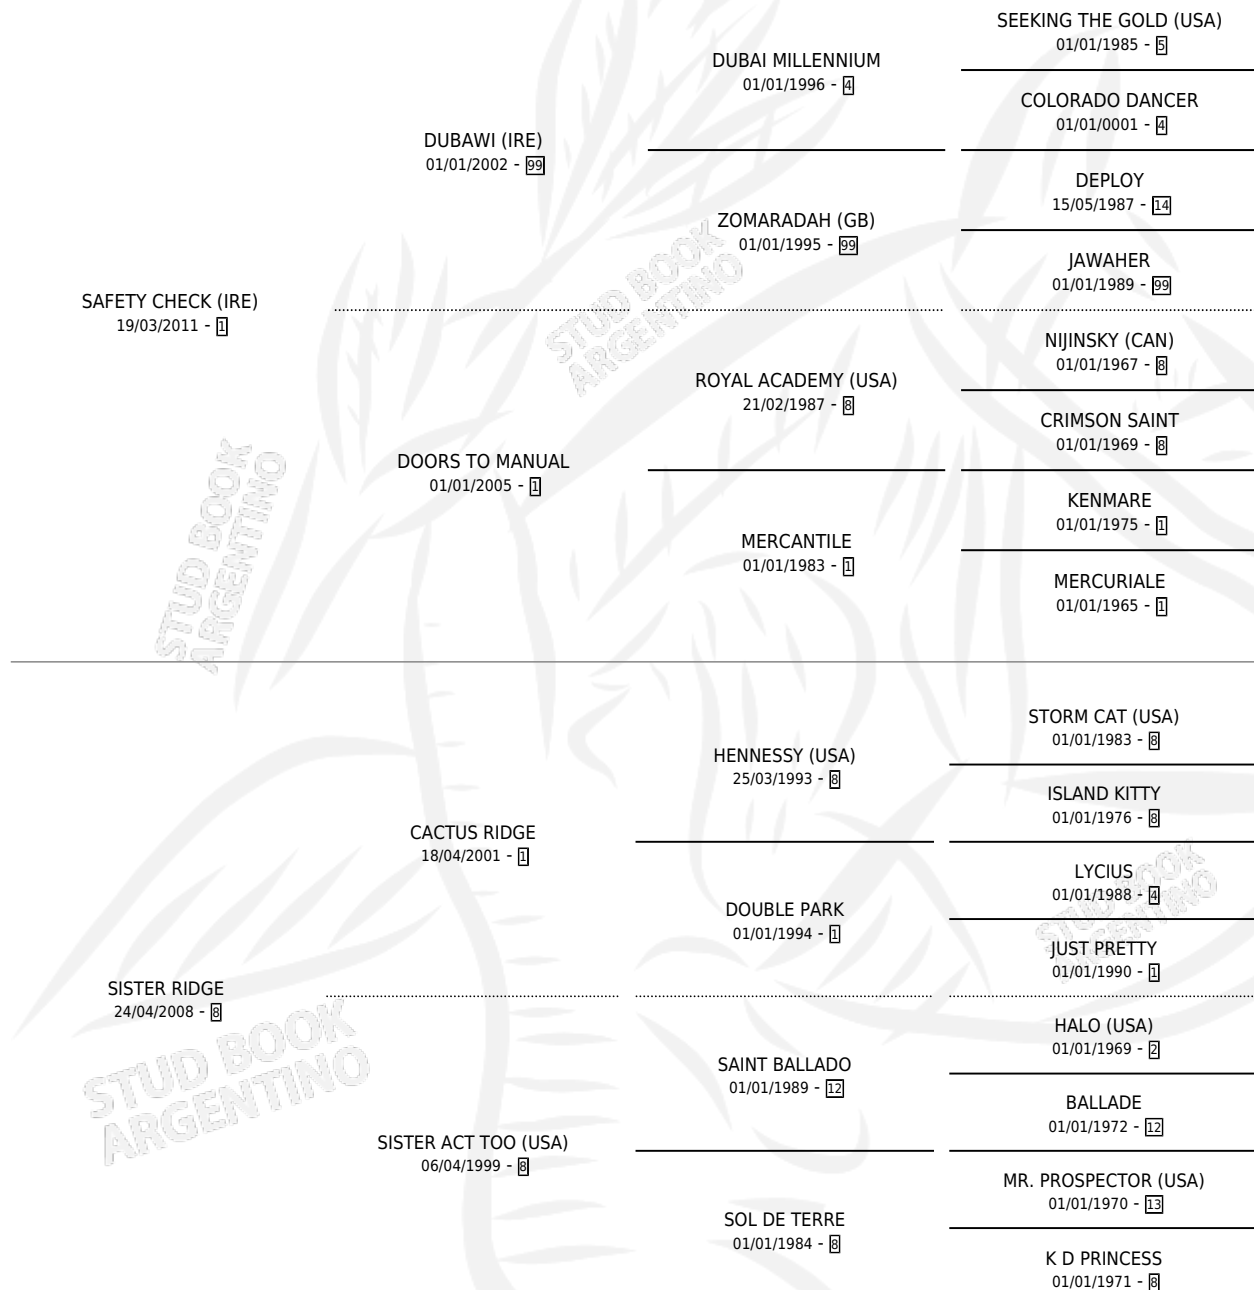

INALCANZABLE CHECK

por SAFETY CHECK (IRE) y SISTER RIDGE por CACTUS RIDGE

Argentina · Macho · Zaino · SP · 05/09/2023
Familia 8-h · Volumen 45

ESTADO

| | |
|------------------------------|---|
| TIPIFICACIÓN SANGUÍNEA | X |
| TIPIFICACIÓN POR ADN | ✓ |
| PASAPORTE | ✓ |
| IDENTIFICACIÓN POR MICROCHIP | ✓ |
| REPRODUCTOR | X |

Lugar de nacimiento: Don Yayo
Criador: Don Yayo

PEDIGREE

INALCANZABLE CHECK

Datos oficiales del Stud Book Argentino

Documento generado el 06/05/2026

studbook.org.ar