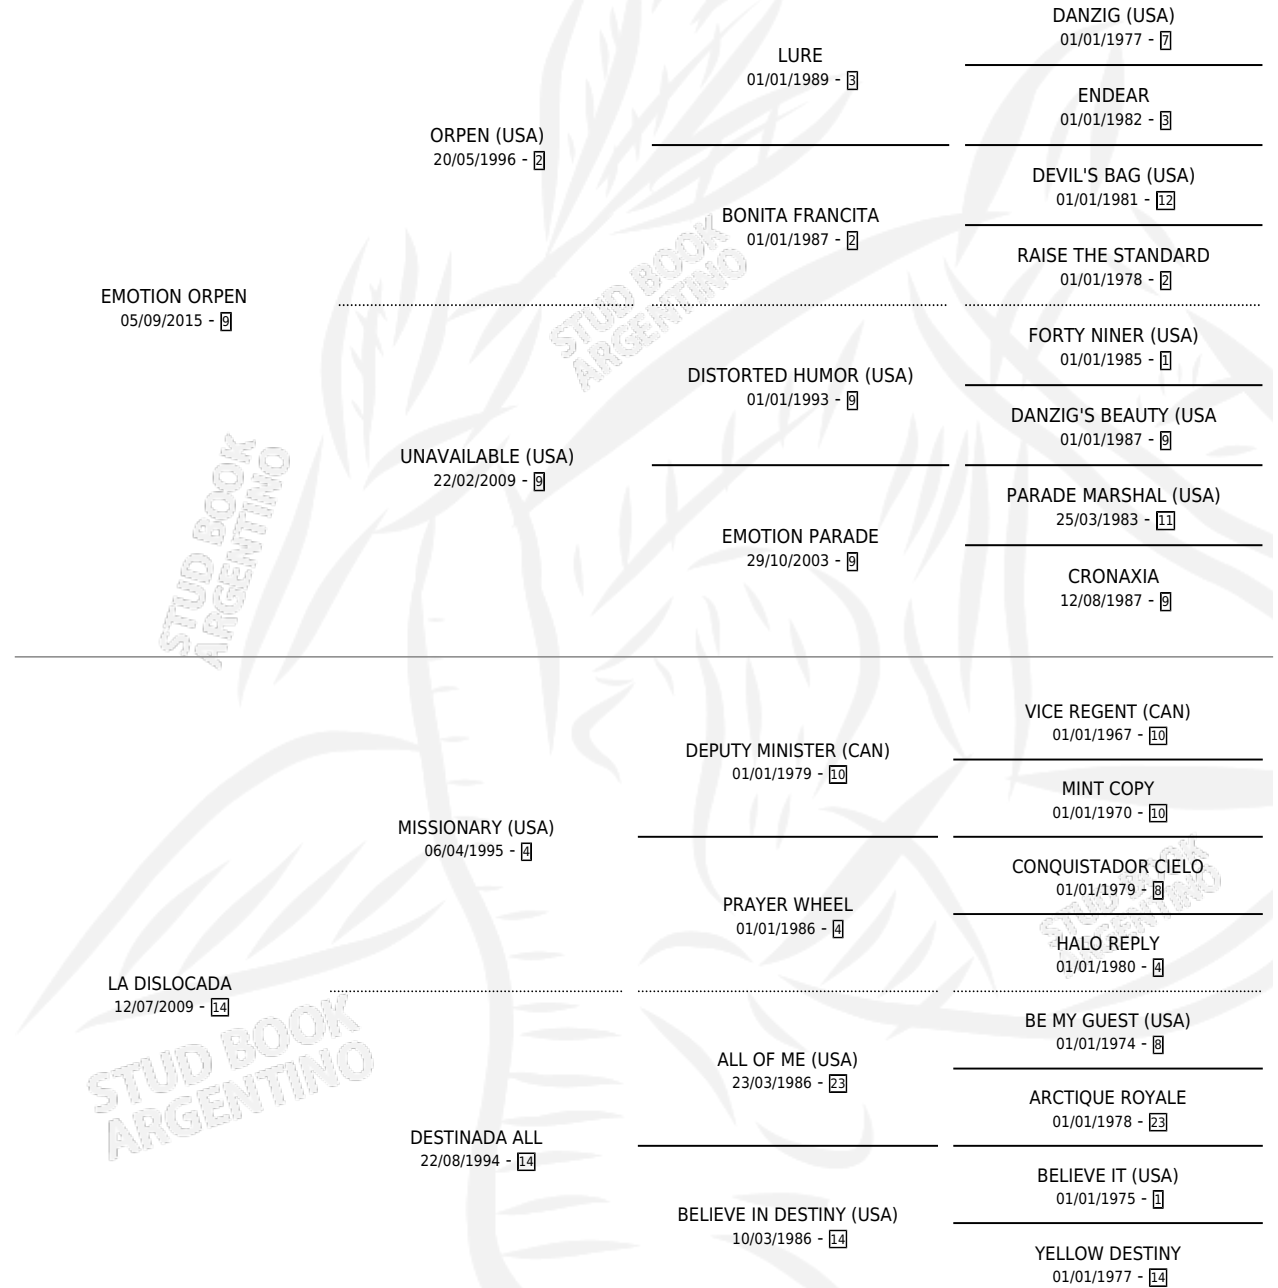

LOCA EMOTION

por **EMOTION ORPEN** y **LA DISLOCADA** por **MISSIONARY (USA)**

Argentina · Hembra · Alazan · SP · 02/10/2023
Familia 14-a · Volumen 45

ESTADO

TIPIFICACIÓN SANGUÍNEA	X
TIPIFICACIÓN POR ADN	✓
PASAPORTE	X
IDENTIFICACIÓN POR MICROCHIP	✓
REPRODUCTOR	X

Lugar de nacimiento: Las Camelias

Criador: Las Camelias

PEDIGREE

LOCA EMOTION

Datos oficiales del Stud Book Argentino

Documento generado el 05/05/2026

studbook.org.ar