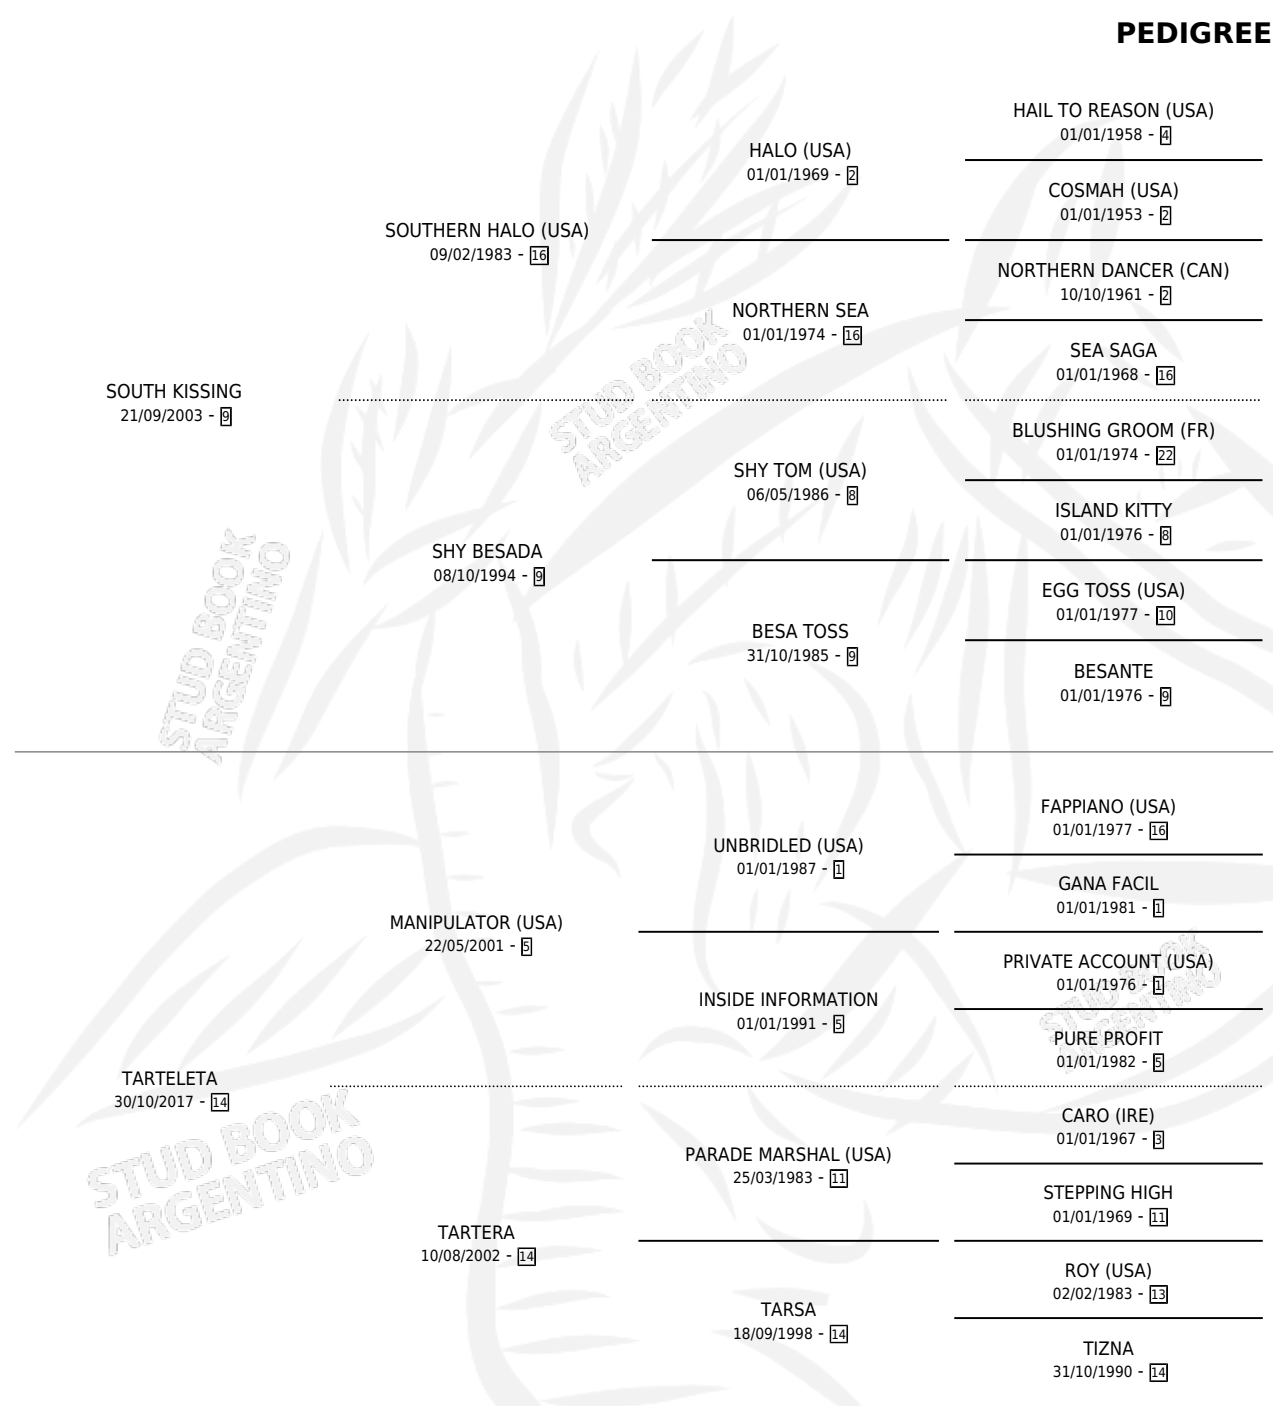

MONZA EL TEMPLO

por SOUTH KISSING y TARTELETA por MANIPULATOR (USA)

Argentina · Hembra · Zaino · SP · 31/08/2023
Familia 14-a · Volumen 45

ESTADO

TIPIFICACIÓN SANGUÍNEA	X
TIPIFICACIÓN POR ADN	✓
PASAPORTE	✓
IDENTIFICACIÓN POR MICROCHIP	✓
REPRODUCTOR	X

Lugar de nacimiento: Mil Novecientos Doce
Criador: Di Sanzo Antonio

PEDIGREE

CAMPAÑA

Solo carreras oficiales de Argentina

POR EDAD

EDAD	CC	1°	2°	3°	4°	5°	NP	CLC	CLG	CLCG1	CLGG1	IMPORTE	GANANCIA / CC
2 AÑOS	2	0	0	0	0	1	1	0	0	0	0	\$520,000	\$260,000
TOTALES	2	0	0	0	0	1	1	0	0	0	0	\$520,000	\$260,000
%		0.0%	0.0%	0.0%	0.0%	50.0%	50.0%	0.0%	0.0%	0.0%	0.0%		