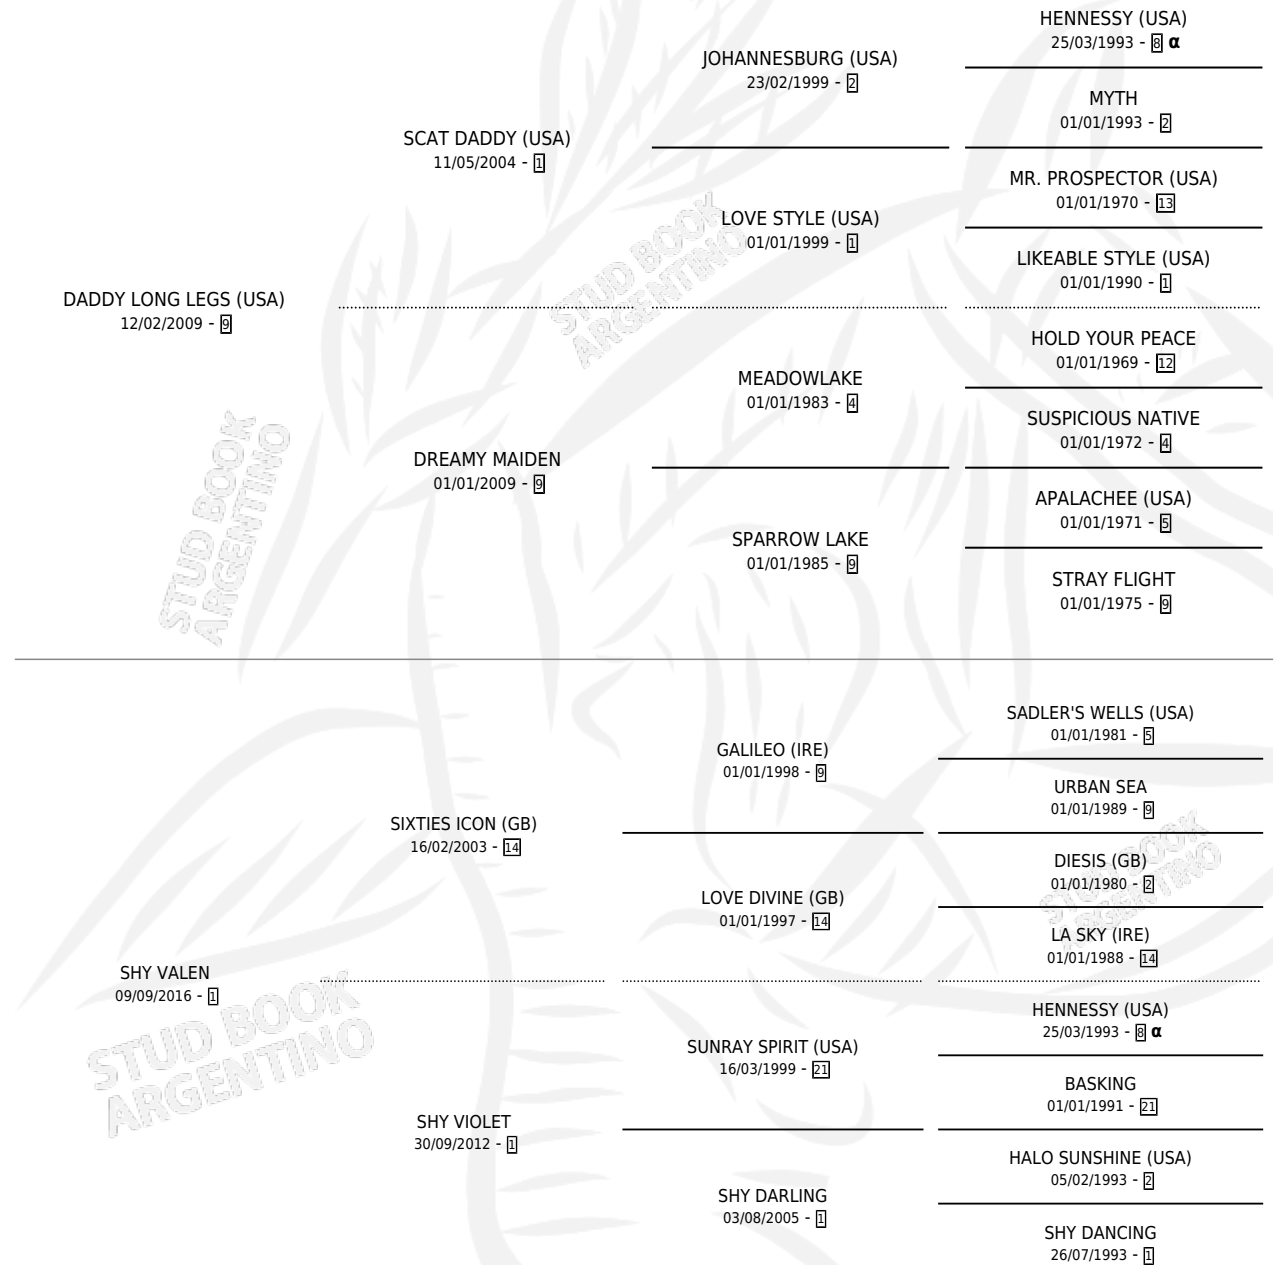

# SHY DOLL

por **DADDY LONG LEGS (USA)** y **SHY VALEN** por **SIXTIES  
ICON (GB)**

Argentina · Hembra · Alazan · SP · 17/09/2023  
Familia 1-n · Volumen 45

## ESTADO

TIPIFICACIÓN SANGUÍNEA	X
TIPIFICACIÓN POR ADN	✓
PASAPORTE	✓
IDENTIFICACIÓN POR MICROCHIP	✓
REPRODUCTOR	X

**Lugar de nacimiento:** Abolengo  
**Criador:** Abolengo

## PEDIGREE

INBREEDING : α