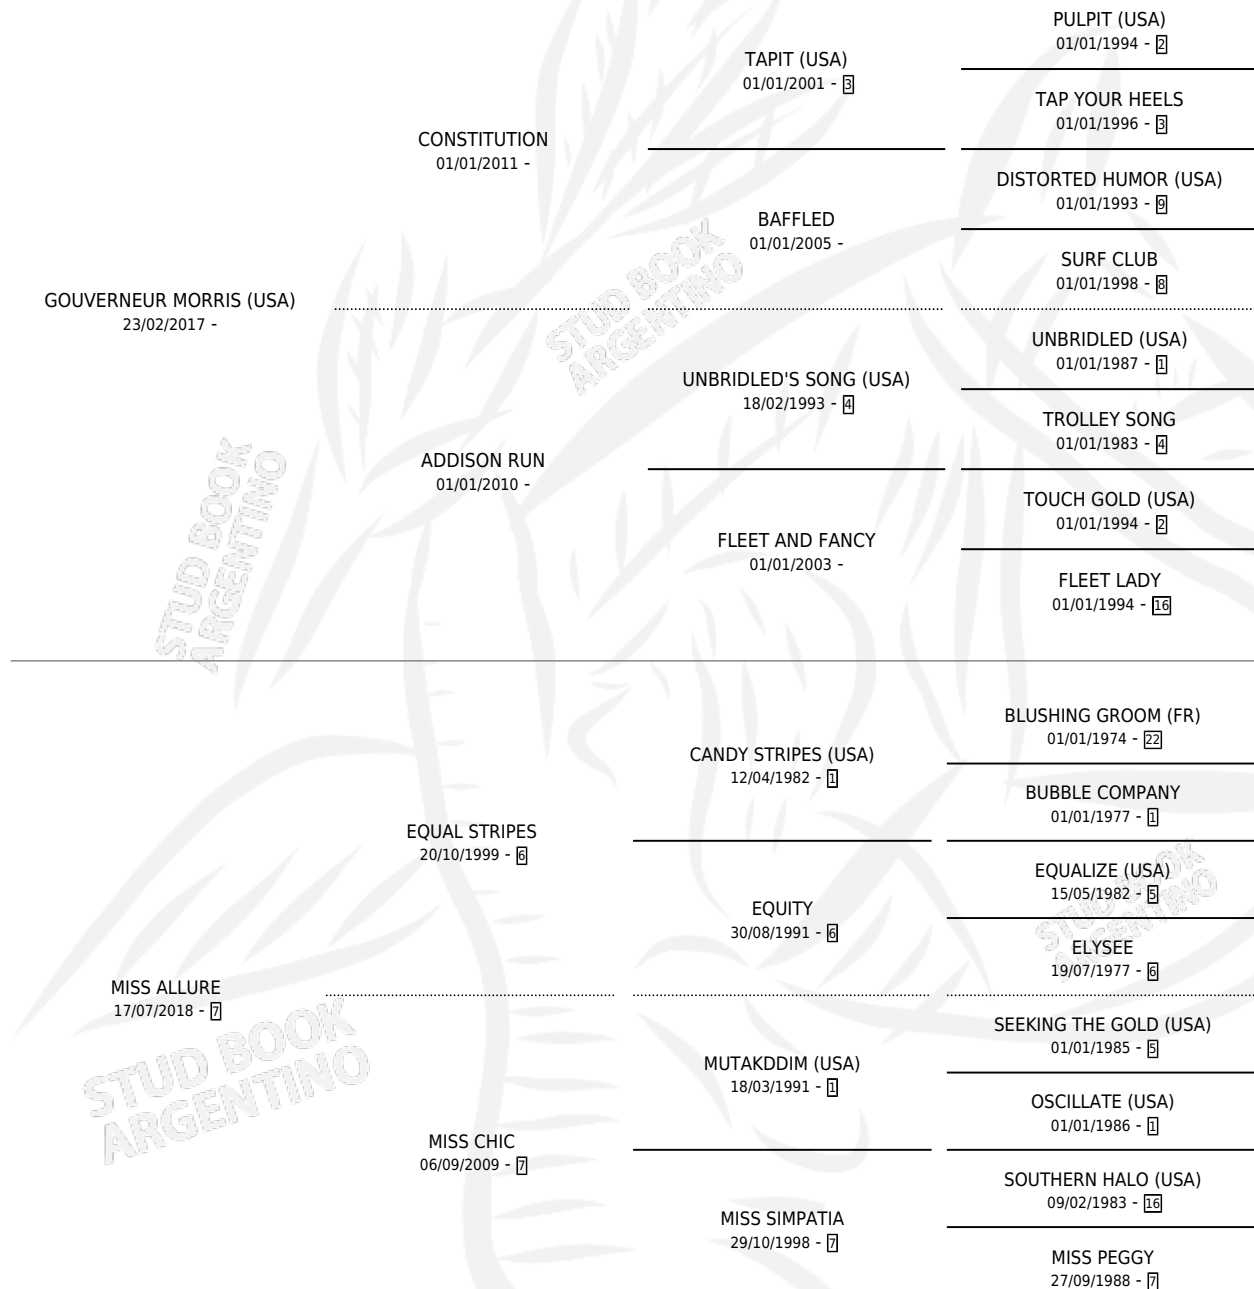

MR MORRIS

por **GOVERNEUR MORRIS (USA)** y **MISS ALLURE** por **EQUAL STRIPES**

Argentina · Macho · Alazan Tostado · SP · 31/08/2023
Familia 7 · Volumen 45

ESTADO

TIPIFICACIÓN SANGUÍNEA	X
TIPIFICACIÓN POR ADN	✓
PASAPORTE	✓
IDENTIFICACIÓN POR MICROCHIP	✓
REPRODUCTOR	X

Lugar de nacimiento: Santa Ines

Criador: Santa Ines

PEDIGREE

MR MORRIS

Datos oficiales del Stud Book Argentino

Documento generado el 05/05/2026

studbook.org.ar