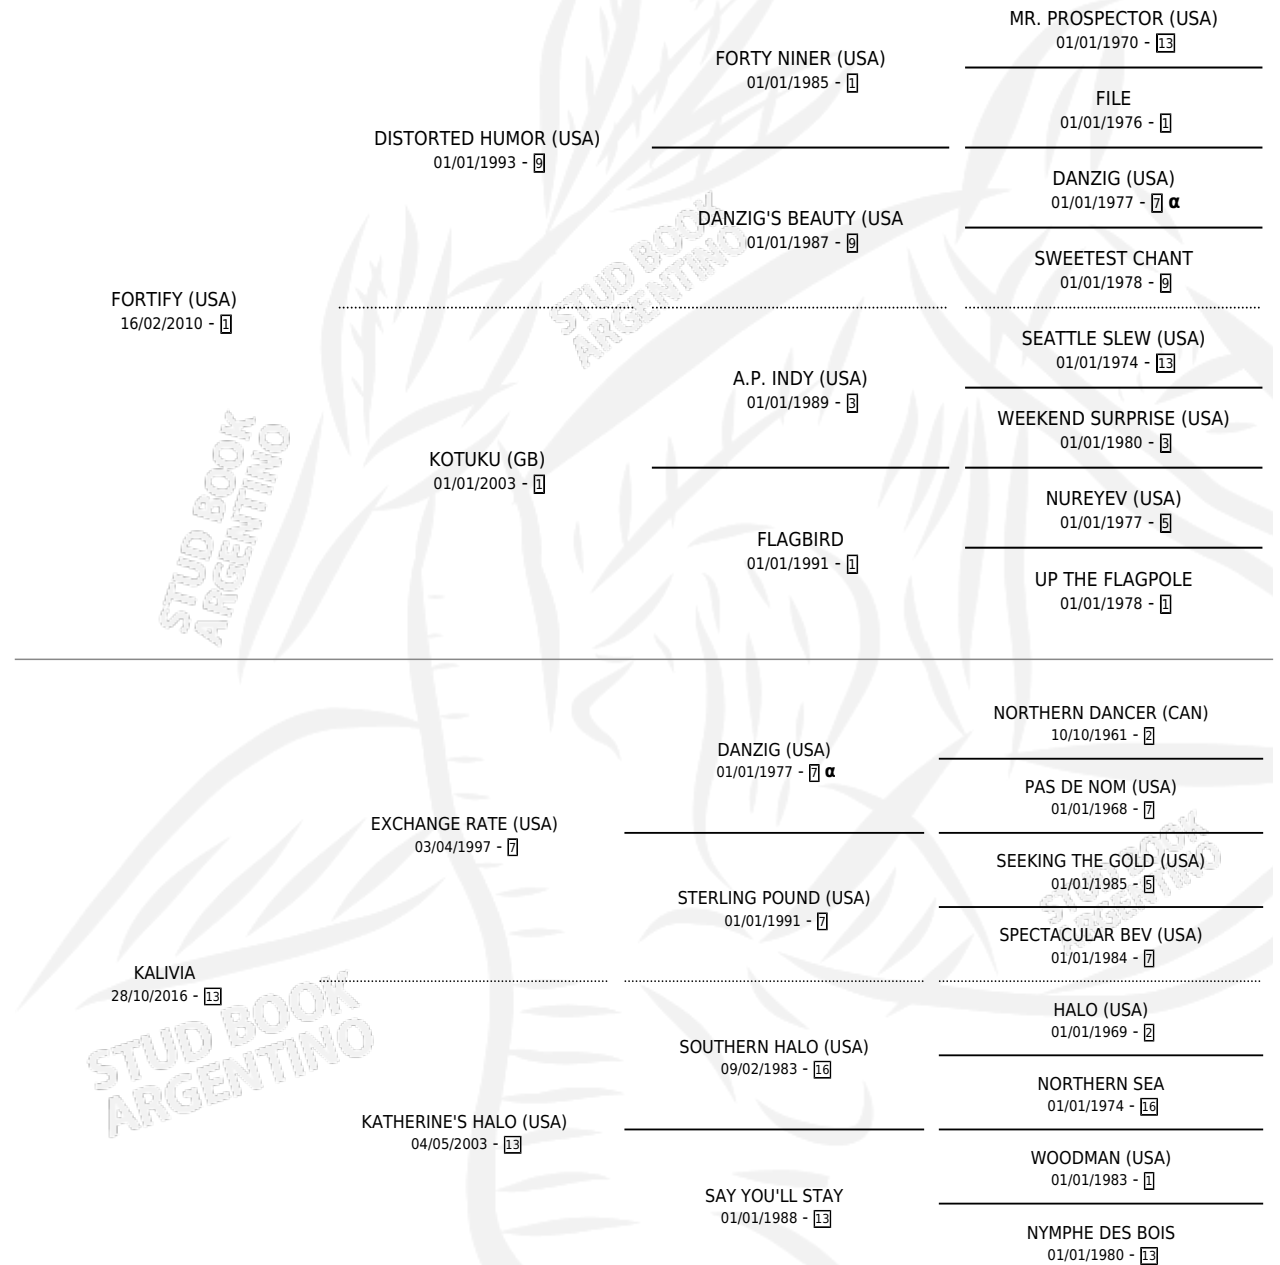

# KALAVRYTA

por FORTIFY (USA) y KALIVIA por EXCHANGE RATE (USA)

Argentina · Hembra · Zaino · SP · 03/09/2023  
Familia 13 · Volumen 45

## ESTADO

TIPIFICACIÓN SANGUÍNEA	X
TIPIFICACIÓN POR ADN	✓
PASAPORTE	✓
IDENTIFICACIÓN POR MICROCHIP	✓
REPRODUCTOR	X

**Lugar de nacimiento:** Santa Ines  
**Criador:** Santa Ines

## PEDIGREE

INBREEDING : α