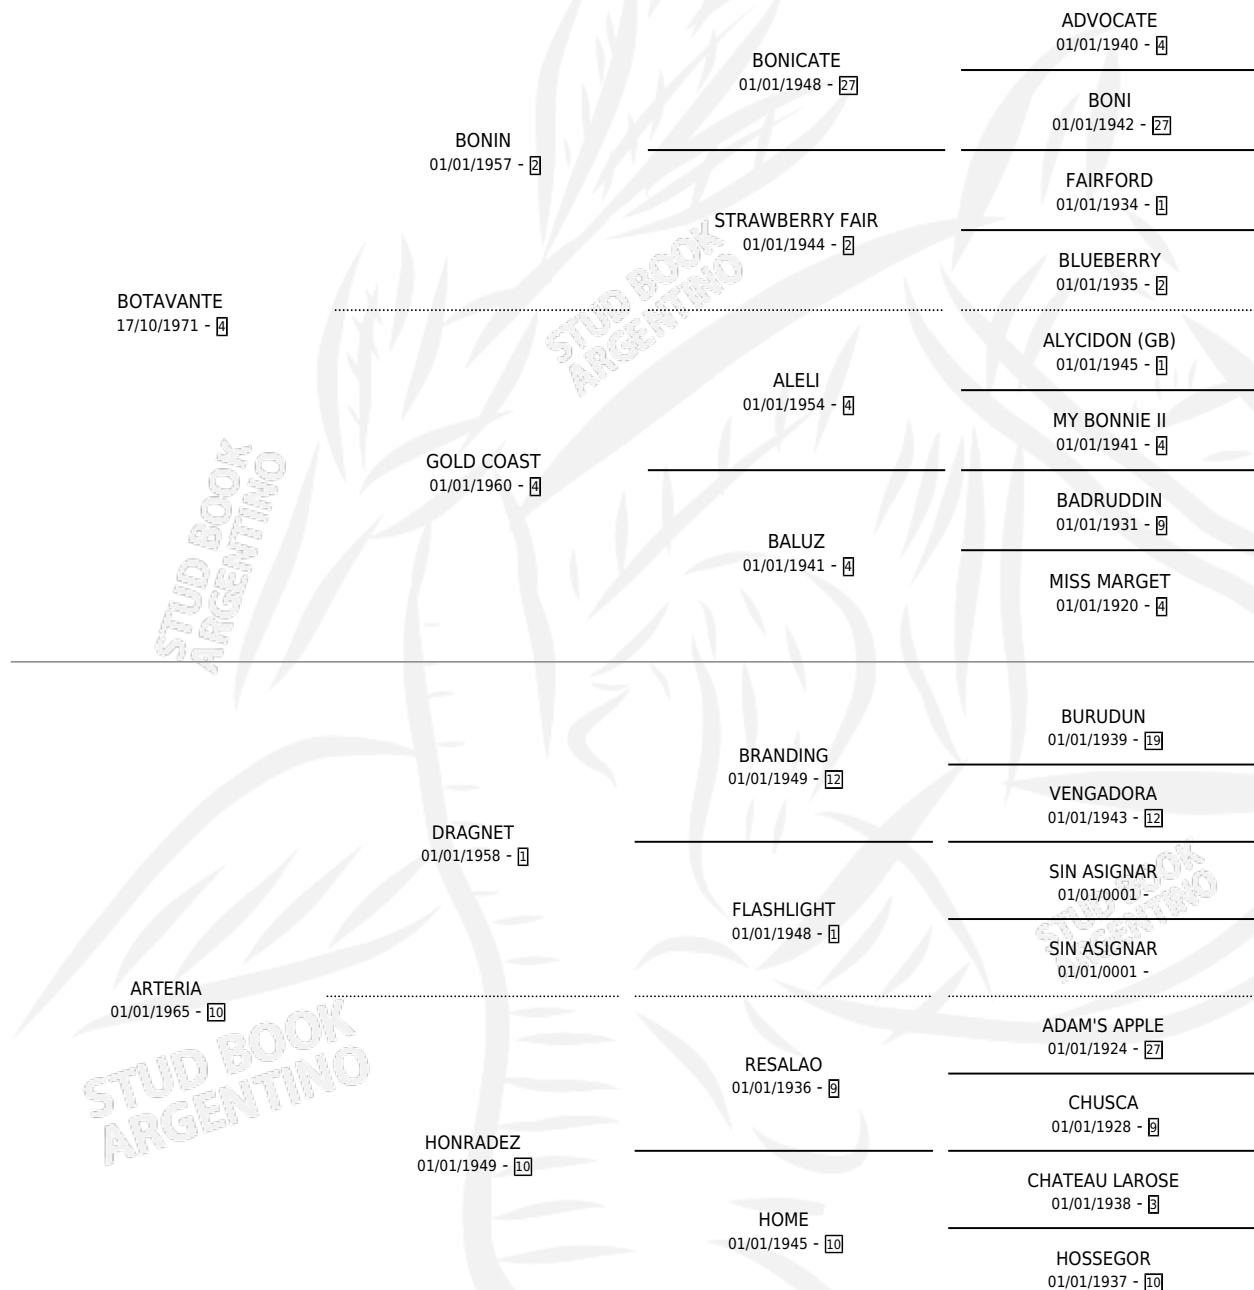

SHIRA

por **BOTAVANTE** y **ARTERIA** por **DRAGNET**

Argentina · Hembra · Alazan · SP · 16/09/1978
Familia 10-e · Volumen 30

ESTADO

TIPIFICACIÓN SANGUÍNEA	X
TIPIFICACIÓN POR ADN	X
PASAPORTE	X
IDENTIFICACIÓN POR MICROCHIP	X
REPRODUCTOR	✓

Lugar de nacimiento: Campo particular

Criador: Sin dato

~

HIJOS

	MACHOS	HEMBRAS
2 NACIERON	1	1

SIN ACTUACIONES

PEDIGREE

S

mientos 1 / Efectividad 20.00%

PADRILLO	PRODUCTO	CRIADOR	1ER SERVICIO	ÚLTIMO SERVICIO
VOLCANUS (USA)	VOL BETO (M A, 18/11/1991)	SIN DATO	14/11/1990	18/11/1990
SHIRA VOLCANUS (USA)	∅		12/11/1989	16/11/1989
Datos oficiales del Stud Book Argentino VOLCANUS (USA)	∅		26/10/1988	30/10/1988
Documentó generado el 09/05/2026 VOLCANUS (USA)	∅		25/09/1987	29/09/1987
studbook.org.ar LARAMIE GAME	∅		15/10/1986	20/10/1986