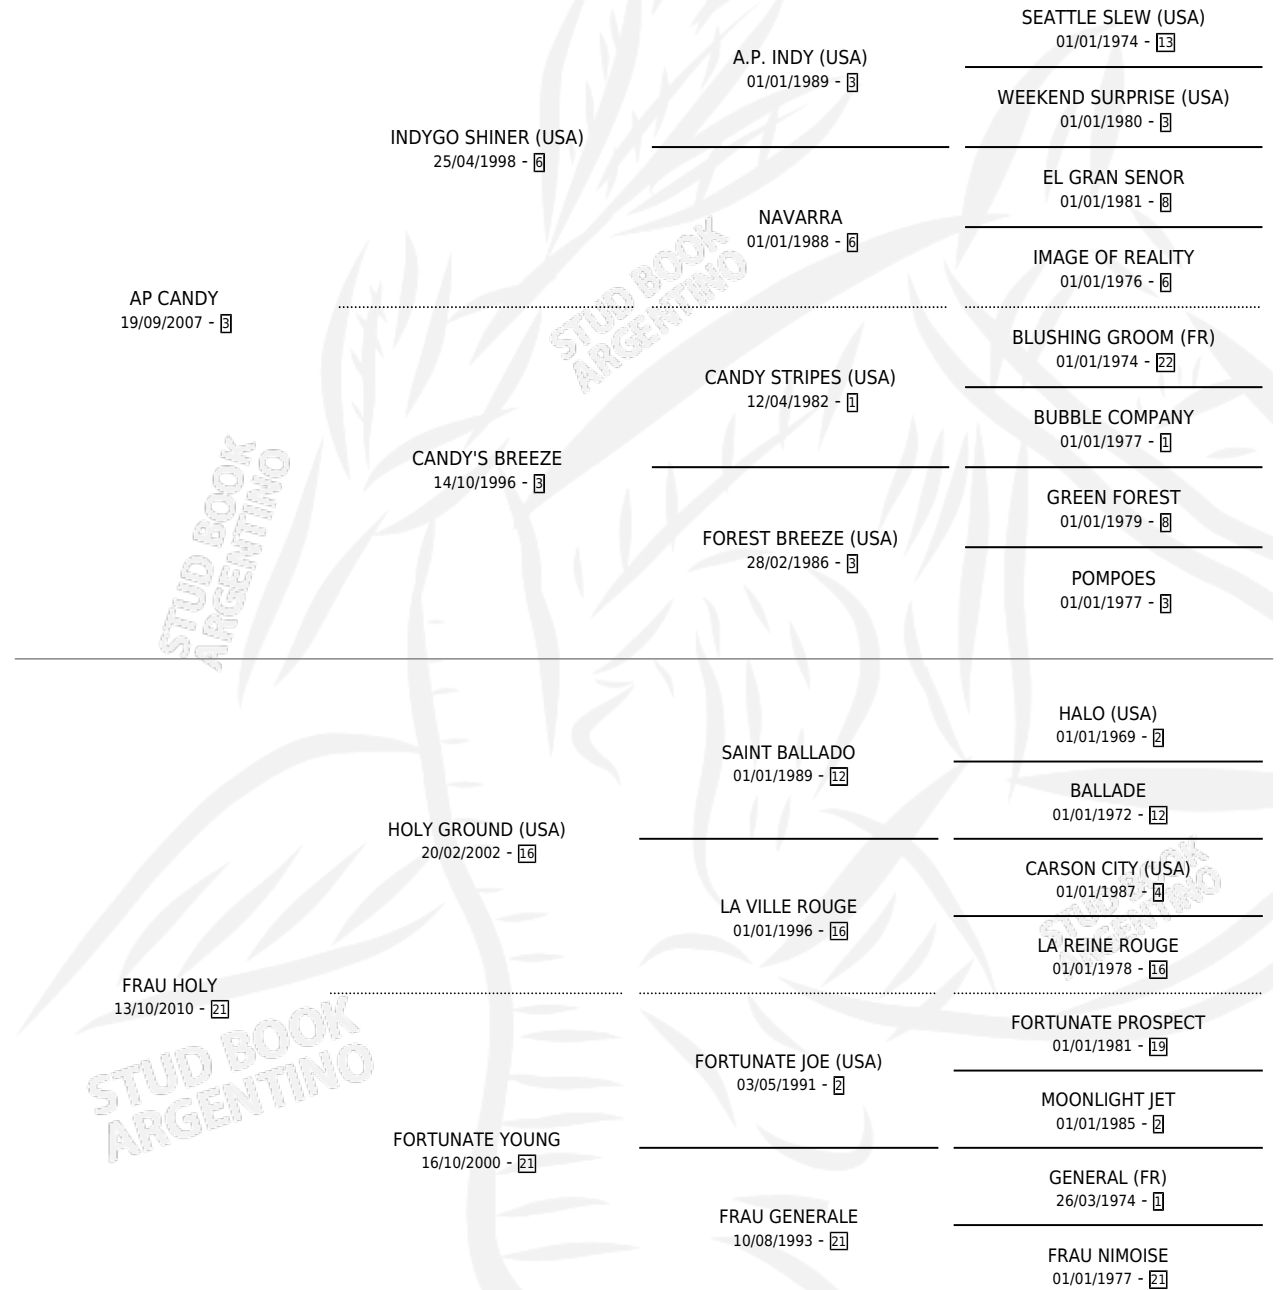

FRANQUEL

por AP CANDY y FRAU HOLY por HOLY GROUND (USA)

Argentina · Macho · Alazan · SP · 02/09/2023
Familia 21-a · Volumen 45

ESTADO

TIPIFICACIÓN SANGUÍNEA	X
TIPIFICACIÓN POR ADN	X
PASAPORTE	X
IDENTIFICACIÓN POR MICROCHIP	✓
REPRODUCTOR	X

Lugar de nacimiento: Cumeneyen

Criador: Cumeneyen

PEDIGREE