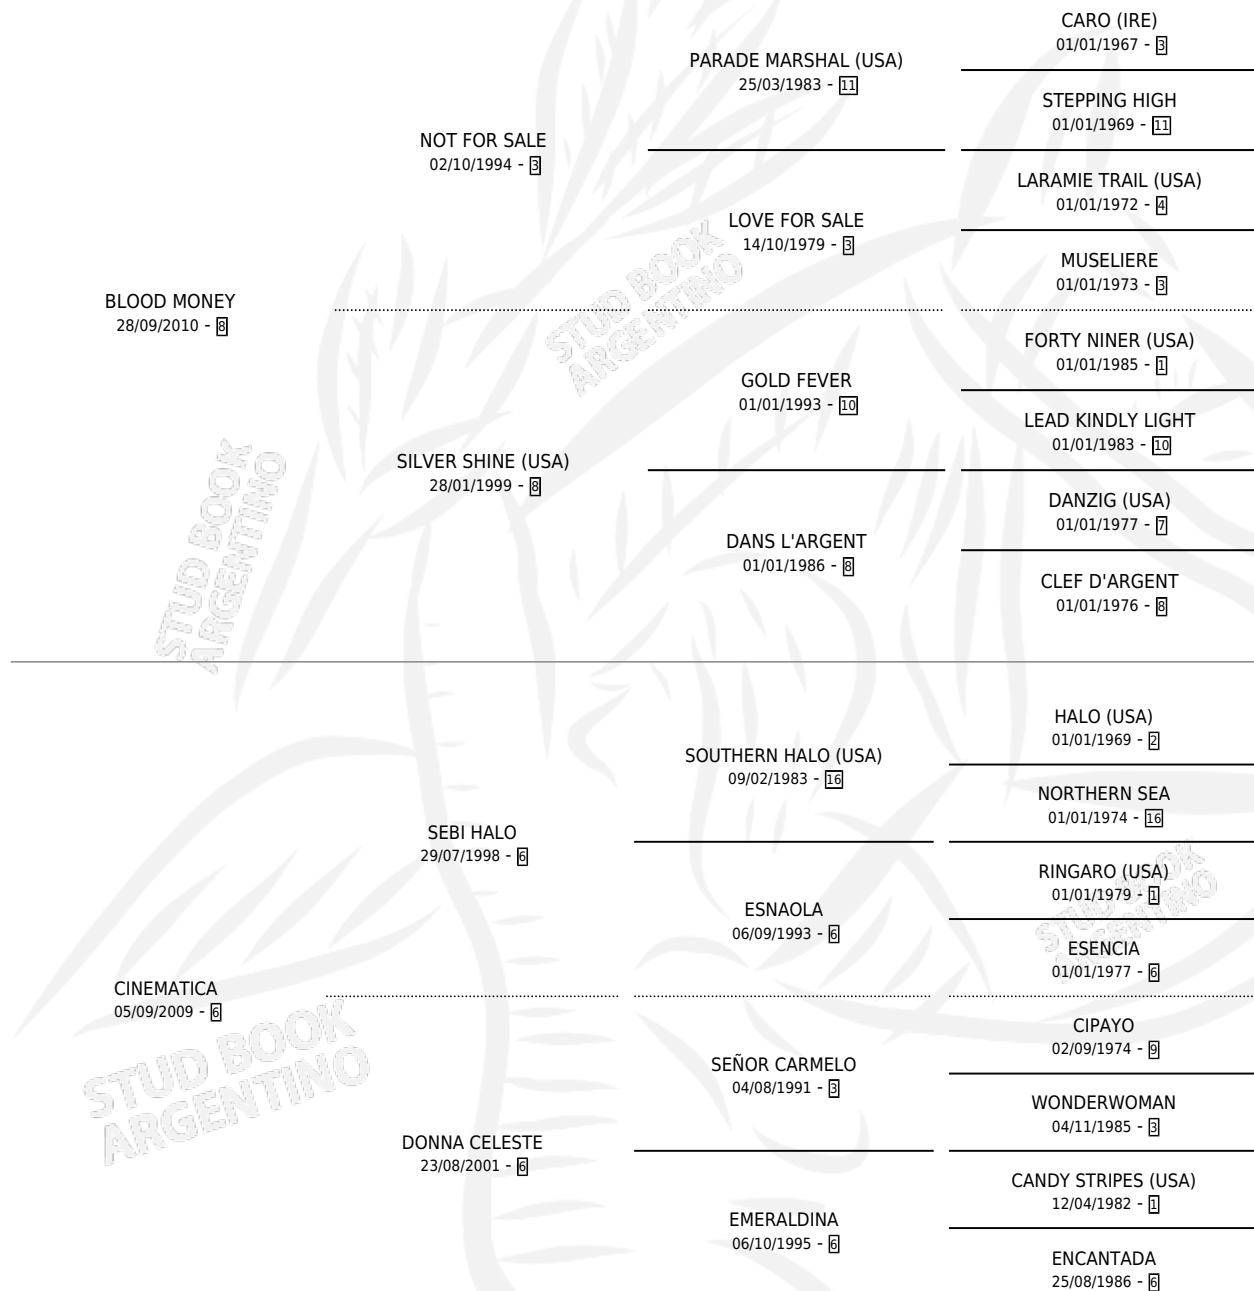

CINEMATICA MONEY

por BLOOD MONEY y CINEMATICA por SEBI HALO

Argentina · Hembra · Zaino · SP · 26/10/2021
Familia 6-f · Volumen 44

ESTADO

TIPIFICACIÓN SANGUÍNEA	X
TIPIFICACIÓN POR ADN	✓
PASAPORTE	✓
IDENTIFICACIÓN POR MICROCHIP	✓
REPRODUCTOR	X

Lugar de nacimiento: Fran Giuli

Criador: Asensos Mabel Rosa

PEDIGREE