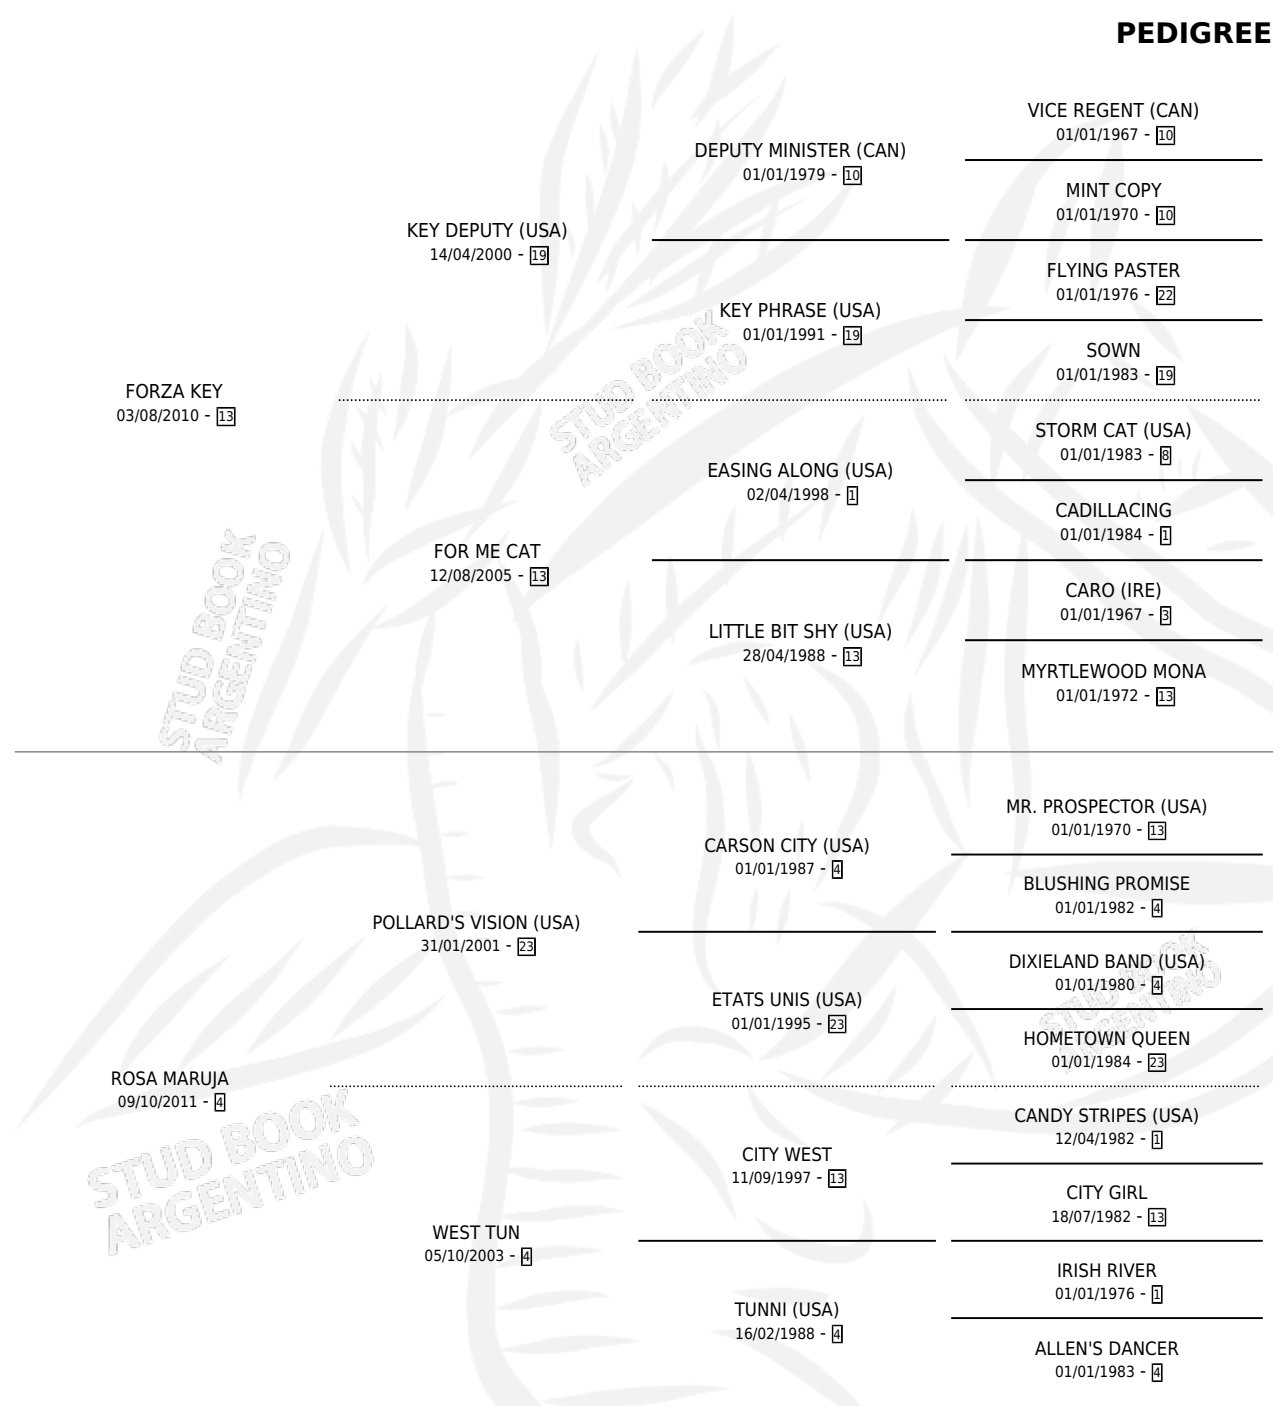

LITO KEY

por **FORZA KEY** y **ROSA MARUJA** por **POLLARD'S VISION (USA)**

Argentina · Macho · Zaino · SP · 30/09/2023
Familia 4-n · Volumen 45

ESTADO

TIPIFICACIÓN SANGUÍNEA	X
TIPIFICACIÓN POR ADN	✓
PASAPORTE	✓
IDENTIFICACIÓN POR MICROCHIP	✓
REPRODUCTOR	X

Lugar de nacimiento: La Blanca
Criador: Stieben Hector Edgardo

PEDIGREE

LITO KEY

Datos oficiales del Stud Book Argentino

Documento generado el 05/05/2026

studbook.org.ar