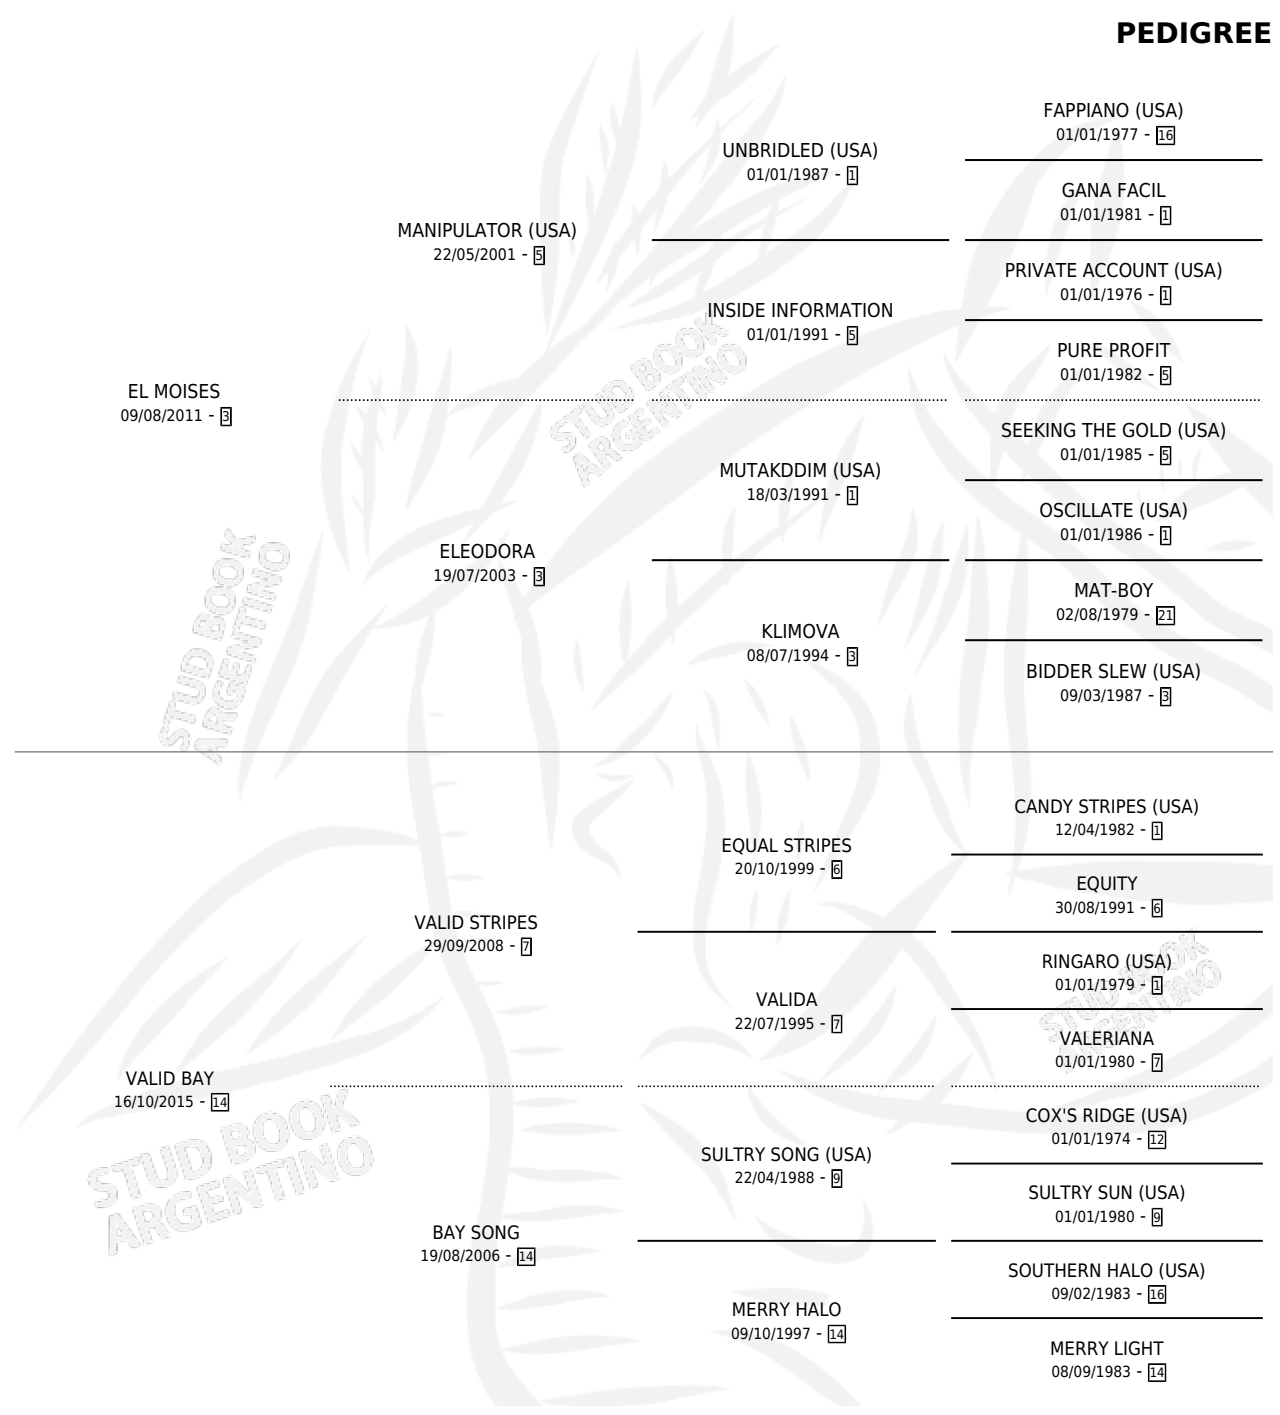

MAGHUER

por **EL MOISES** y **VALID BAY** por **VALID STRIPES**

Argentina · Hembra · Zaino Doradillo · SP · 09/09/2023
Familia 14-c · Volumen 45

ESTADO

TIPIFICACIÓN SANGUÍNEA	X
TIPIFICACIÓN POR ADN	✓
PASAPORTE	X
IDENTIFICACIÓN POR MICROCHIP	✓
REPRODUCTOR	X

Lugar de nacimiento: Campo particular

Criador: Huerta Maria Isabel

PEDIGREE

MAGHUER

Datos oficiales del Stud Book Argentino

Documento generado el 04/05/2026

studbook.org.ar