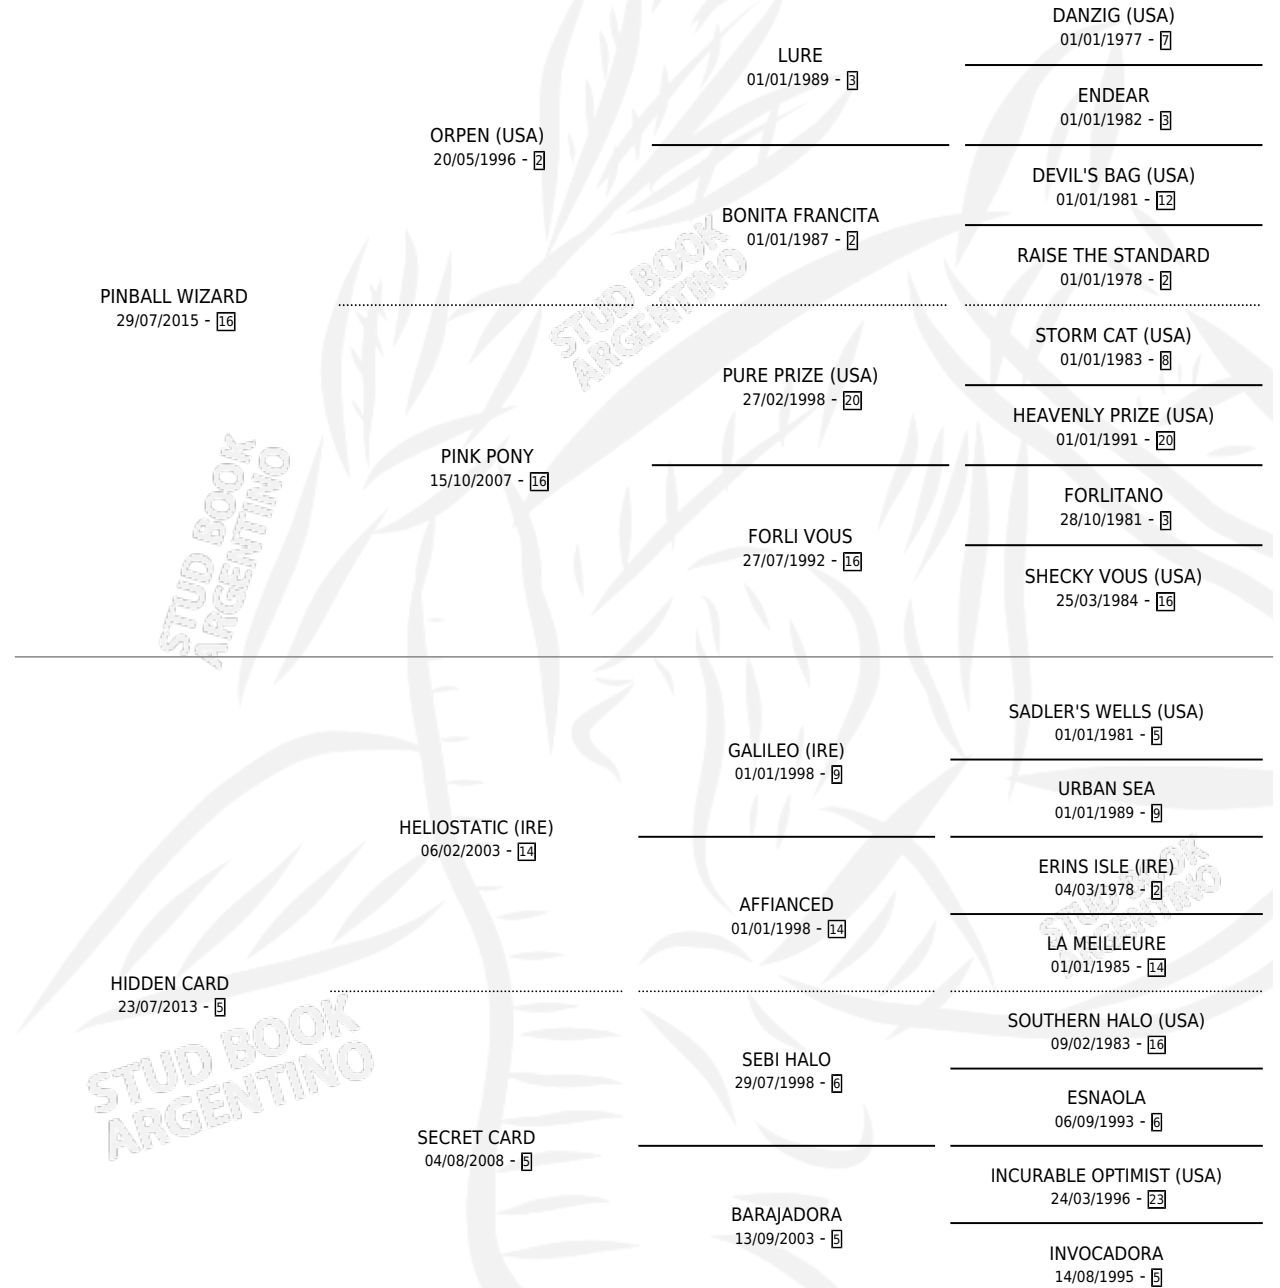

MISA CRIOLLA

por **PINBALL WIZARD** y **HIDDEN CARD** por **HELIOSTATIC** (IRE)

Argentina · Hembra · Zaino · SP · 12/09/2023
Familia 5-c · Volumen 45

ESTADO

TIPIFICACIÓN SANGUÍNEA	X
TIPIFICACIÓN POR ADN	✓
PASAPORTE	✓
IDENTIFICACIÓN POR MICROCHIP	✓
REPRODUCTOR	X

Lugar de nacimiento: La Justina
Criador: Ferre

PEDIGREE