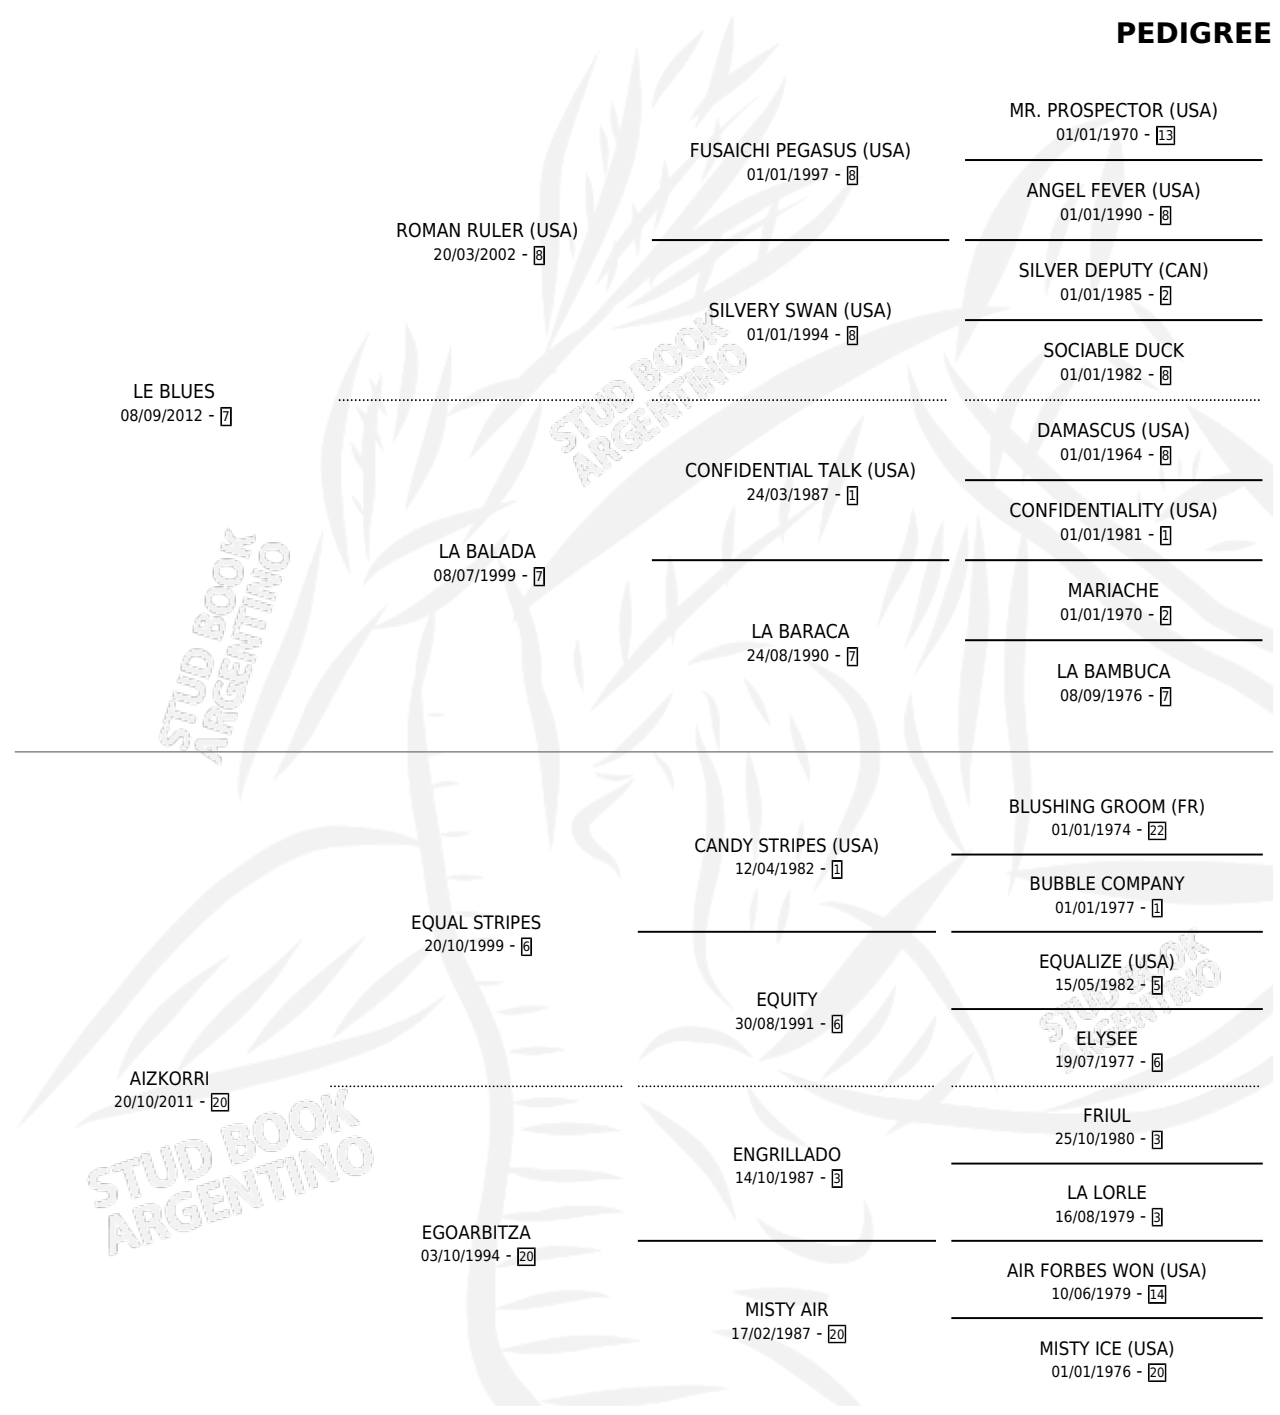

BILATU

por LE BLUES y AIZKORRI por EQUAL STRIPES

Argentina · Macho · Zaino · SP · 15/09/2023
Familia 20 · Volumen 45

ESTADO

TIPIFICACIÓN SANGUÍNEA	X
TIPIFICACIÓN POR ADN	✓
PASAPORTE	✓
IDENTIFICACIÓN POR MICROCHIP	✓
REPRODUCTOR	X

Lugar de nacimiento: Campo particular
Criador: Elizalde Pablo Anibal

PEDIGREE

CAMPAÑA

Solo carreras oficiales de Argentina

POR EDAD

EDAD	CC	1°	2°	3°	4°	5°	NP	CLC	CLG	CLCG1	CLGG1	IMPORTE	GANANCIA / CC
2 AÑOS	1	0	1	0	0	0	0	0	0	0	0	\$2,590,000	\$2,590,000
TOTALES	1	0	1	0	0	0	0	0	0	0	0	\$2,590,000	\$2,590,000
%		0.0%	100%	0.0%	0.0%	0.0%	0.0%	0.0%	0.0%	0.0%	0.0%		