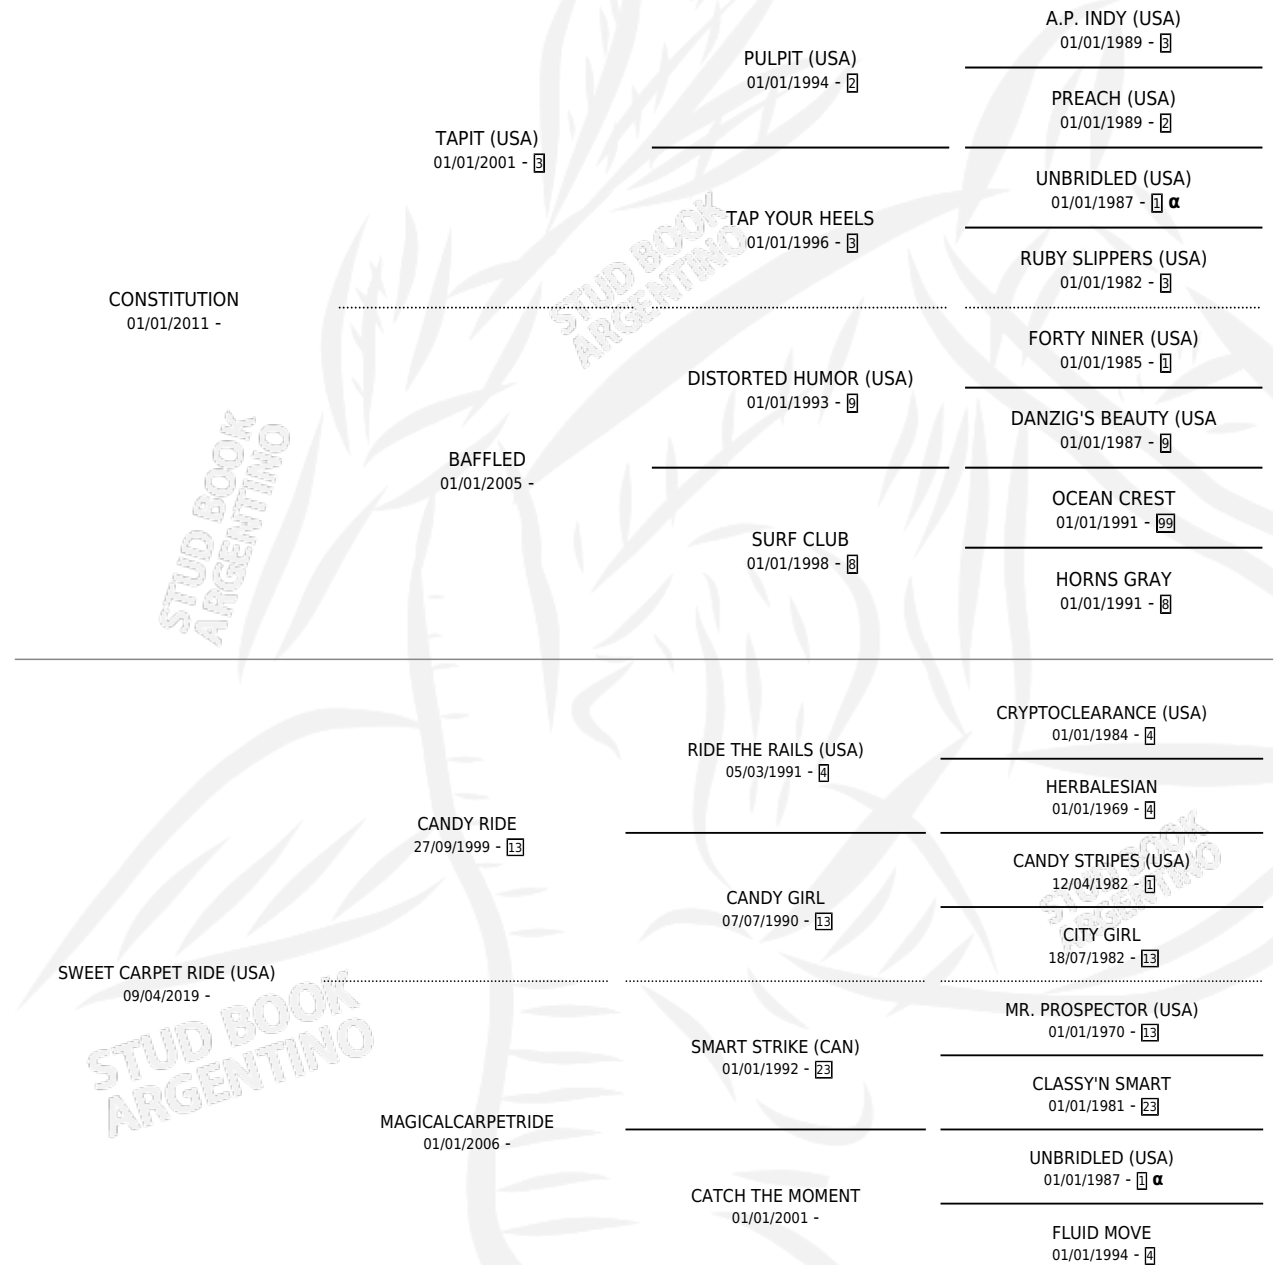

# NISHIKAWA

por CONSTITUTION y SWEET CARPET RIDE (USA) por  
CANDY RIDE

Argentina · Hembra · Zaino · SP · 08/08/2023  
Familia · Volumen 45

## ESTADO

TIPIFICACIÓN SANGUÍNEA	X
TIPIFICACIÓN POR ADN	✓
PASAPORTE	✓
IDENTIFICACIÓN POR MICROCHIP	✓
REPRODUCTOR	X

**Lugar de nacimiento:** Rodeo Chico  
**Criador:** Rodeo Chico

## PEDIGREE

INBREEDING : α