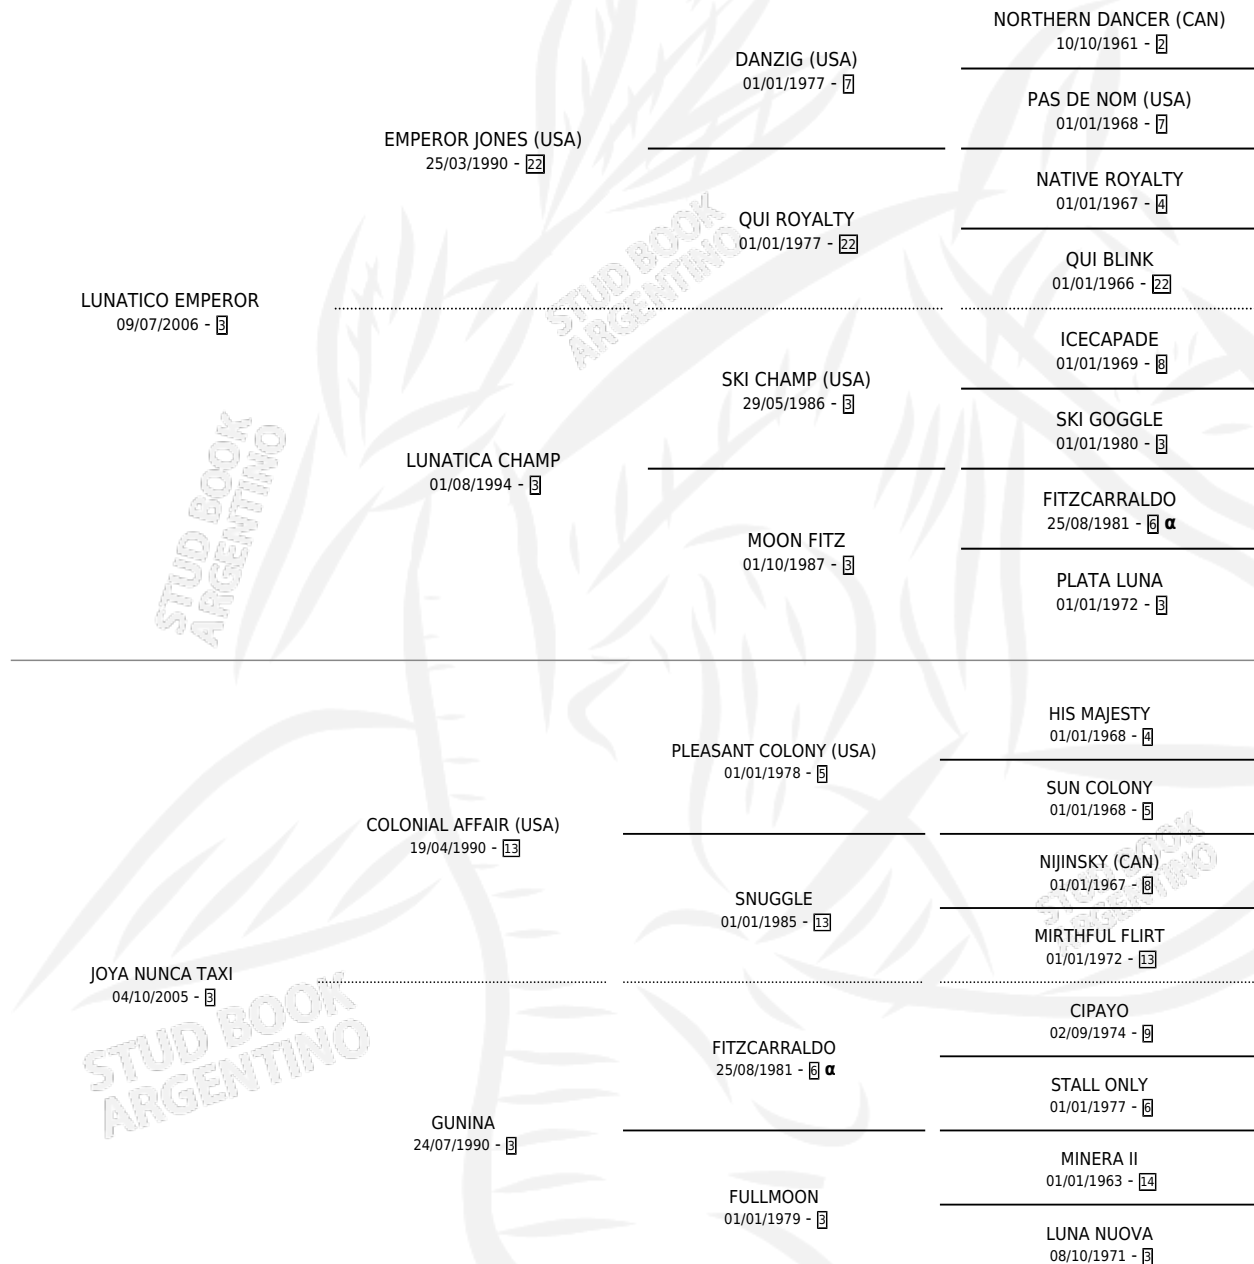

TESORO LU

por LUNATICO EMPEROR y JOYA NUNCA TAXI por
COLONIAL AFFAIR (USA)

Argentina · Macho · Zaino · SP · 17/09/2023
Familia 3-o · Volumen 45

ESTADO

TIPIFICACIÓN SANGUÍNEA	X
TIPIFICACIÓN POR ADN	✓
PASAPORTE	X
IDENTIFICACIÓN POR MICROCHIP	✓
REPRODUCTOR	X

Lugar de nacimiento: El Entrevero

Criador: El Entrevero

PEDIGREE

INBREEDING : α

TESORO LU

Datos oficiales del Stud Book Argentino

Documento generado el 02/05/2026

studbook.org.ar