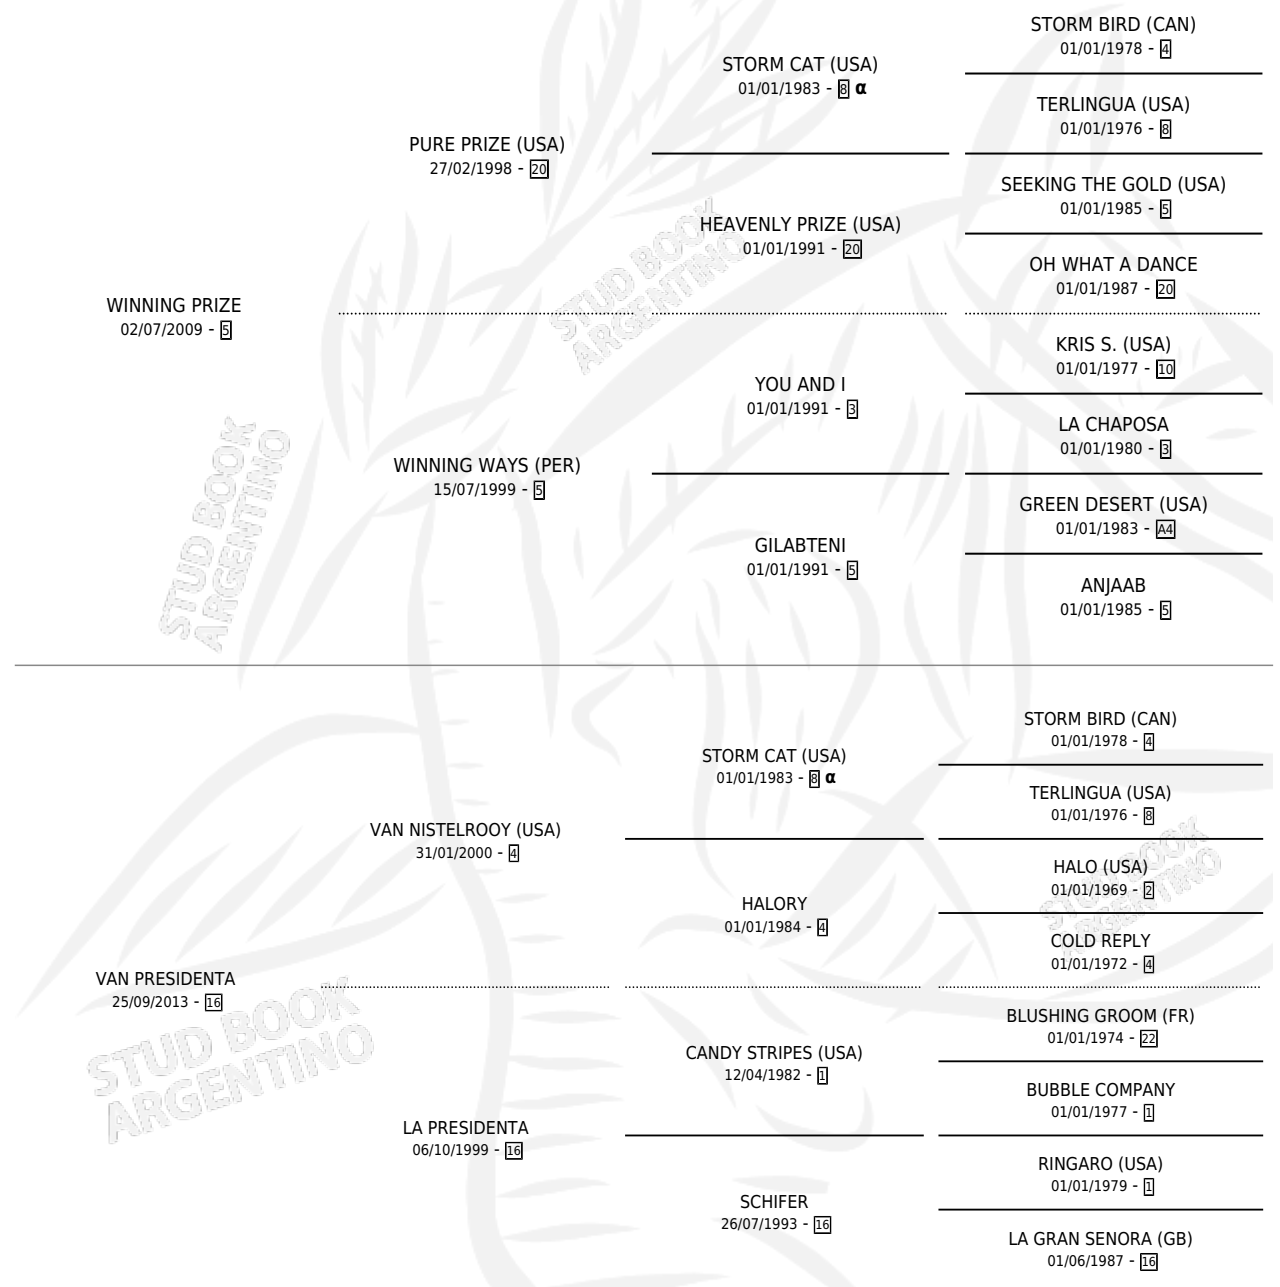

WINNING PRESIDENTA

por WINNING PRIZE y VAN PRESIDENTA por VAN NISTELROOY (USA)

Argentina · Hembra · Zaino · SP · 09/09/2022
Familia 16-b · Volumen 44

ESTADO

TIPIFICACIÓN SANGUÍNEA	X
TIPIFICACIÓN POR ADN	✓
PASAPORTE	✓
IDENTIFICACIÓN POR MICROCHIP	✓
REPRODUCTOR	X

Lugar de nacimiento: Fran Giuli
Criador: Asensos Mabel Rosa

PEDIGREE

INBREEDING : α

CAMPAÑA

Solo carreras oficiales de Argentina

POR EDAD

EDAD	CC	1°	2°	3°	4°	5°	NP	CLC	CLG	CLCG1	CLGG1	IMPORTE	GANANCIA / CC
2 AÑOS	1	0	0	0	0	0	1	0	0	0	0	\$0	\$0
3 AÑOS	2	0	0	0	0	0	2	0	0	0	0	\$0	\$0
TOTALES	3	0	0	0	0	0	3	0	0	0	0	\$0	\$0
%		0.0%	0.0%	0.0%	0.0%	0.0%	100%	0.0%	0.0%	0.0%	0.0%		