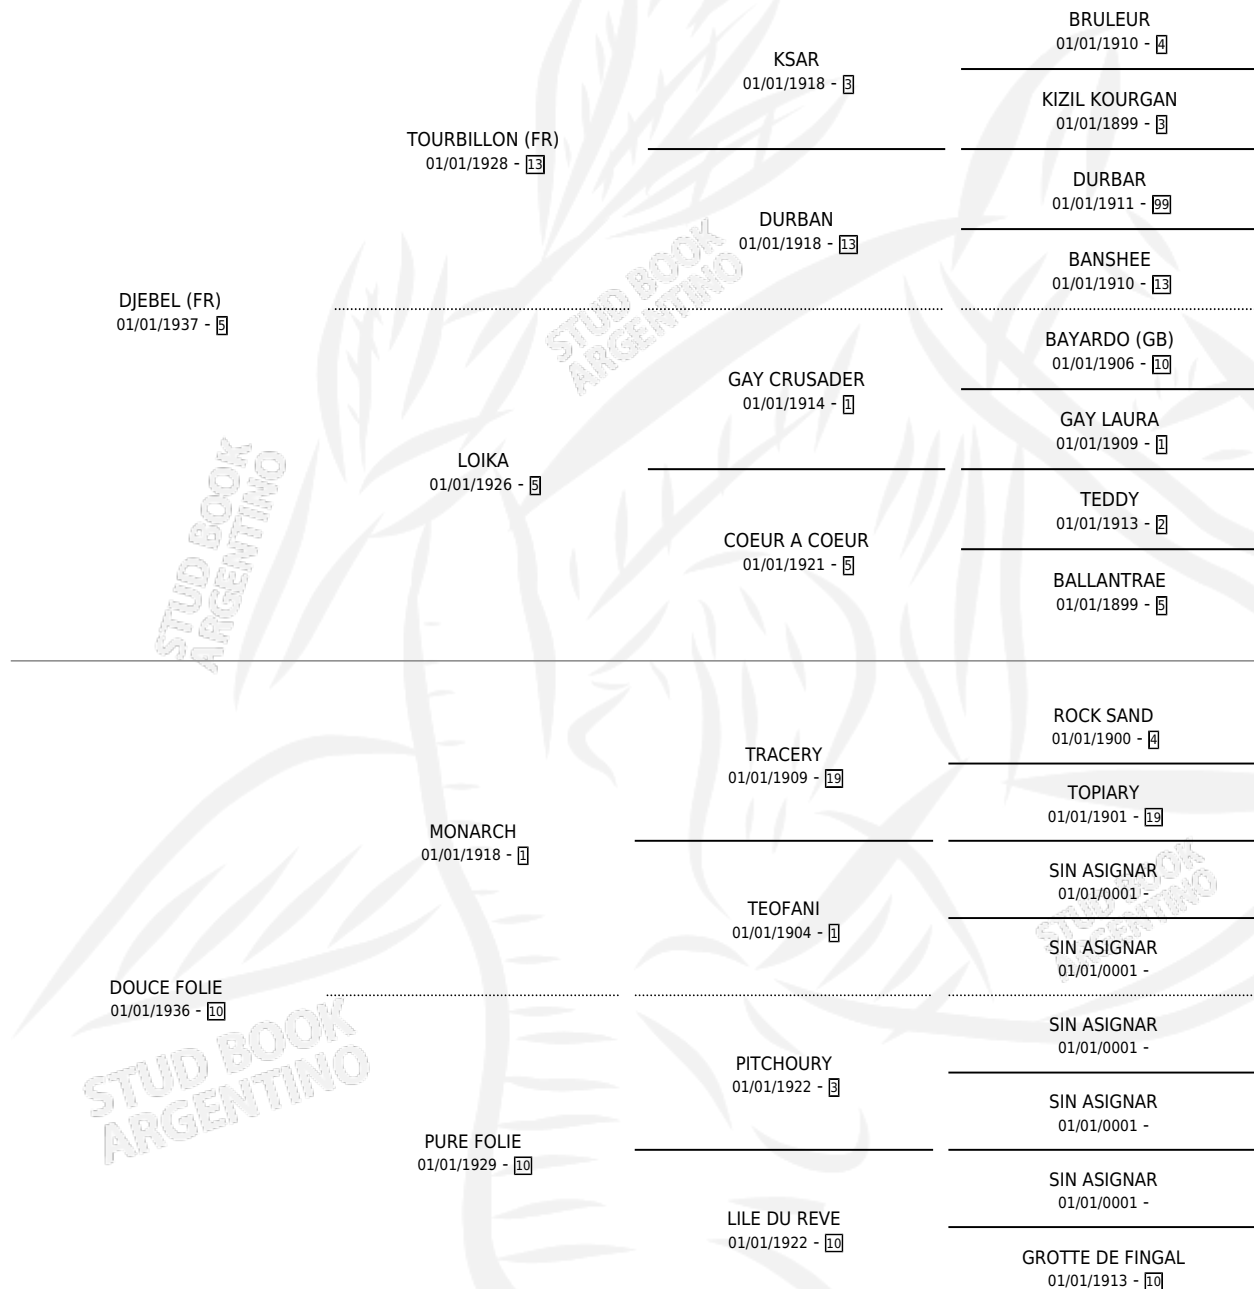

DJEFOU

por DJEBEL (FR) y DOUCE FOLIE por MONARCH

Argentina · Macho · Zaino · SP · 01/01/1945
Familia 10-d · Volumen 19

ESTADO

TIPIFICACIÓN SANGUÍNEA	X
TIPIFICACIÓN POR ADN	X
PASAPORTE	X
IDENTIFICACIÓN POR MICROCHIP	X
REPRODUCTOR	X

Lugar de nacimiento: Campo particular

Criador: Sin dato

~

HIJOS

	MACHOS	HEMBRAS
5 NACIERON	1	4
SIN ACTUACIONES		

PEDIGREE