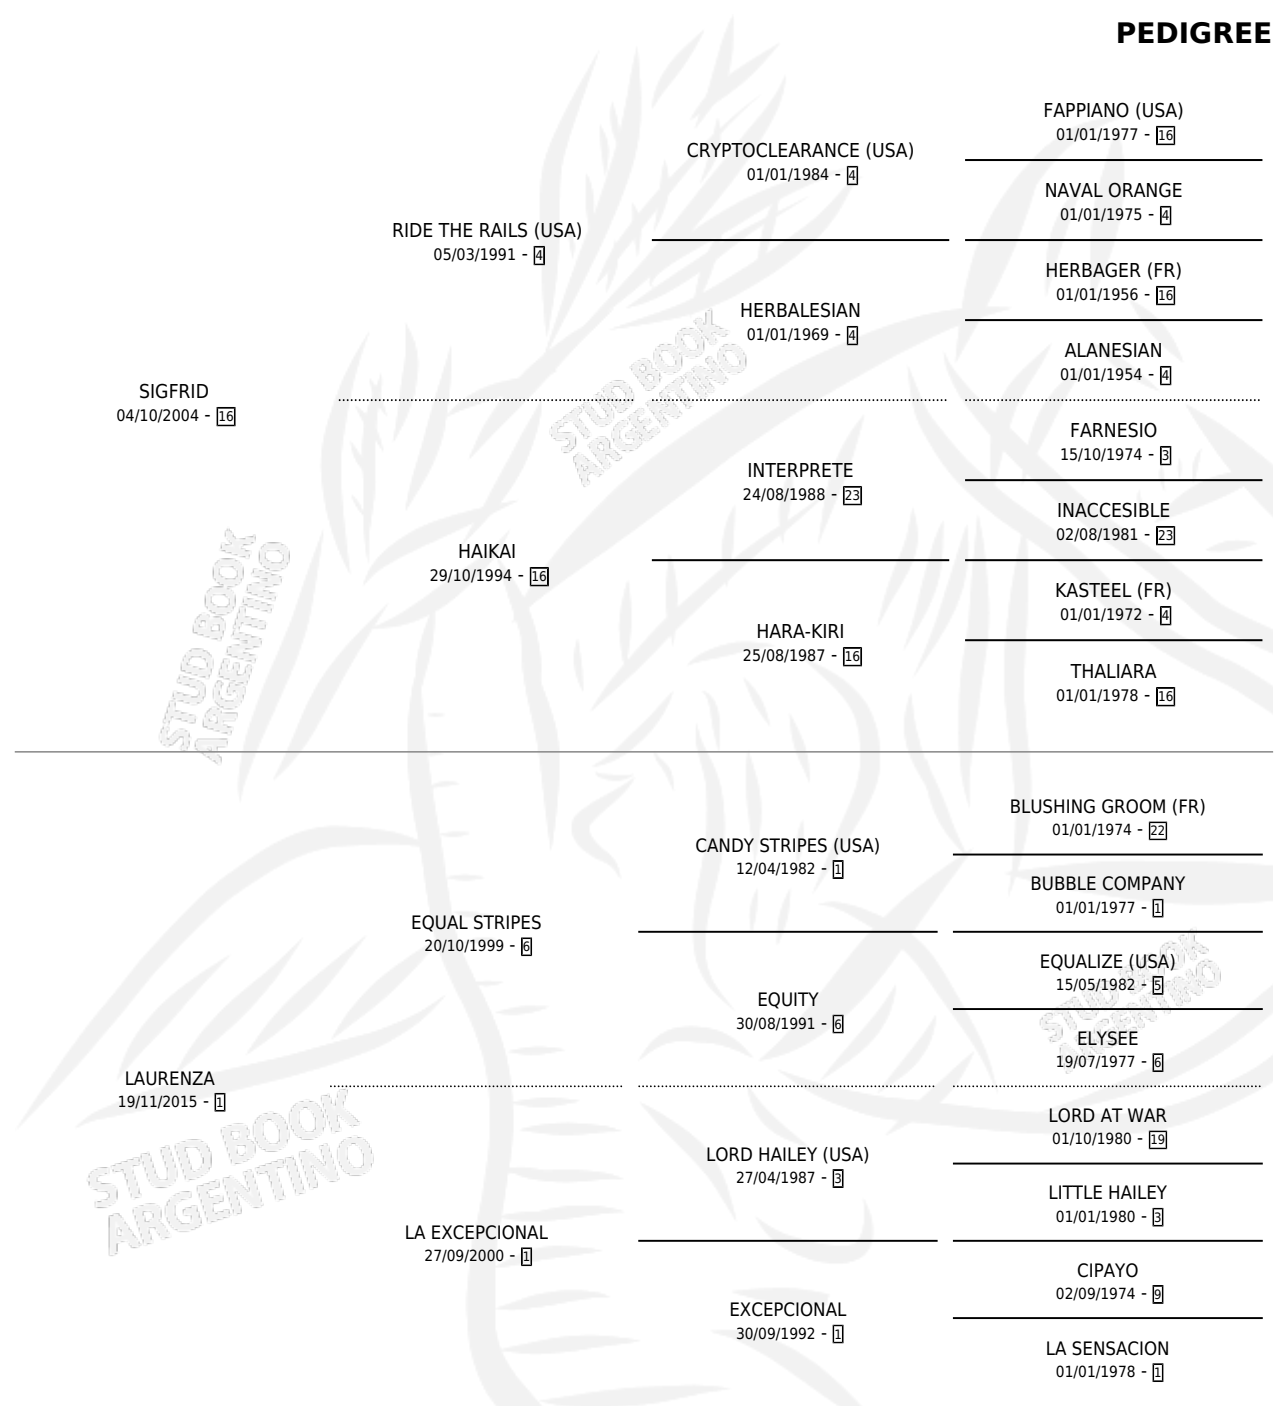

LAUPER

por SIGFRID y LAURENZA por EQUAL STRIPES

Argentina · Hembra · Alazan · SP · 01/09/2023
Familia 1-e · Volumen 45

ESTADO

TIPIFICACIÓN SANGUÍNEA	X
TIPIFICACIÓN POR ADN	✓
PASAPORTE	✓
IDENTIFICACIÓN POR MICROCHIP	✓
REPRODUCTOR	X

Lugar de nacimiento: El Doguito

Criador: El Doguito

PEDIGREE

LAUPER

Datos oficiales del Stud Book Argentino

Documento generado el 03/05/2026

studbook.org.ar