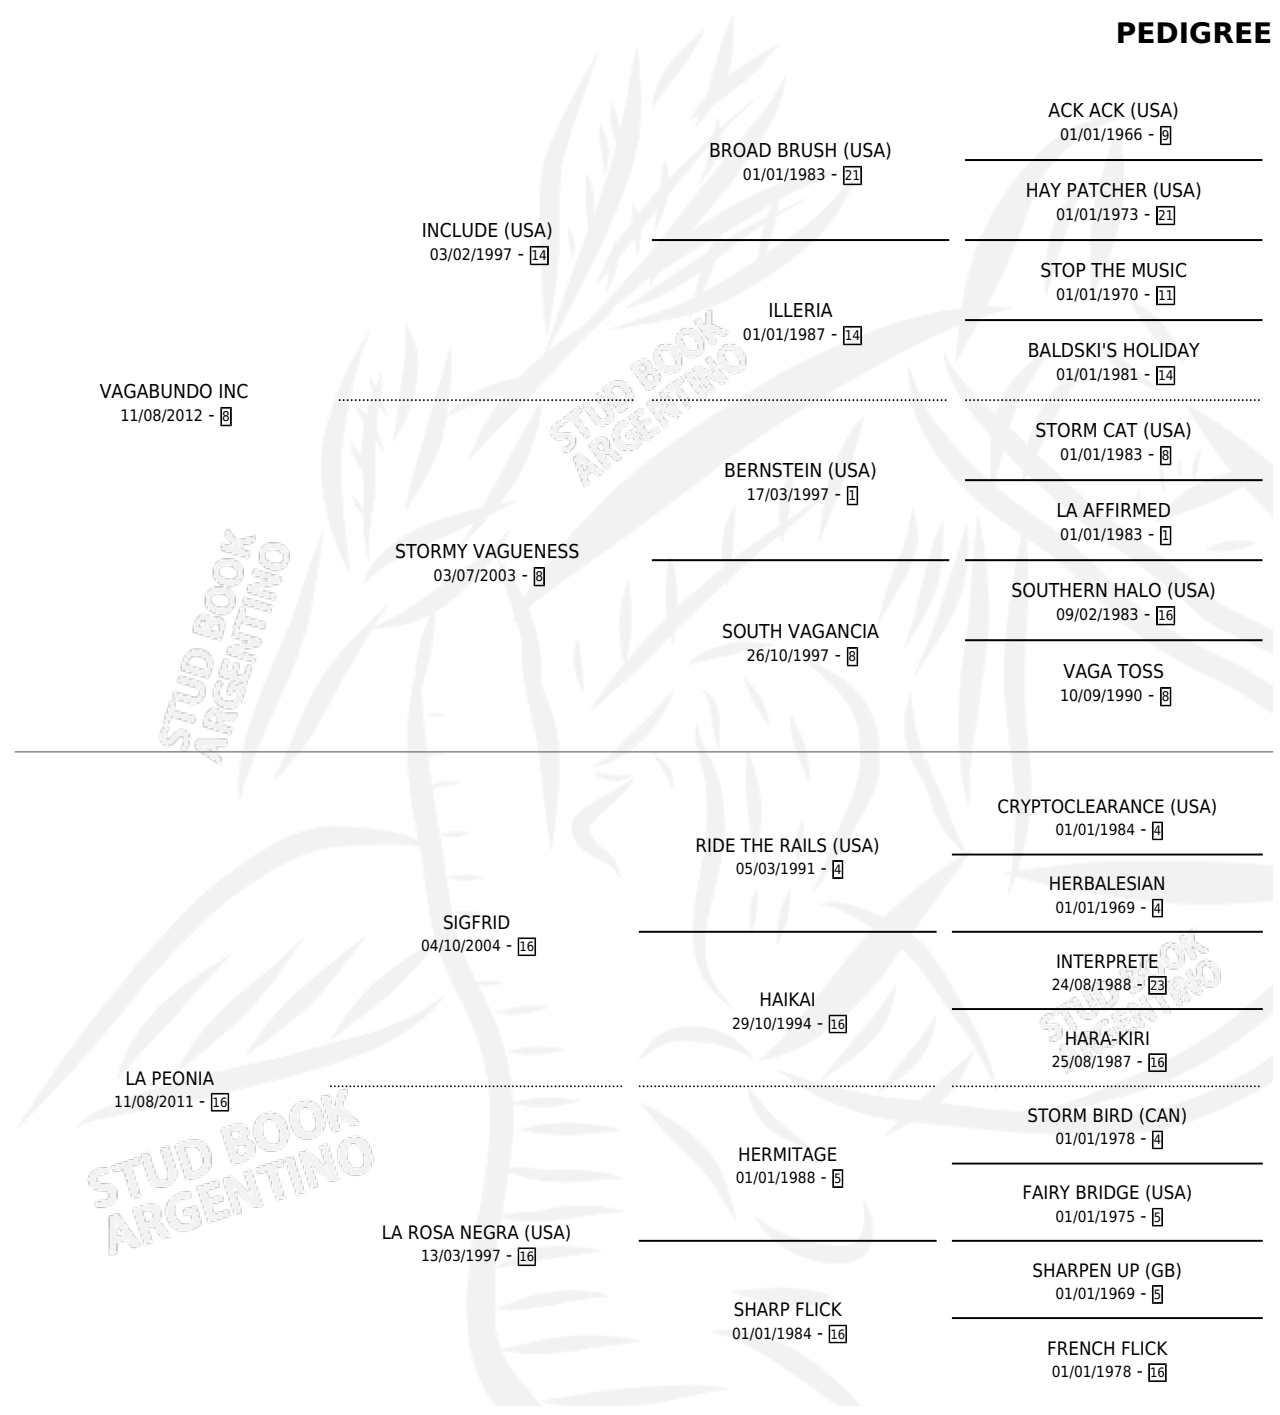

LILLIAN WILD

por VAGABUNDO INC y LA PEONIA por SIGFRID

Argentina · Hembra · Zaino · SP · 07/09/2023
Familia 16-g · Volumen 45

ESTADO

TIPIFICACIÓN SANGUÍNEA	X
TIPIFICACIÓN POR ADN	X
PASAPORTE	X
IDENTIFICACIÓN POR MICROCHIP	X
REPRODUCTOR	X

Lugar de nacimiento: El Doguito

Criador: El Doguito

PEDIGREE

LILLIAN WILD

Datos oficiales del Stud Book Argentino

Documento generado el 11/06/2026

studbook.org.ar