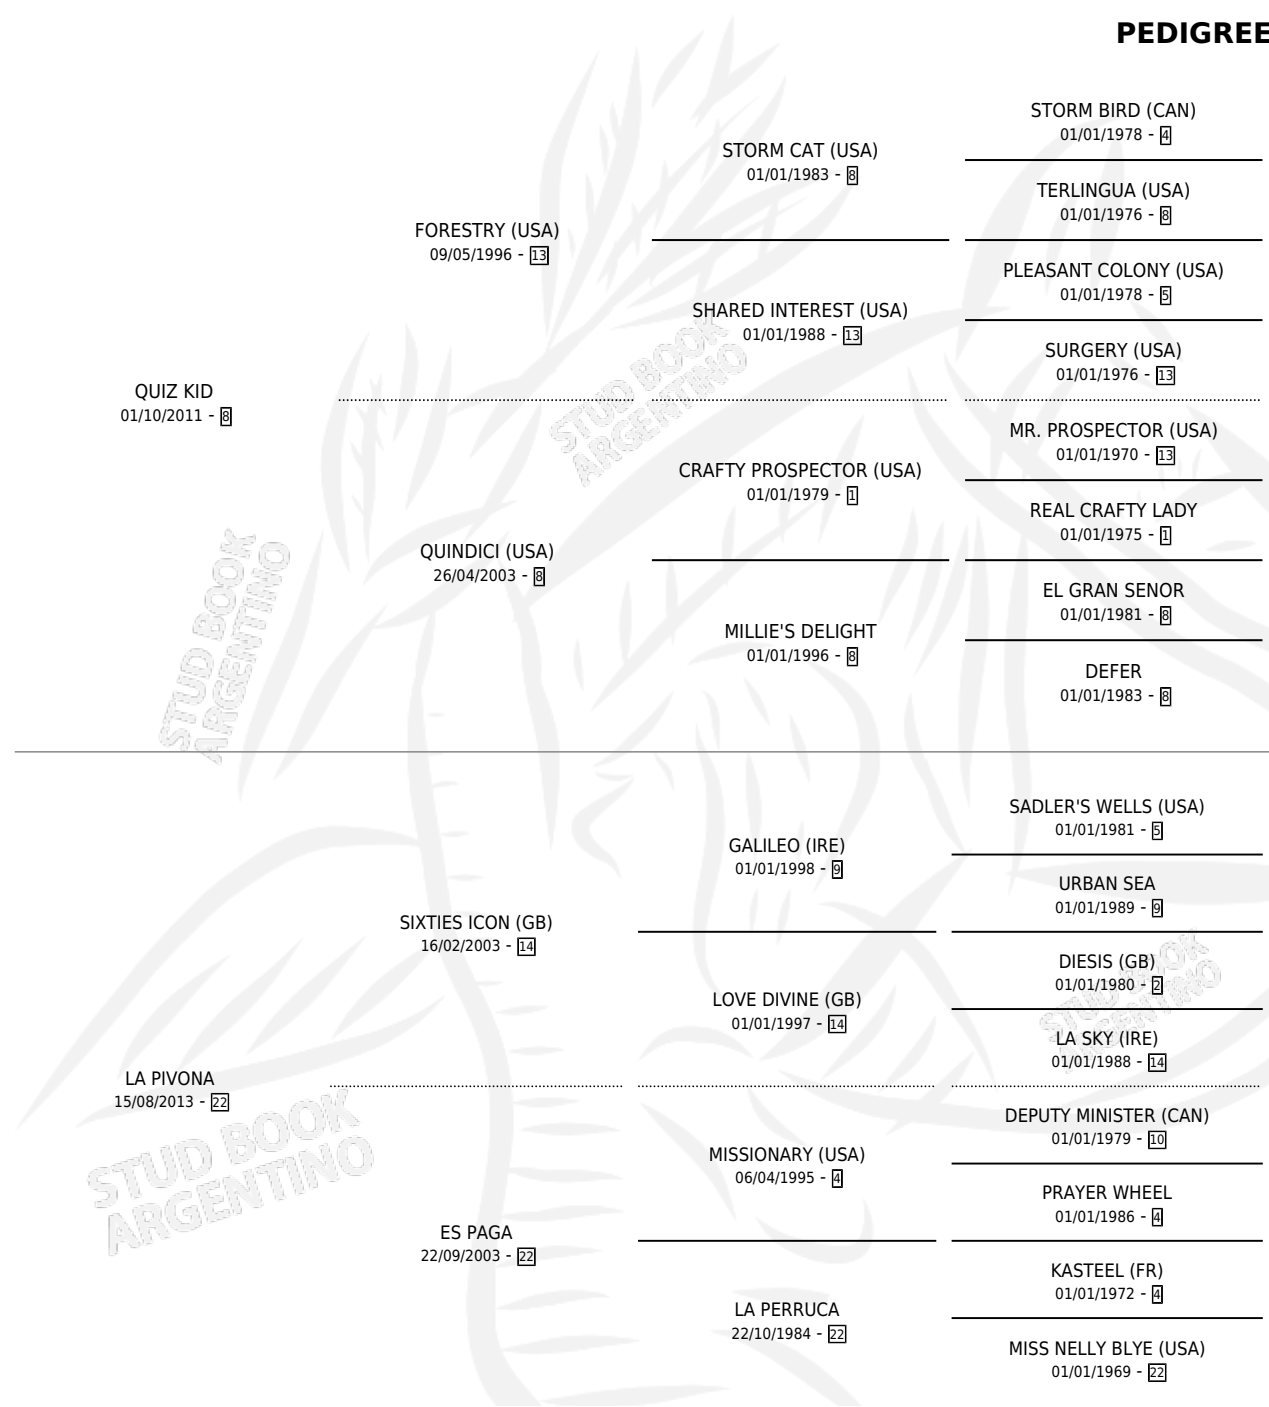

LA PIVITA

por QUIZ KID y LA PIVONA por SIXTIES ICON (GB)

Argentina · Hembra · Alazan · SP · 14/08/2023
Familia 22-a · Volumen 45

ESTADO

TIPIFICACIÓN SANGUÍNEA	X
TIPIFICACIÓN POR ADN	X
PASAPORTE	X
IDENTIFICACIÓN POR MICROCHIP	✓
REPRODUCTOR	X

Lugar de nacimiento: La Viryinia

Criador: La Viryinia

PEDIGREE

LA PIVITA

Datos oficiales del Stud Book Argentino

Documento generado el 14/05/2026

studbook.org.ar