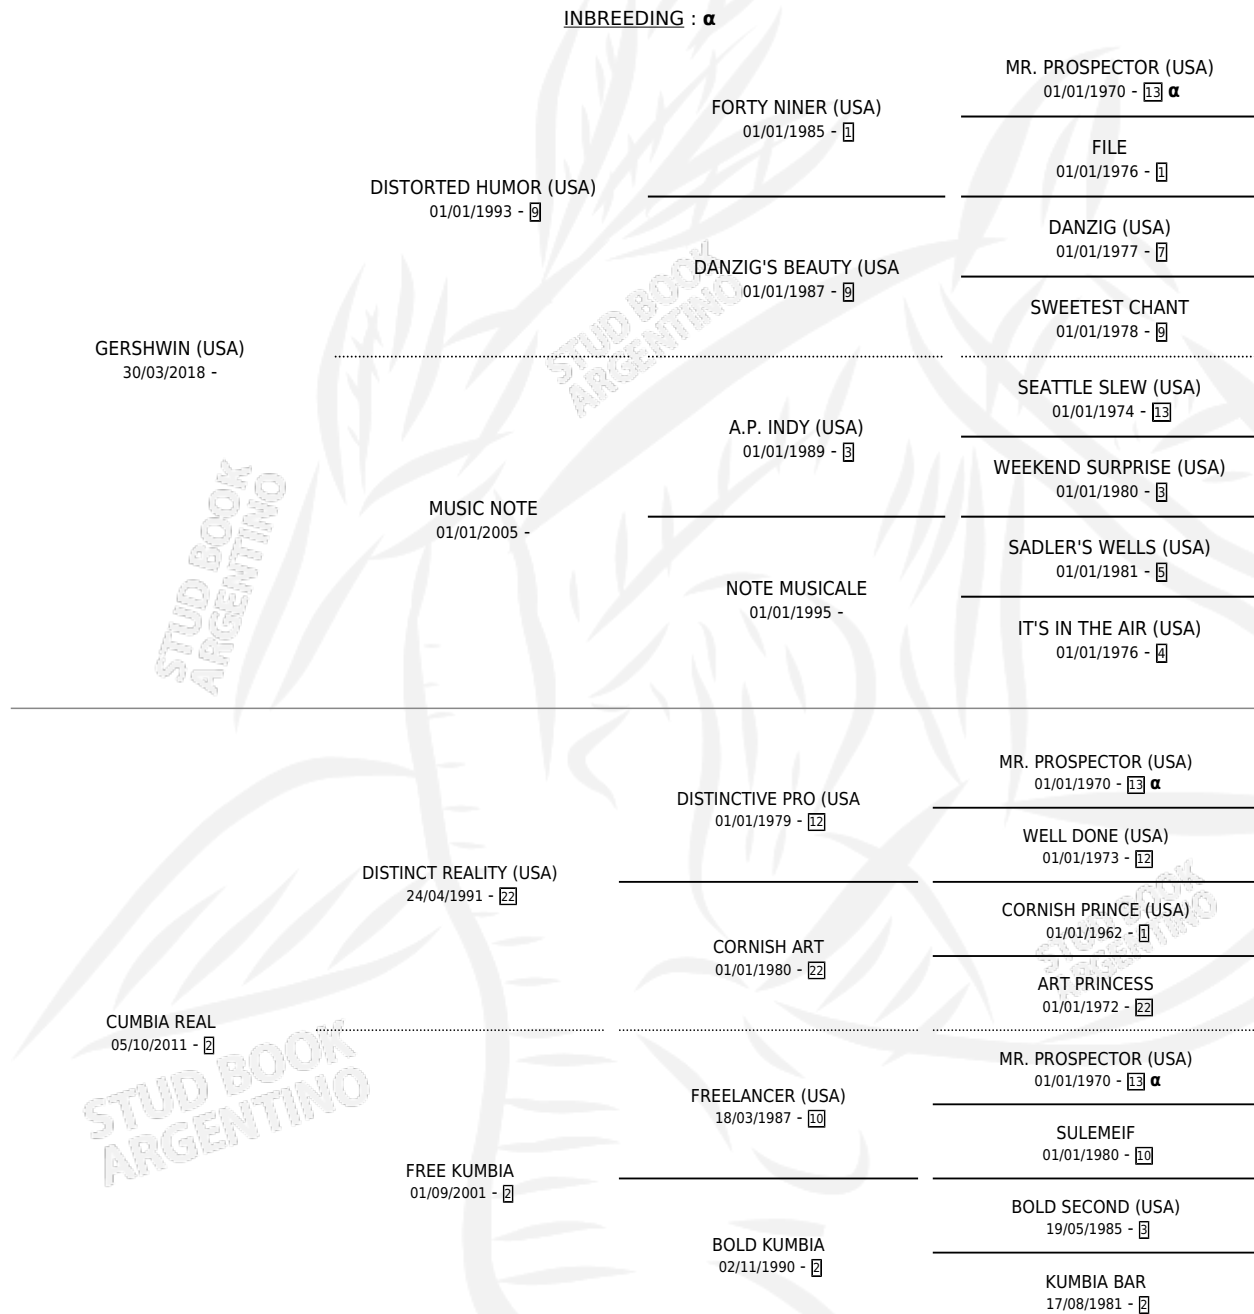

RESERVADA REAL

por **GERSHWIN (USA)** y **CUMBIA REAL** por **DISTINCT REALITY (USA)**

Argentina · Hembra · Zaino · SP · 14/08/2023
Familia 2-i · Volumen 45

ESTADO

TIPIFICACIÓN SANGUÍNEA	X
TIPIFICACIÓN POR ADN	✓
PASAPORTE	X
IDENTIFICACIÓN POR MICROCHIP	✓
REPRODUCTOR	X

Lugar de nacimiento: La Virinia
Criador: La Virinia

PEDIGREE

INBREEDING : α

RESERVADA REAL

Datos oficiales del Stud Book Argentino

Documento generado el 04/05/2026

studbook.org.ar