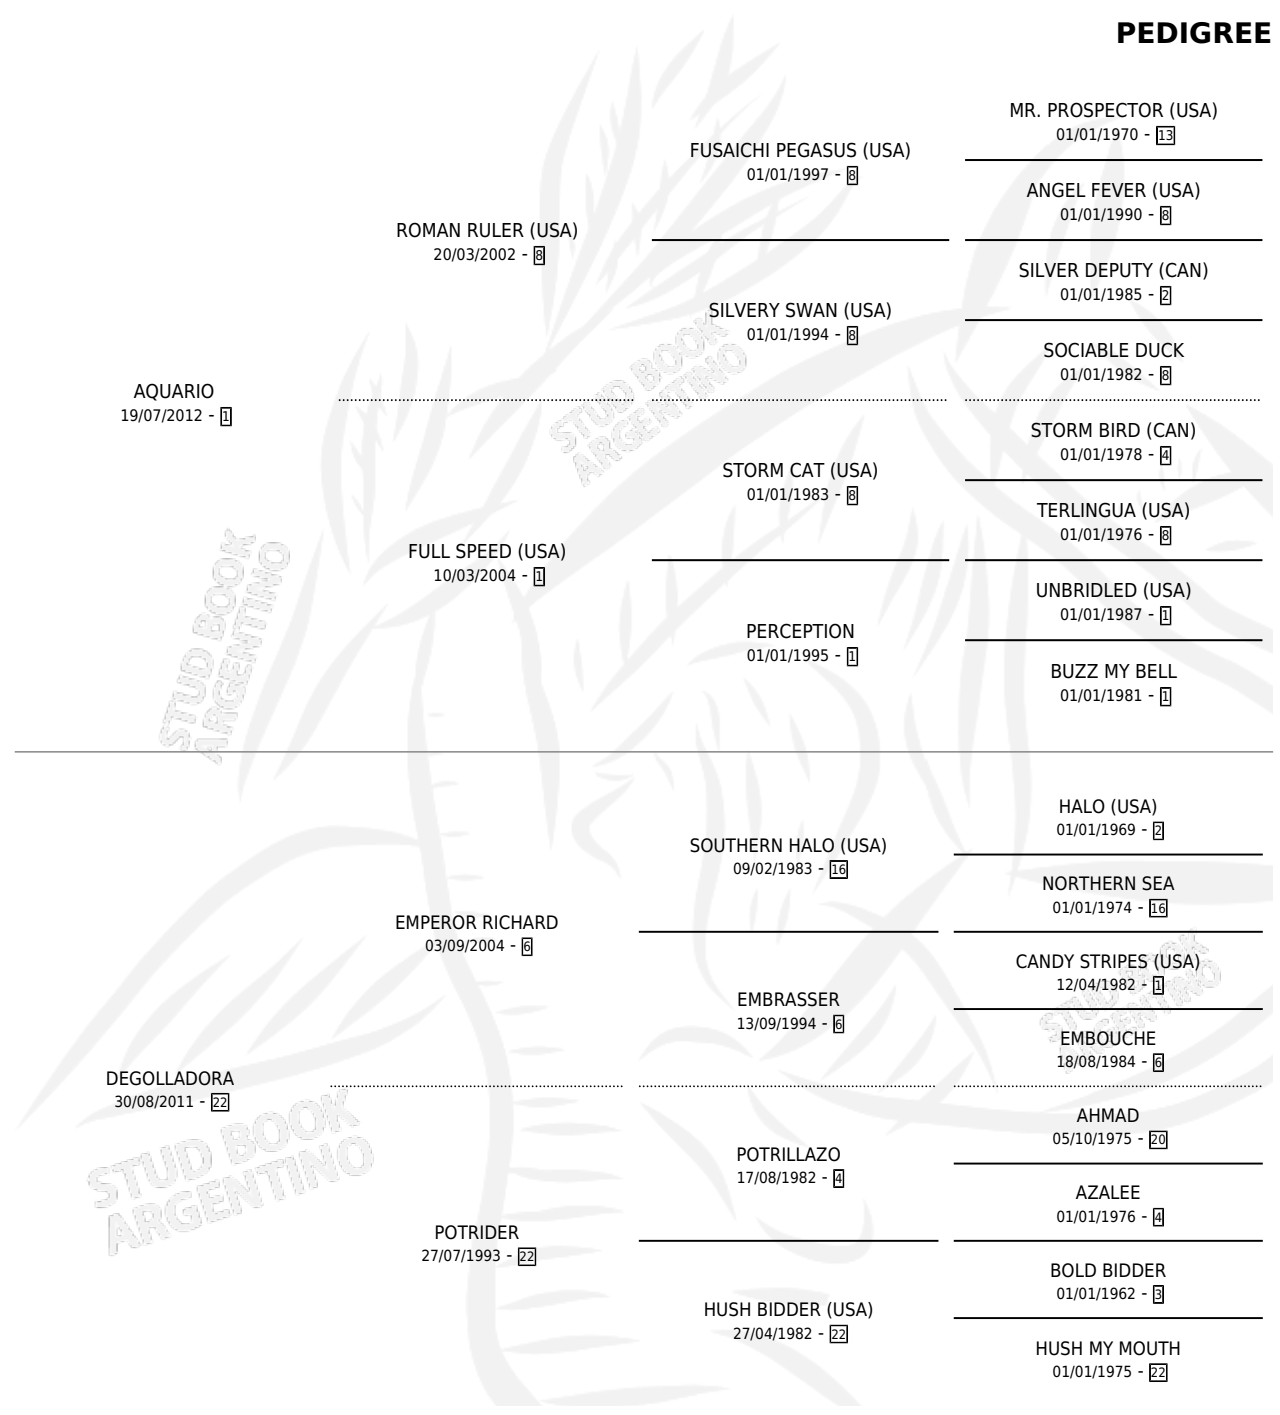

A DEGUELLO

por **AQUARIO** y **DEGOLLADORA** por **EMPEROR RICHARD**

Argentina · Macho · Zaino · SP · 20/09/2023
Familia 22-d · Volumen 45

ESTADO

TIPIFICACIÓN SANGUÍNEA	X
TIPIFICACIÓN POR ADN	✓
PASAPORTE	✓
IDENTIFICACIÓN POR MICROCHIP	✓
REPRODUCTOR	X

Lugar de nacimiento: Malin
Criador: Malin

PEDIGREE

A DEGUELLO

Datos oficiales del Stud Book Argentino

Documento generado el 04/05/2026

studbook.org.ar