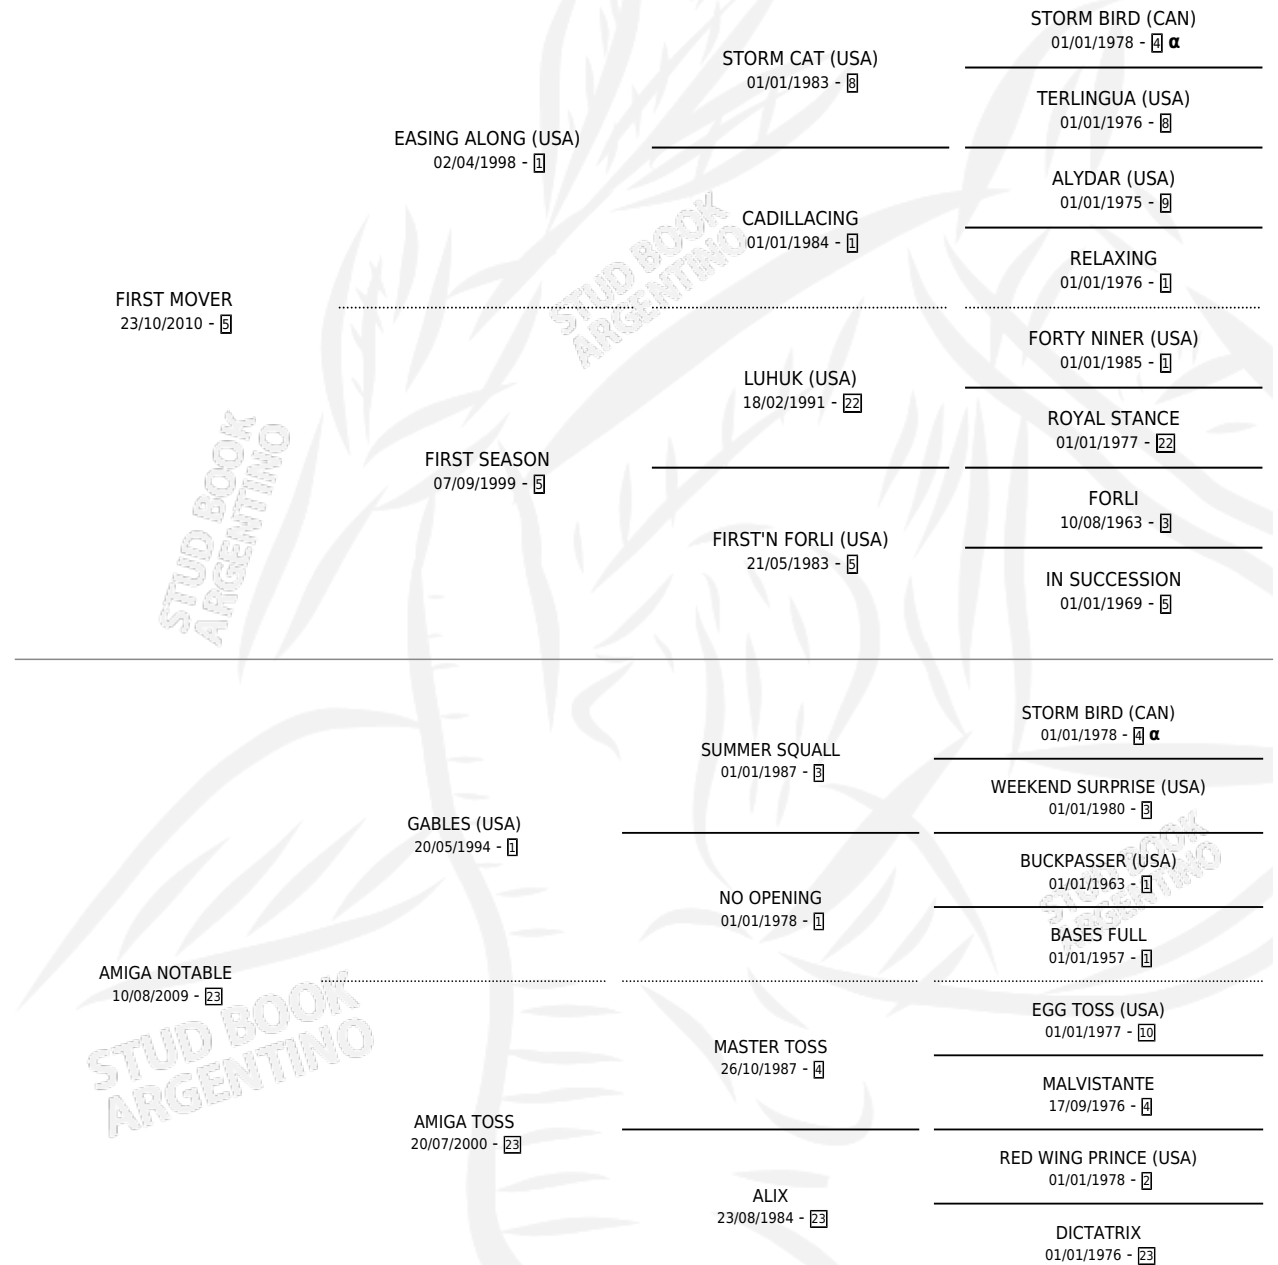

NOTABLE MOVER

por **FIRST MOVER** y **AMIGA NOTABLE** por **GABLES (USA)**

Argentina · Macho · Alazan · SP · 15/09/2023
Familia 23-a · Volumen 45

ESTADO

TIPIFICACIÓN SANGUÍNEA	X
TIPIFICACIÓN POR ADN	✓
PASAPORTE	✓
IDENTIFICACIÓN POR MICROCHIP	✓
REPRODUCTOR	X

Lugar de nacimiento: Mac Gregor
Criador: Mac Gregor

PEDIGREE

INBREEDING : α

NOTABLE MOVER

Datos oficiales del Stud Book Argentino

Documento generado el 23/04/2026

studbook.org.ar