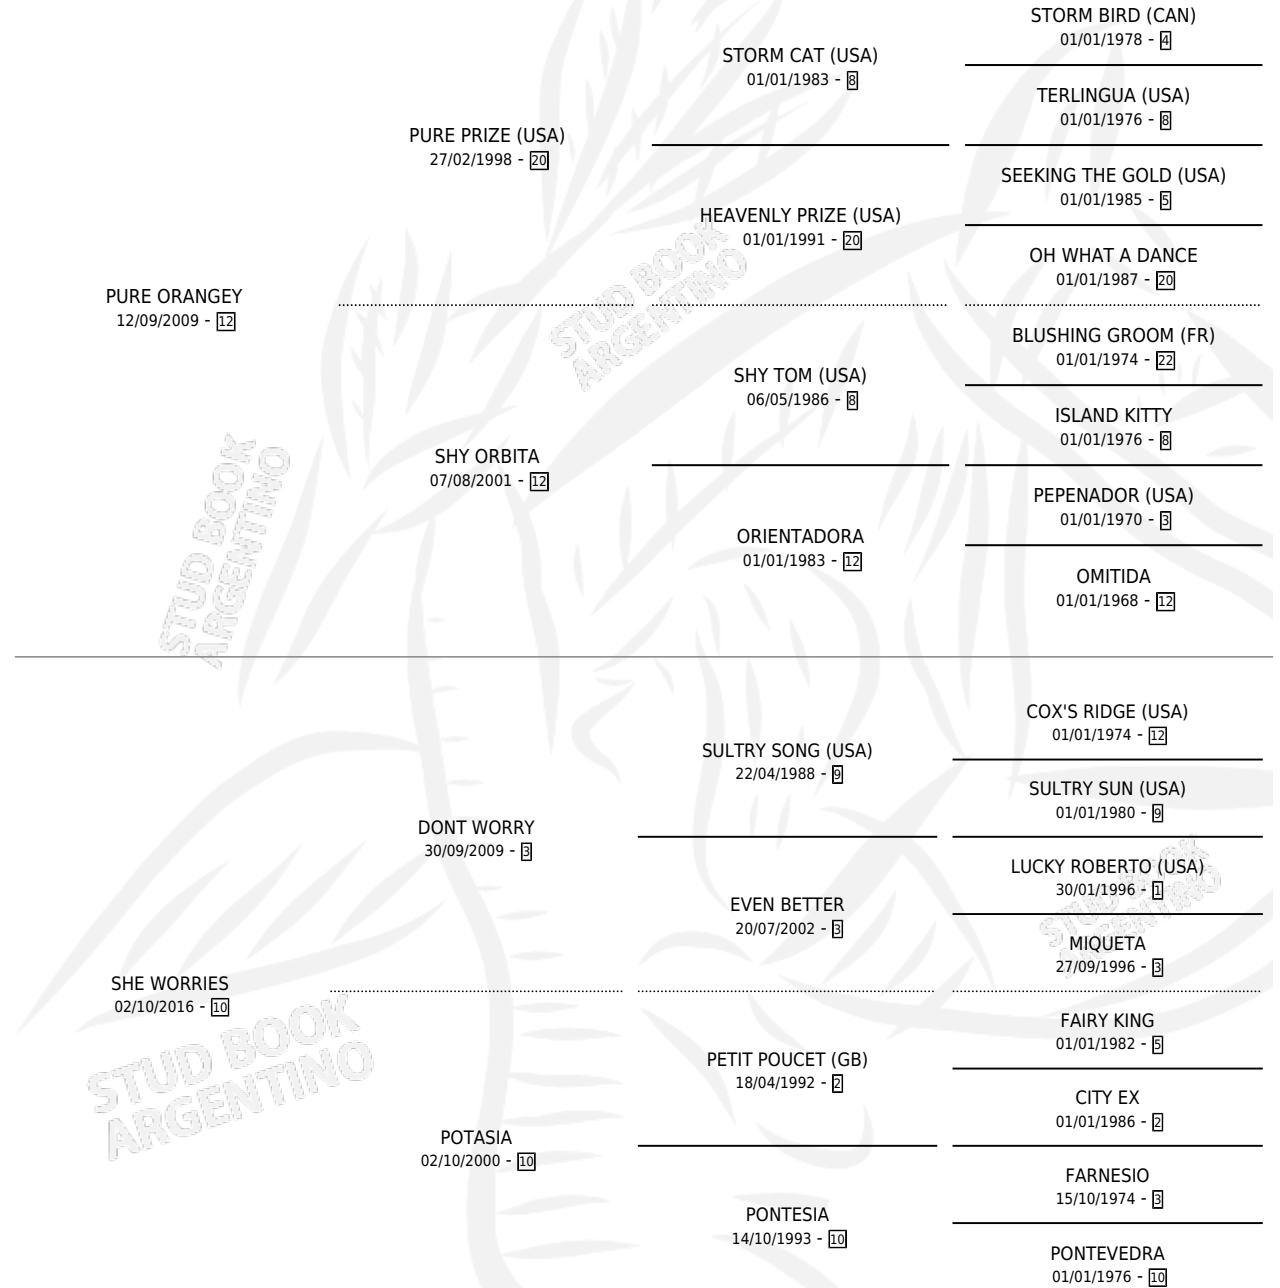

MAGDA SPRIN

por PURE ORANGEY y SHE WORRIES por DONT WORRY

Argentina · Hembra · Zaino · SP · 20/08/2023
Familia 10-a · Volumen 45

ESTADO

TIPIFICACIÓN SANGUÍNEA	X
TIPIFICACIÓN POR ADN	X
PASAPORTE	X
IDENTIFICACIÓN POR MICROCHIP	✓
REPRODUCTOR	X

Lugar de nacimiento: Campo particular

Criador: Cuevas Antonio Omar

PEDIGREE

MAGDA SPRIN

Datos oficiales del Stud Book Argentino

Documento generado el 04/05/2026

studbook.org.ar