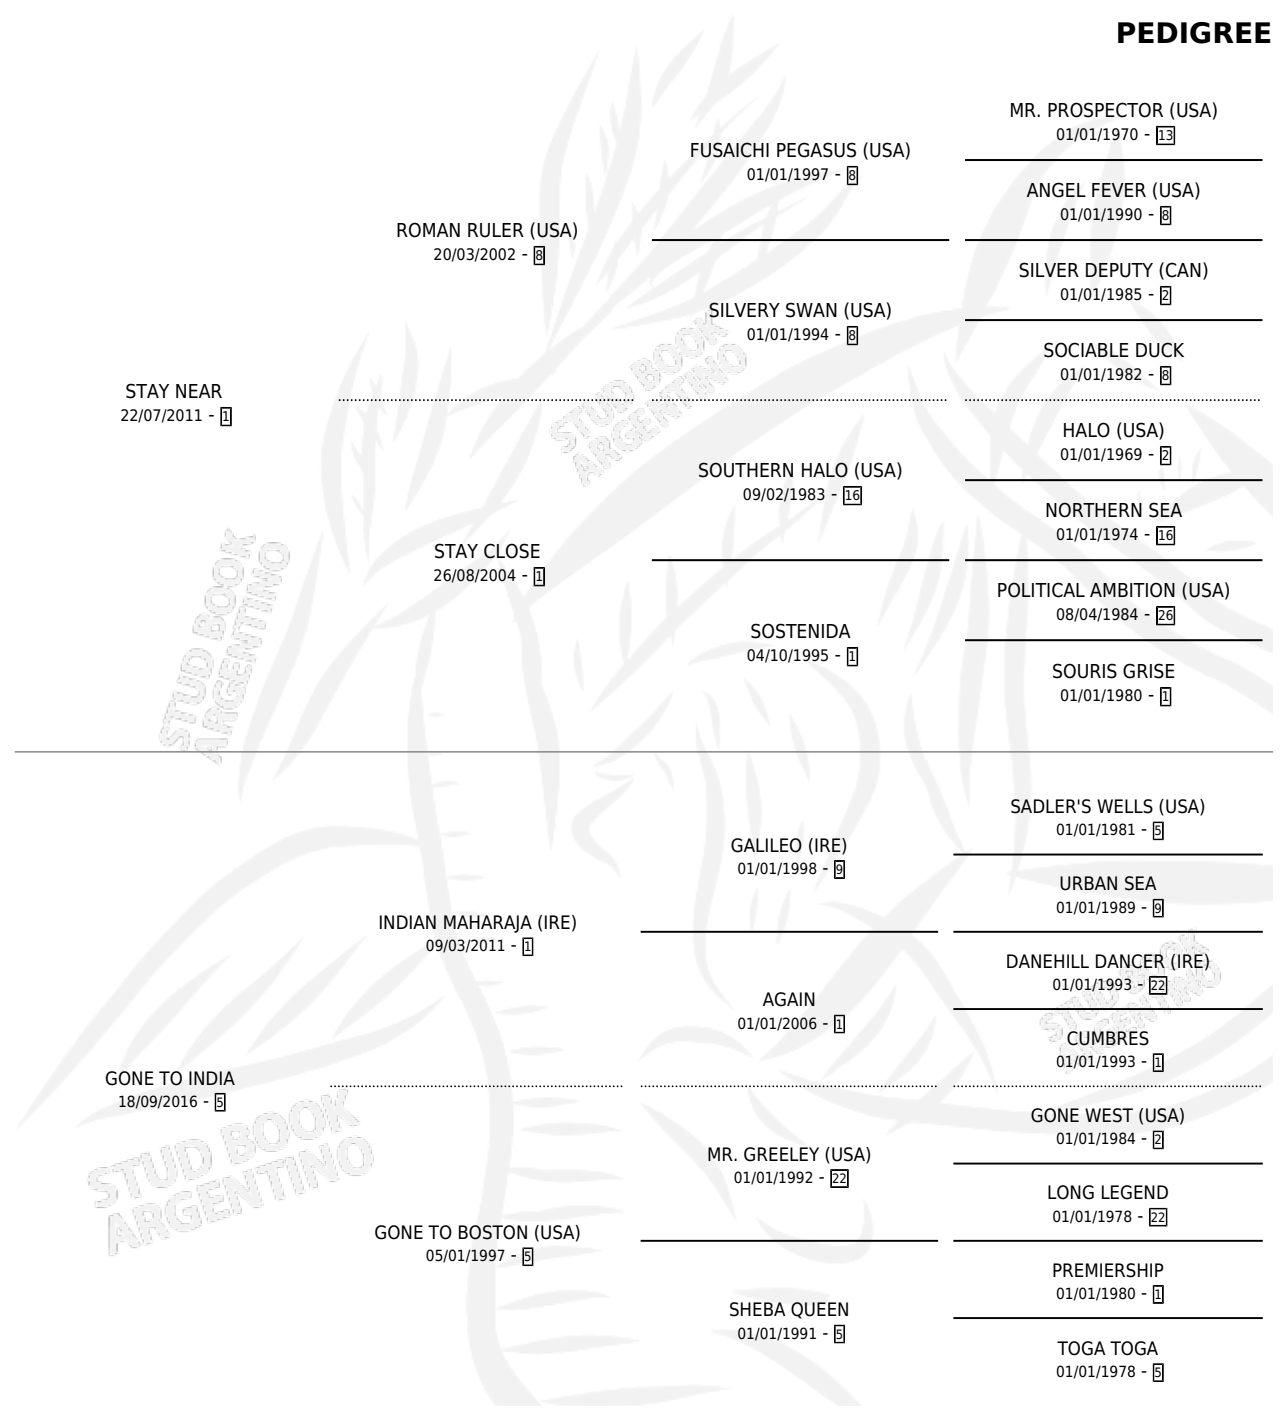

INDIA NEAR

por **STAY NEAR** y **GONE TO INDIA** por **INDIAN MAHARAJA (IRE)**

Argentina · Hembra · Zaino · SP · 30/08/2023
Familia 5-j · Volumen 45

ESTADO

TIPIFICACIÓN SANGUÍNEA	X
TIPIFICACIÓN POR ADN	✓
PASAPORTE	✓
IDENTIFICACIÓN POR MICROCHIP	✓
REPRODUCTOR	X

Lugar de nacimiento: El Cardenal
Criador: El Cardenal

PEDIGREE

INDIA NEAR

Datos oficiales del Stud Book Argentino

Documento generado el 11/05/2026

studbook.org.ar