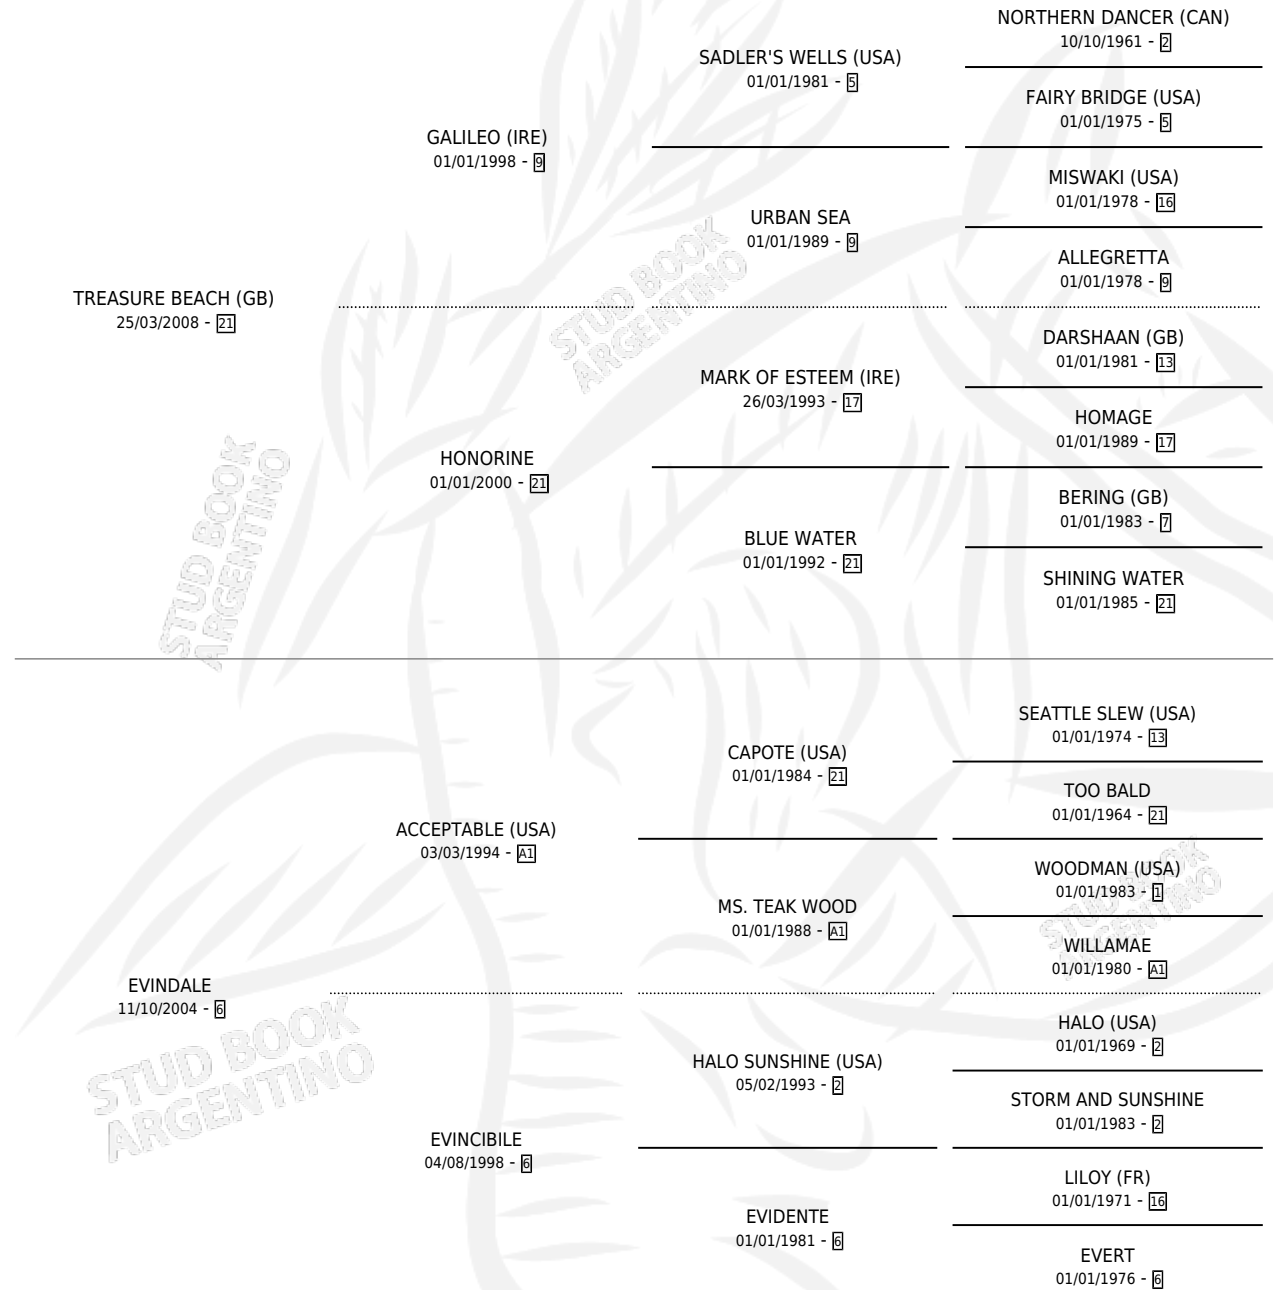

EATON

por **TREASURE BEACH (GB)** y **EVINDALE** por **ACCEPTABLE (USA)**

Argentina · Macho · Zaino · SP · 22/09/2023
Familia 6-f · Volumen 45

ESTADO

TIPIFICACIÓN SANGUÍNEA	X
TIPIFICACIÓN POR ADN	✓
PASAPORTE	✓
IDENTIFICACIÓN POR MICROCHIP	✓
REPRODUCTOR	X

Lugar de nacimiento: Abolengo
Criador: Abolengo

PEDIGREE

EATON

Datos oficiales del Stud Book Argentino

Documento generado el 14/05/2026

studbook.org.ar