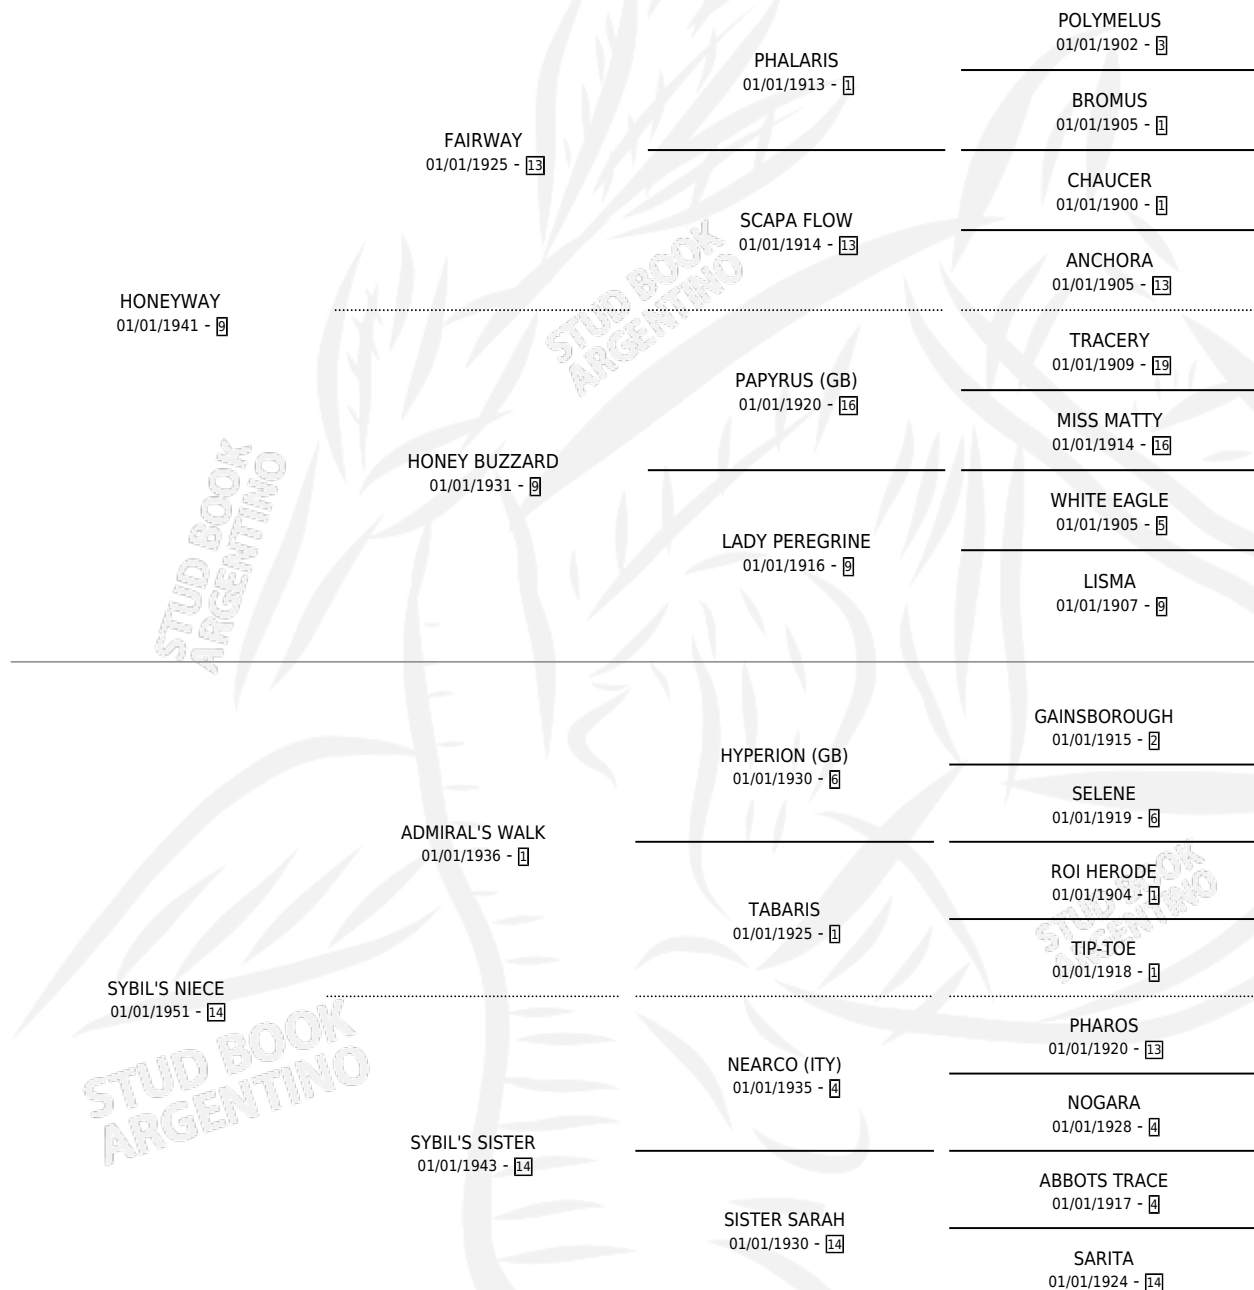

GREAT NEPHEW

por HONEYWAY y SYBIL'S NIECE por ADMIRAL'S WALK

Argentina · Macho · Zaino Colorado · SP · 01/01/1963
Familia 14-c · Volumen 25

ESTADO

TIPIFICACIÓN SANGUÍNEA	X
TIPIFICACIÓN POR ADN	X
PASAPORTE	X
IDENTIFICACIÓN POR MICROCHIP	X
REPRODUCTOR	X

Lugar de nacimiento: Campo particular

Criador: Sin dato

~

HIJOS

	MACHOS	HEMBRAS
12 NACIERON	2	10

SIN ACTUACIONES

PEDIGREE