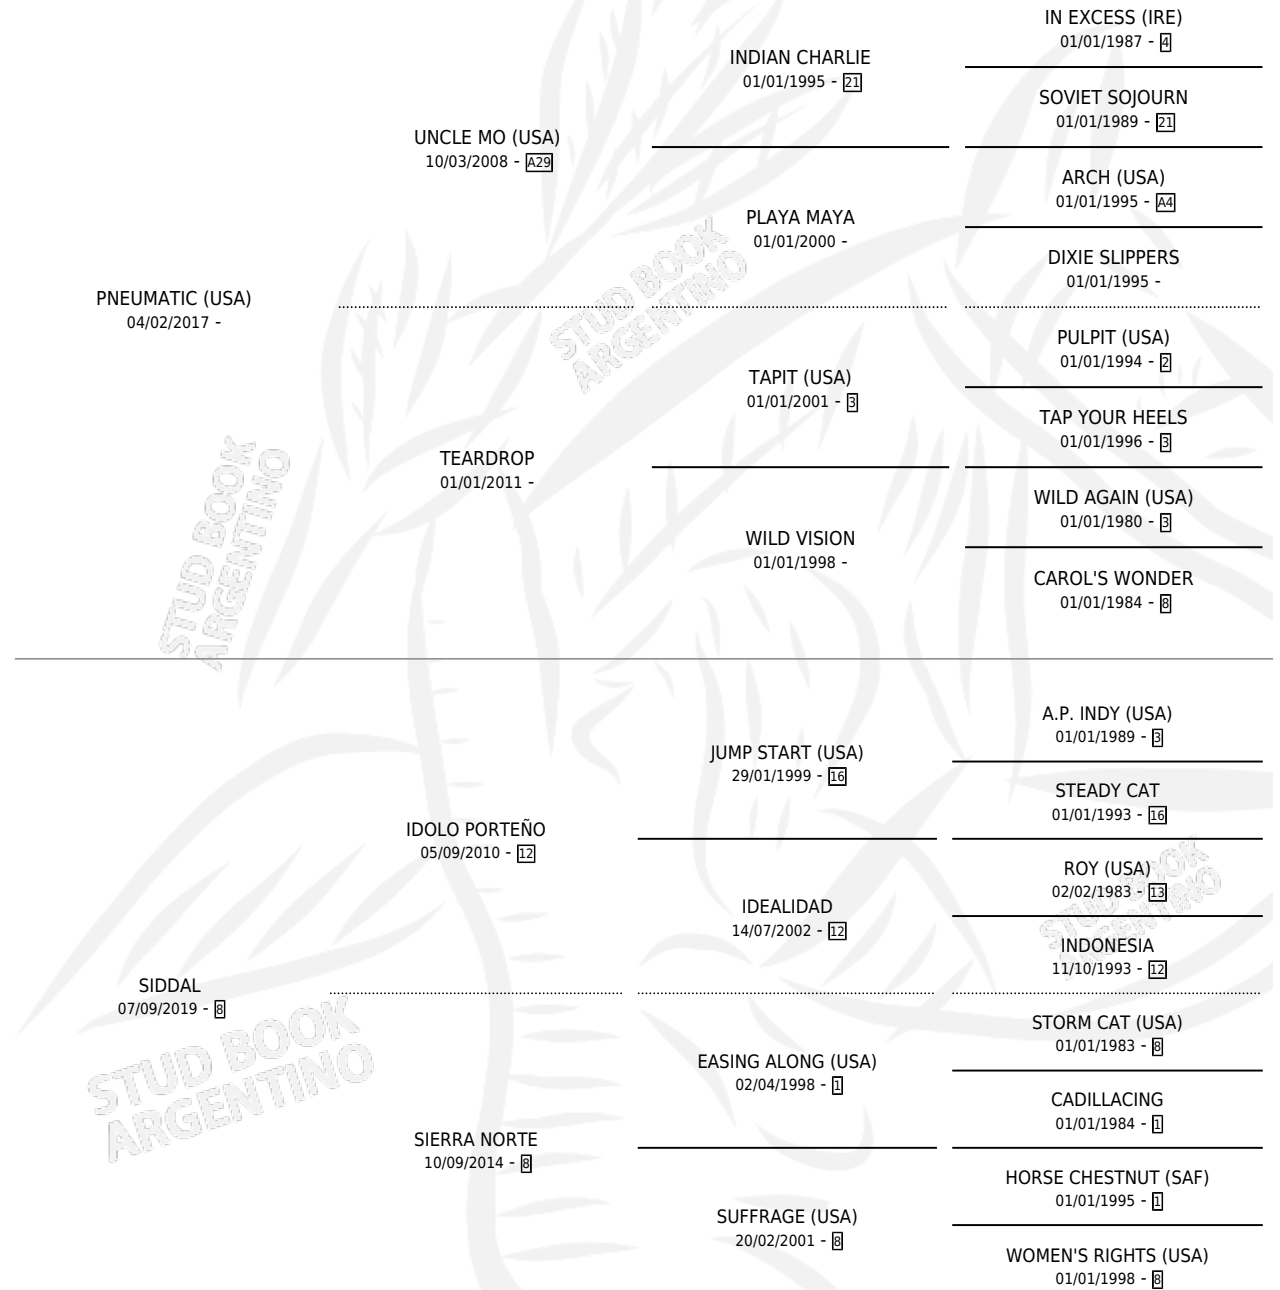

SIMATA

por PNEUMATIC (USA) y SIDDAL por IDOLO PORTEÑO

Argentina · Hembra · Zaino · SP · 23/09/2023
Familia 8-c · Volumen 45

ESTADO

TIPIFICACIÓN SANGUÍNEA	X
TIPIFICACIÓN POR ADN	✓
PASAPORTE	✓
IDENTIFICACIÓN POR MICROCHIP	✓
REPRODUCTOR	X

Lugar de nacimiento: Abolengo

Criador: Abolengo

PEDIGREE

SIMATA

Datos oficiales del Stud Book Argentino

Documento generado el 28/04/2026

studbook.org.ar