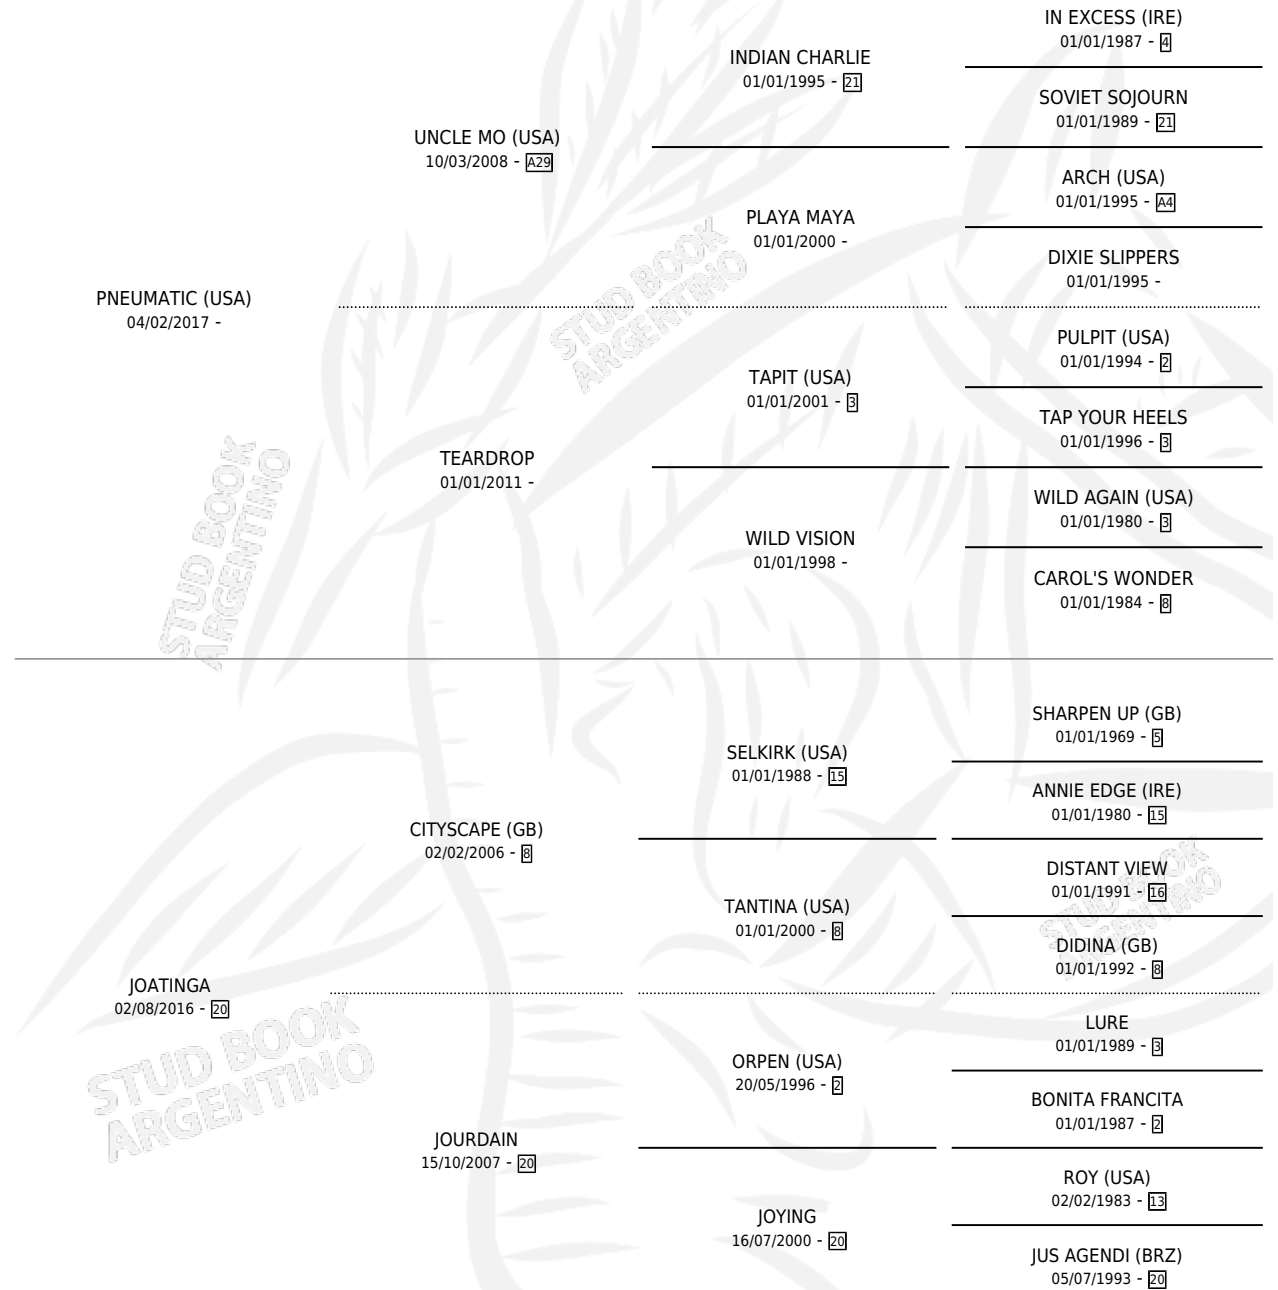

JORDIE

por PNEUMATIC (USA) y JOATINGA por CITYSCAPE (GB)

Argentina · Macho · Alazan · SP · 26/09/2023

Familia 20-c · Volumen 45

ESTADO

TIPIFICACIÓN SANGUÍNEA	X
TIPIFICACIÓN POR ADN	✓
PASAPORTE	✓
IDENTIFICACIÓN POR MICROCHIP	✓
REPRODUCTOR	X

Lugar de nacimiento: Abolengo

Criador: Abolengo

PEDIGREE

JORDIE

Datos oficiales del Stud Book Argentino

Documento generado el 05/05/2026

studbook.org.ar