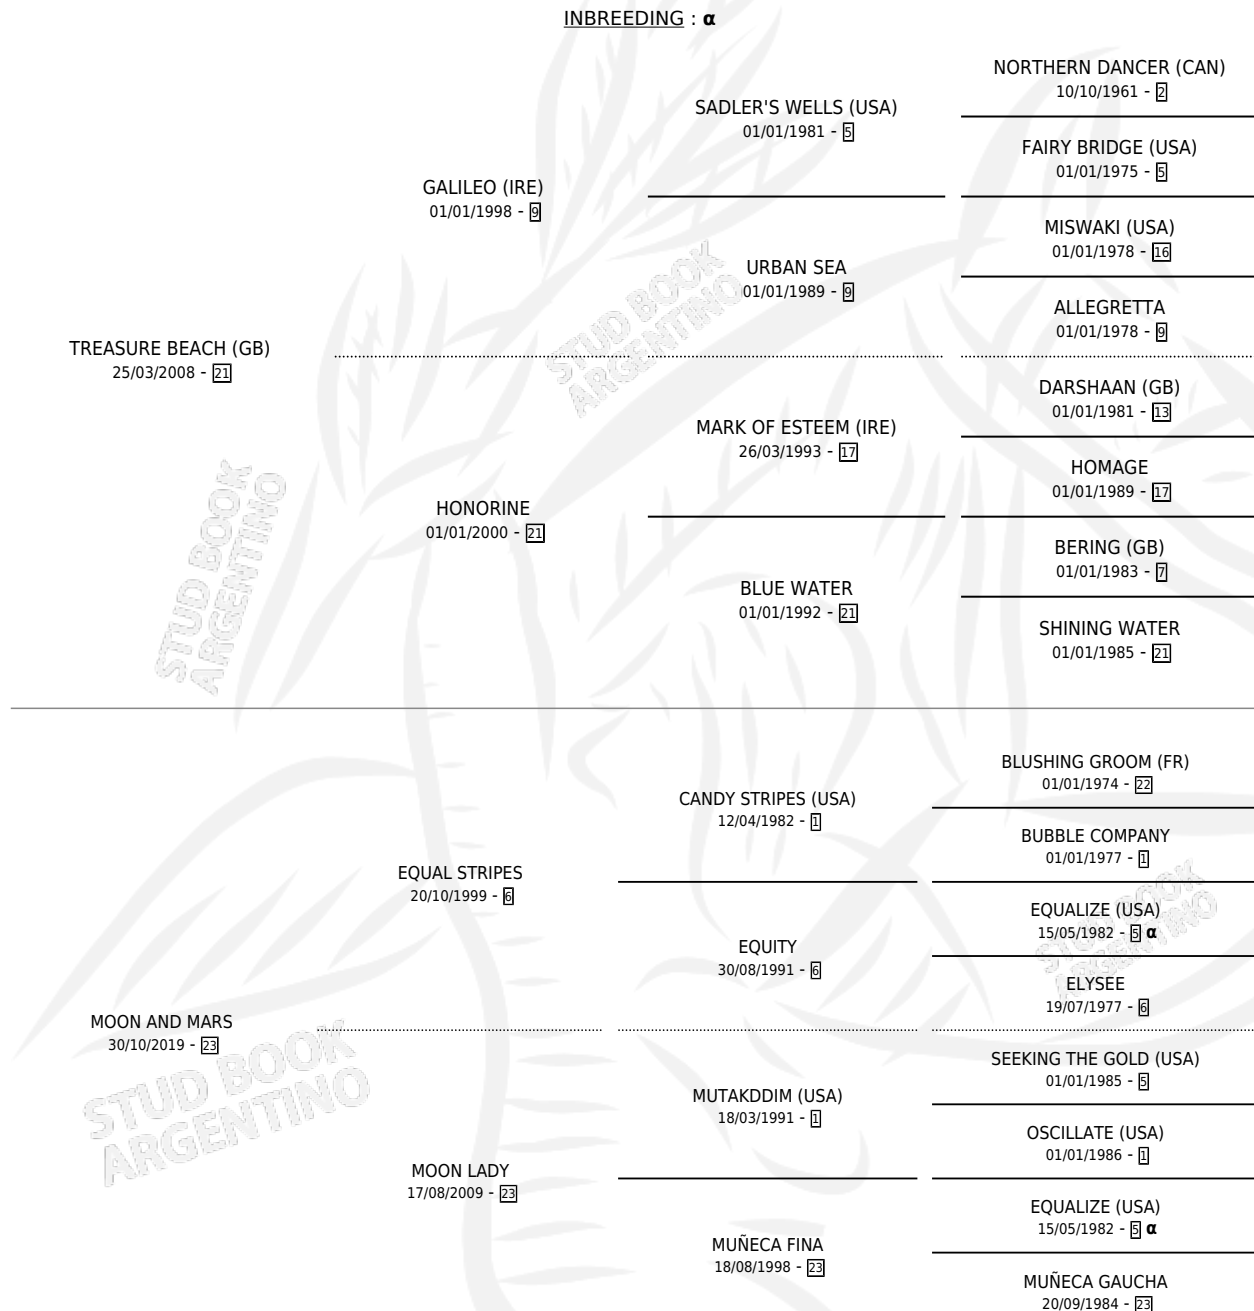

# MUÑECA BEACH

por **TREASURE BEACH (GB)** y **MOON AND MARS** por **EQUAL STRIPES**

Argentina · Hembra · Zaino · SP · 25/09/2023  
Familia 23-a · Volumen 45

## ESTADO

TIPIFICACIÓN SANGUÍNEA	X
TIPIFICACIÓN POR ADN	✓
PASAPORTE	✓
IDENTIFICACIÓN POR MICROCHIP	✓
REPRODUCTOR	X

**Lugar de nacimiento:** Abolengo  
**Criador:** Kialo S.A.S.

## PEDIGREE

INBREEDING :  $\alpha$

# MUÑECA BEACH

**Datos oficiales del Stud Book Argentino**

Documento generado el 09/05/2026

[studbook.org.ar](http://studbook.org.ar)