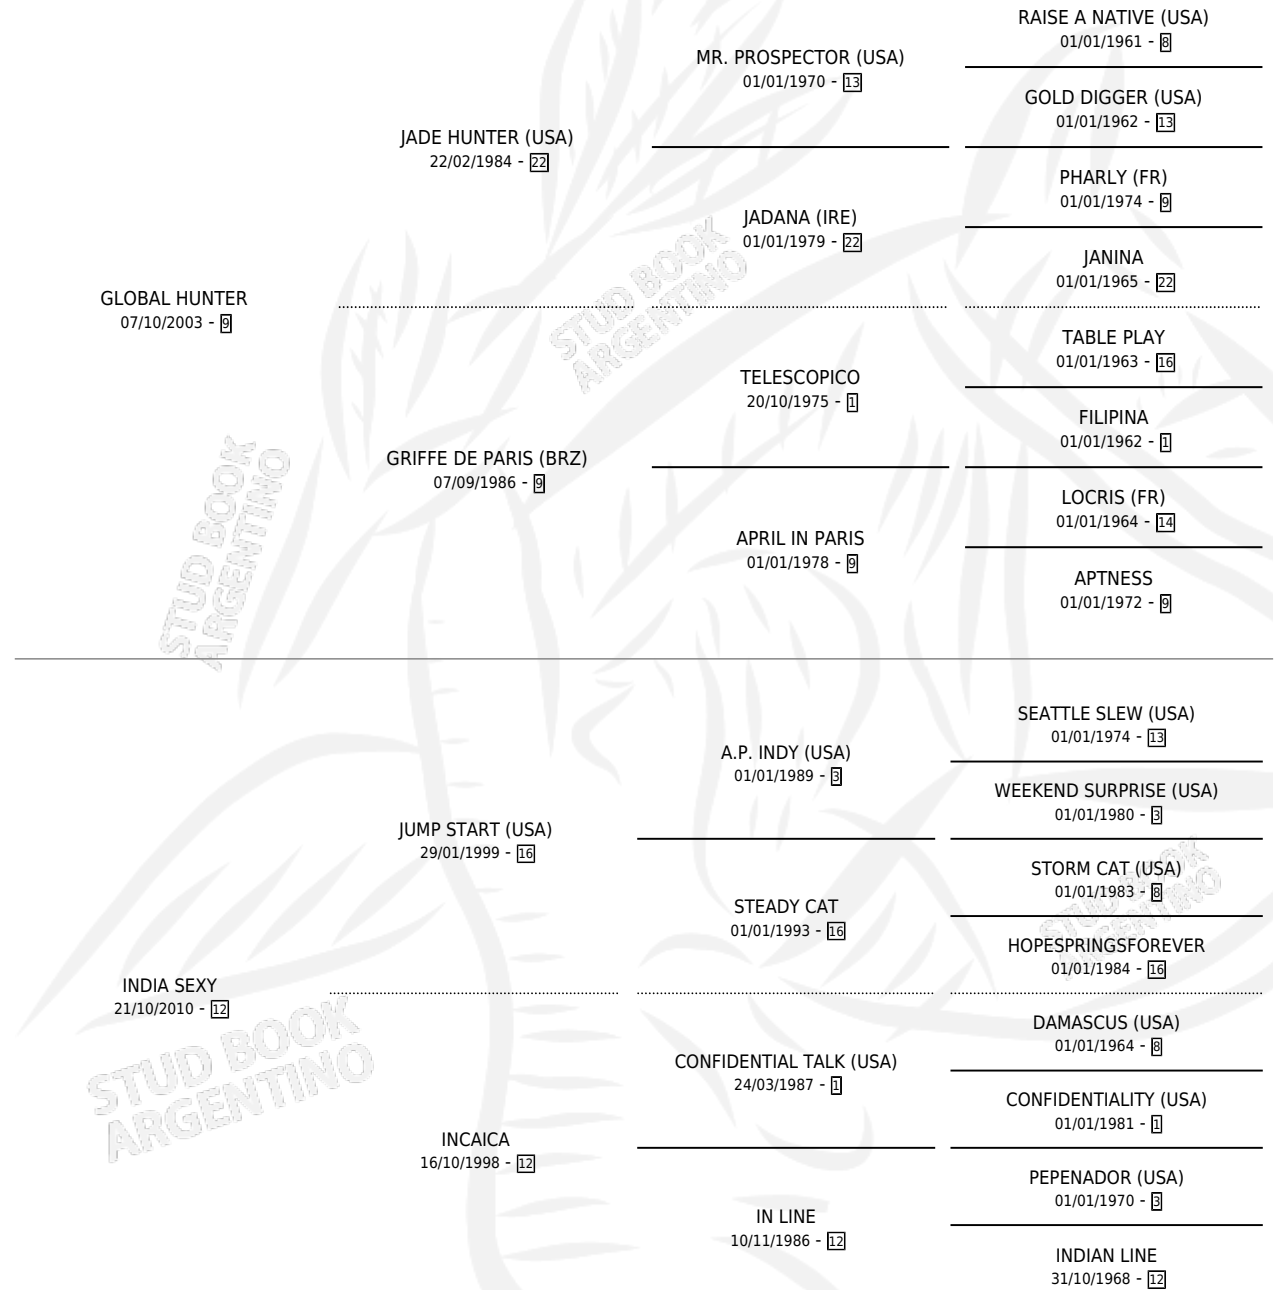

SR BASARI

por GLOBAL HUNTER y INDIA SEXY por JUMP START (USA)

Argentina · Macho · Zaino Colorado · SP · 28/08/2023
Familia 12-d · Volumen 45

ESTADO

TIPIFICACIÓN SANGUÍNEA	X
TIPIFICACIÓN POR ADN	X
PASAPORTE	X
IDENTIFICACIÓN POR MICROCHIP	X
REPRODUCTOR	X

Lugar de nacimiento: Gran Pepe

Criador: Gran Pepe

PEDIGREE

SR BASARI

Datos oficiales del Stud Book Argentino

Documento generado el 27/04/2026

studbook.org.ar