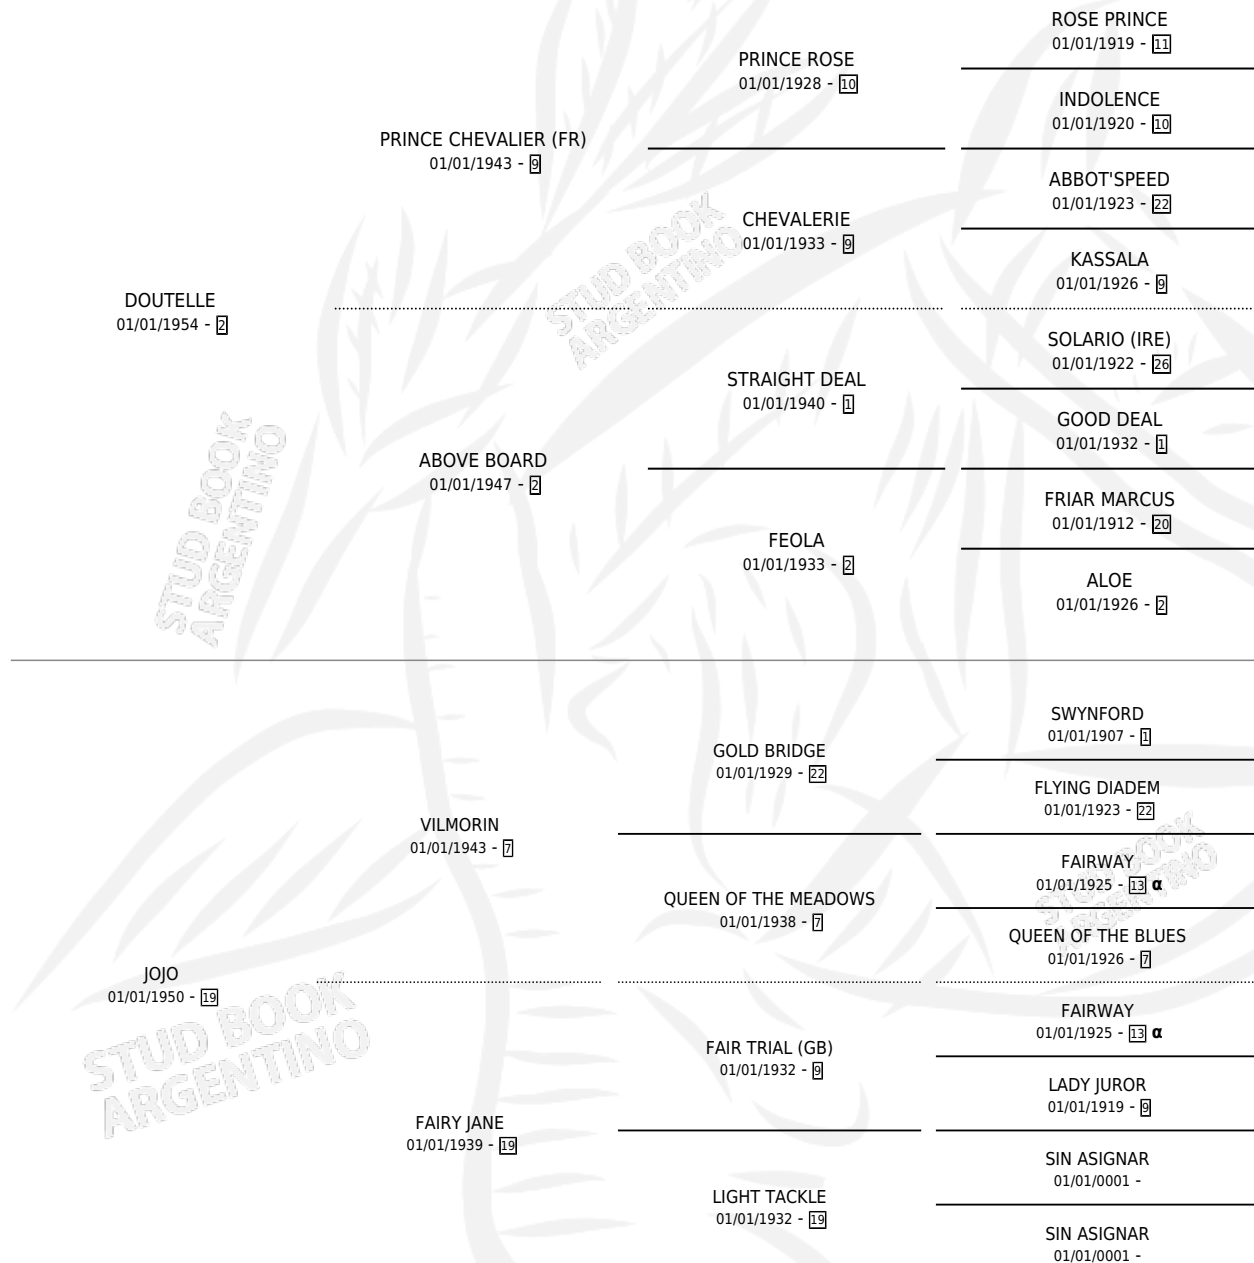

HIDING PLACE

por DOUTELLE y JOJO por VILMORIN

Argentina · Hembra · Alazan · SP · 01/01/1963
Familia 19-c · Volumen 25

ESTADO

TIPIFICACIÓN SANGUÍNEA	X
TIPIFICACIÓN POR ADN	X
PASAPORTE	X
IDENTIFICACIÓN POR MICROCHIP	X
REPRODUCTOR	X

Lugar de nacimiento: Campo particular

Criador: Sin dato

~

HIJOS

	MACHOS	HEMBRAS
2 NACIERON	1	1
SIN ACTUACIONES		

PEDIGREE

INBREEDING : α

HIDING PLACE