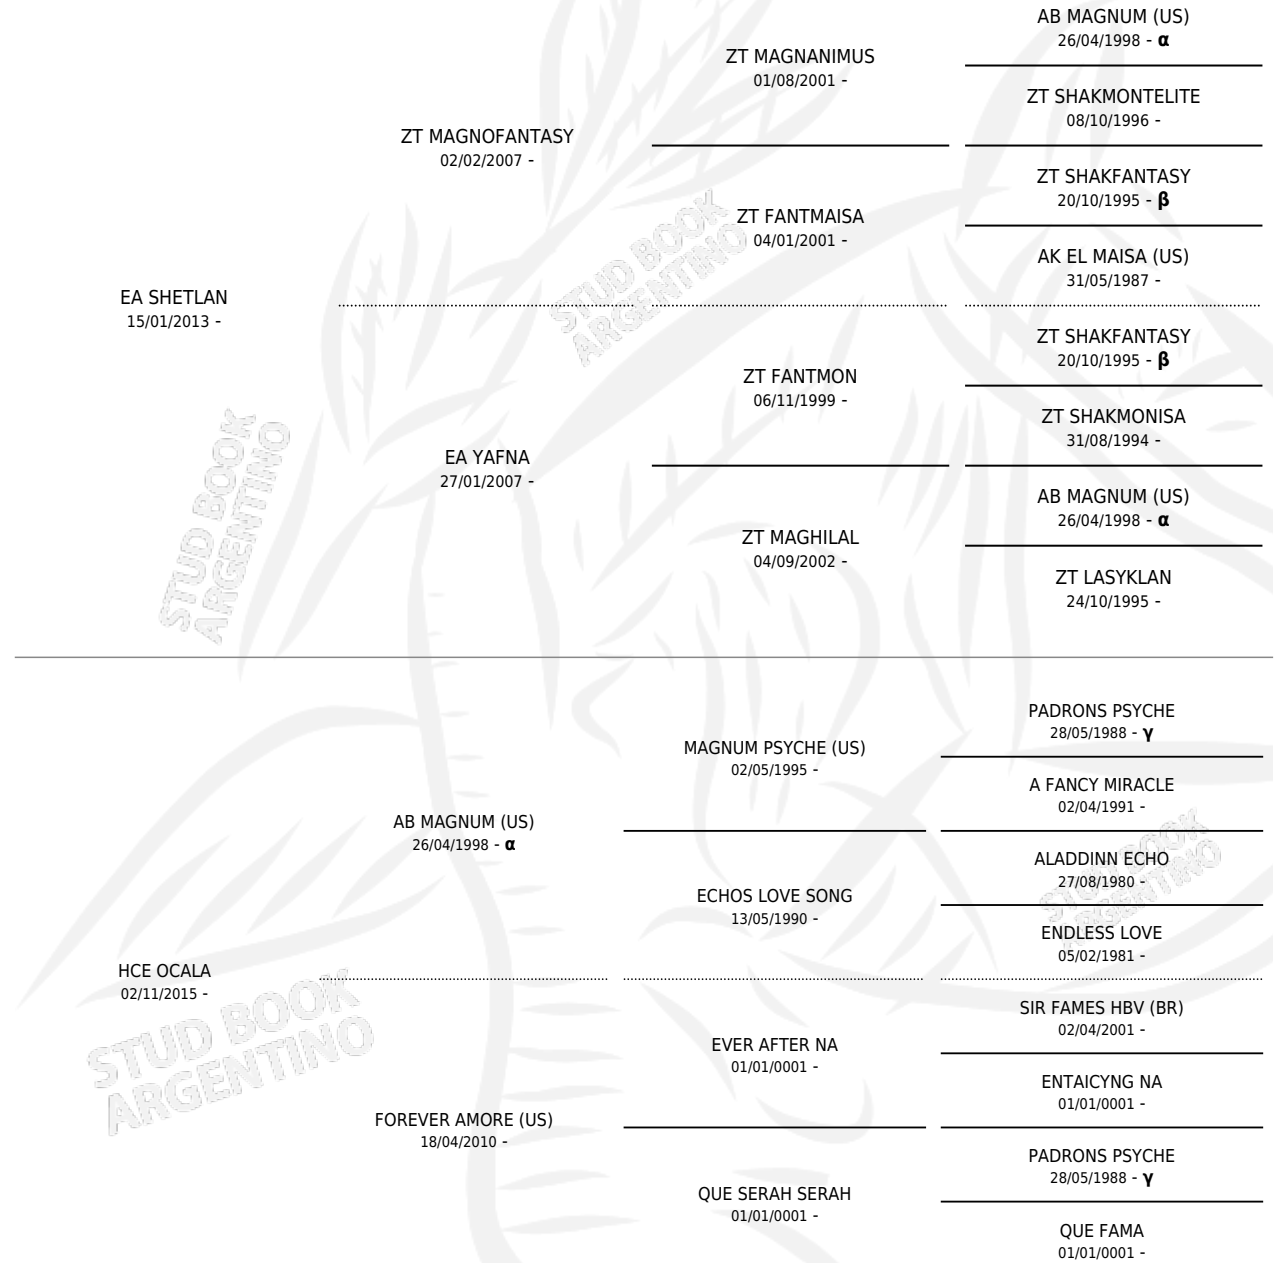

HCE SHECALO

por EA SHETLAN y HCE OCALA por AB MAGNUM (US)

Argentina · Macho · Tordillo · AP · 15/09/2023
Familia · Volumen 45

ESTADO

TIPIFICACIÓN SANGUÍNEA	X
TIPIFICACIÓN POR ADN	X
PASAPORTE	X
IDENTIFICACIÓN POR MICROCHIP	X
REPRODUCTOR	X

Lugar de nacimiento: Cuatro Estrellas

Criador: Cuatro Estrellas

PEDIGREE

INBREEDING : α, β, γ

HCE SHECALO

Datos oficiales del Stud Book Argentino

Documento generado el 05/05/2026

studbook.org.ar