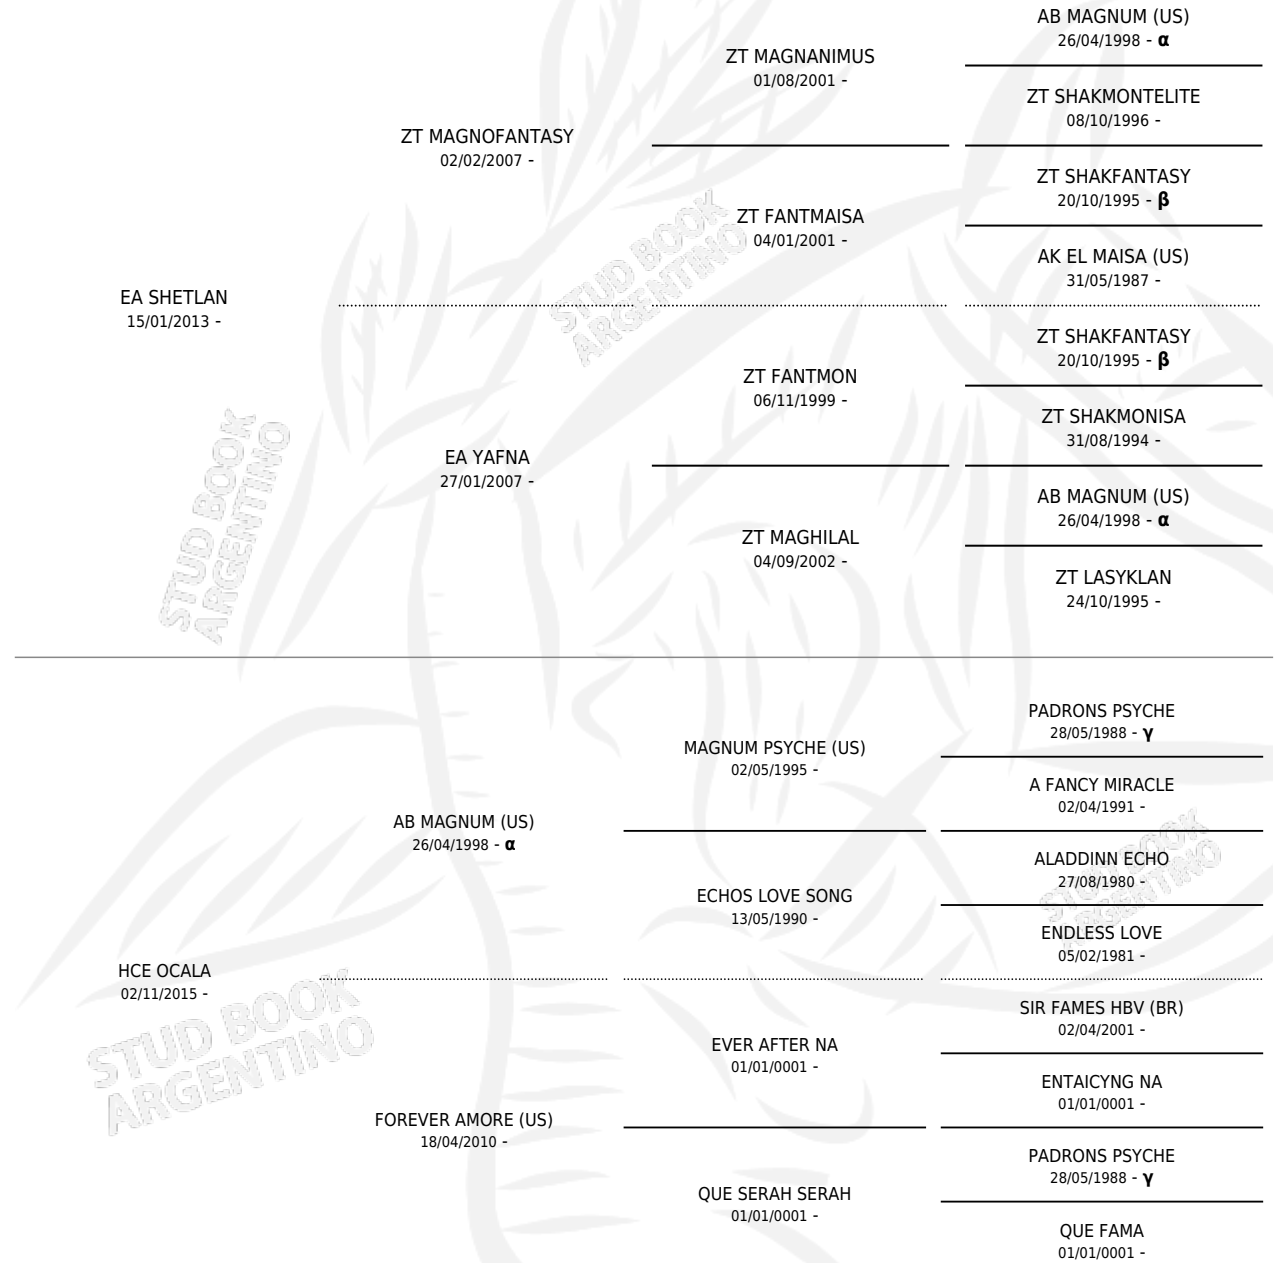

HCE SHESCALA

por EA SHETLAN y HCE OCALA por AB MAGNUM (US)

Argentina · Hembra · Alazan · AP · 17/09/2023
Familia · Volumen 45

ESTADO

TIPIFICACIÓN SANGUÍNEA	X
TIPIFICACIÓN POR ADN	X
PASAPORTE	X
IDENTIFICACIÓN POR MICROCHIP	X
REPRODUCTOR	X

Lugar de nacimiento: Cuatro Estrellas

Criador: Cuatro Estrellas

PEDIGREE

INBREEDING : α, β, γ

HCE SHESCALA

Datos oficiales del Stud Book Argentino

Documento generado el 04/05/2026

studbook.org.ar