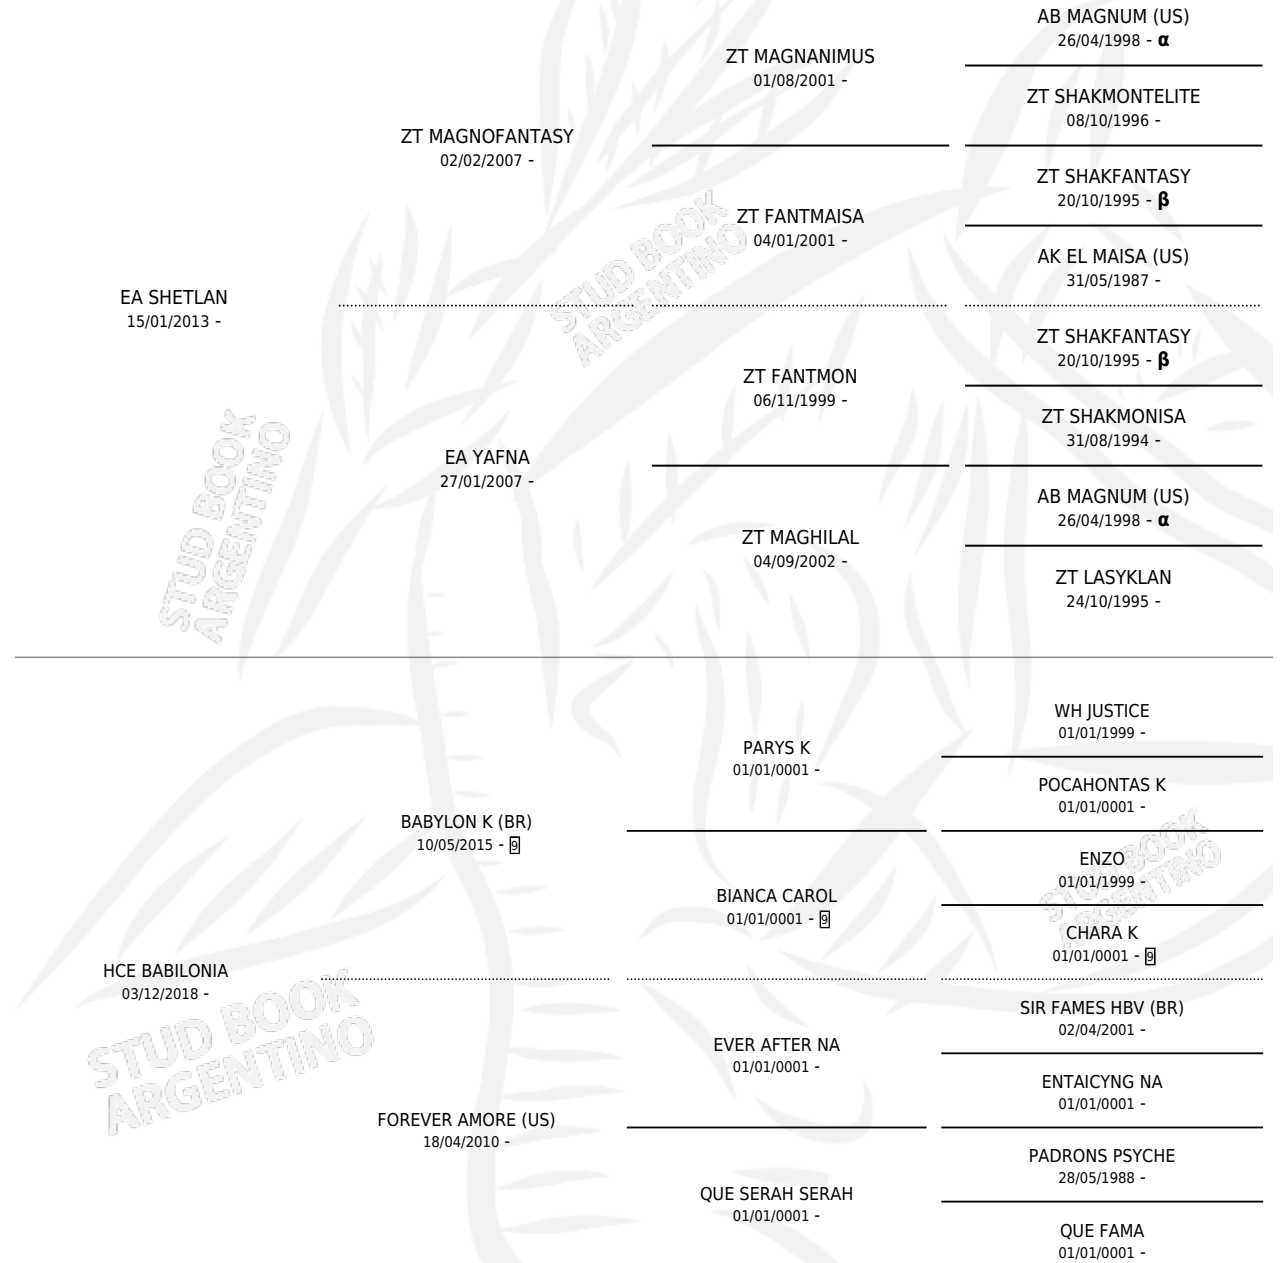

HCE BABILONIO

por EA SHETLAN y HCE BABILONIA por BABYLON K (BR)

Argentina · Macho · Alazan Tostado · AP · 30/09/2023
Familia · Volumen 45

ESTADO

TIPIFICACIÓN SANGUÍNEA	X
TIPIFICACIÓN POR ADN	✓
PASAPORTE	✓
IDENTIFICACIÓN POR MICROCHIP	✓
REPRODUCTOR	X

Lugar de nacimiento: Cuatro Estrellas

Criador: Cuatro Estrellas

PEDIGREE

INBREEDING : α, β

HCE BABILONIO

Datos oficiales del Stud Book Argentino

Documento generado el 07/05/2026

studbook.org.ar