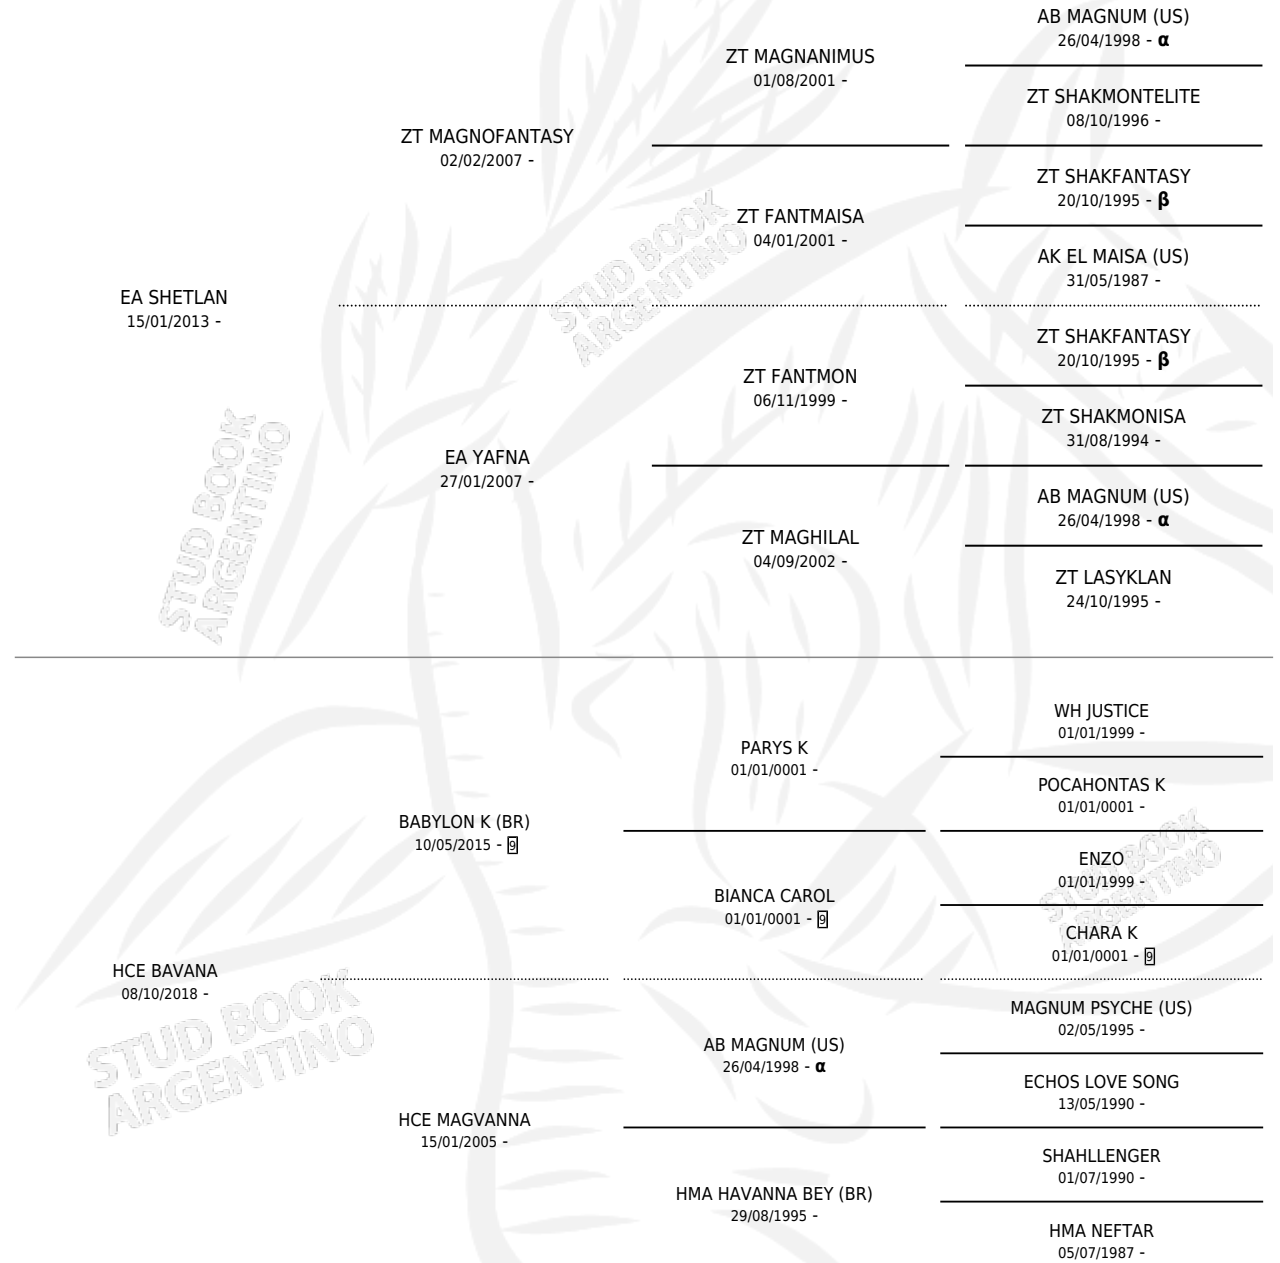

HCE SHEBANA

por EA SHETLAN y HCE BAVANA por BABYLON K (BR)

Argentina · Hembra · Tordillo · AP · 17/09/2023
Familia · Volumen 45

ESTADO

TIPIFICACIÓN SANGUÍNEA	X
TIPIFICACIÓN POR ADN	X
PASAPORTE	X
IDENTIFICACIÓN POR MICROCHIP	X
REPRODUCTOR	X

Lugar de nacimiento: Cuatro Estrellas

Criador: Cuatro Estrellas

PEDIGREE

INBREEDING : α, β

HCE SHEBANA

Datos oficiales del Stud Book Argentino

Documento generado el 10/05/2026

studbook.org.ar