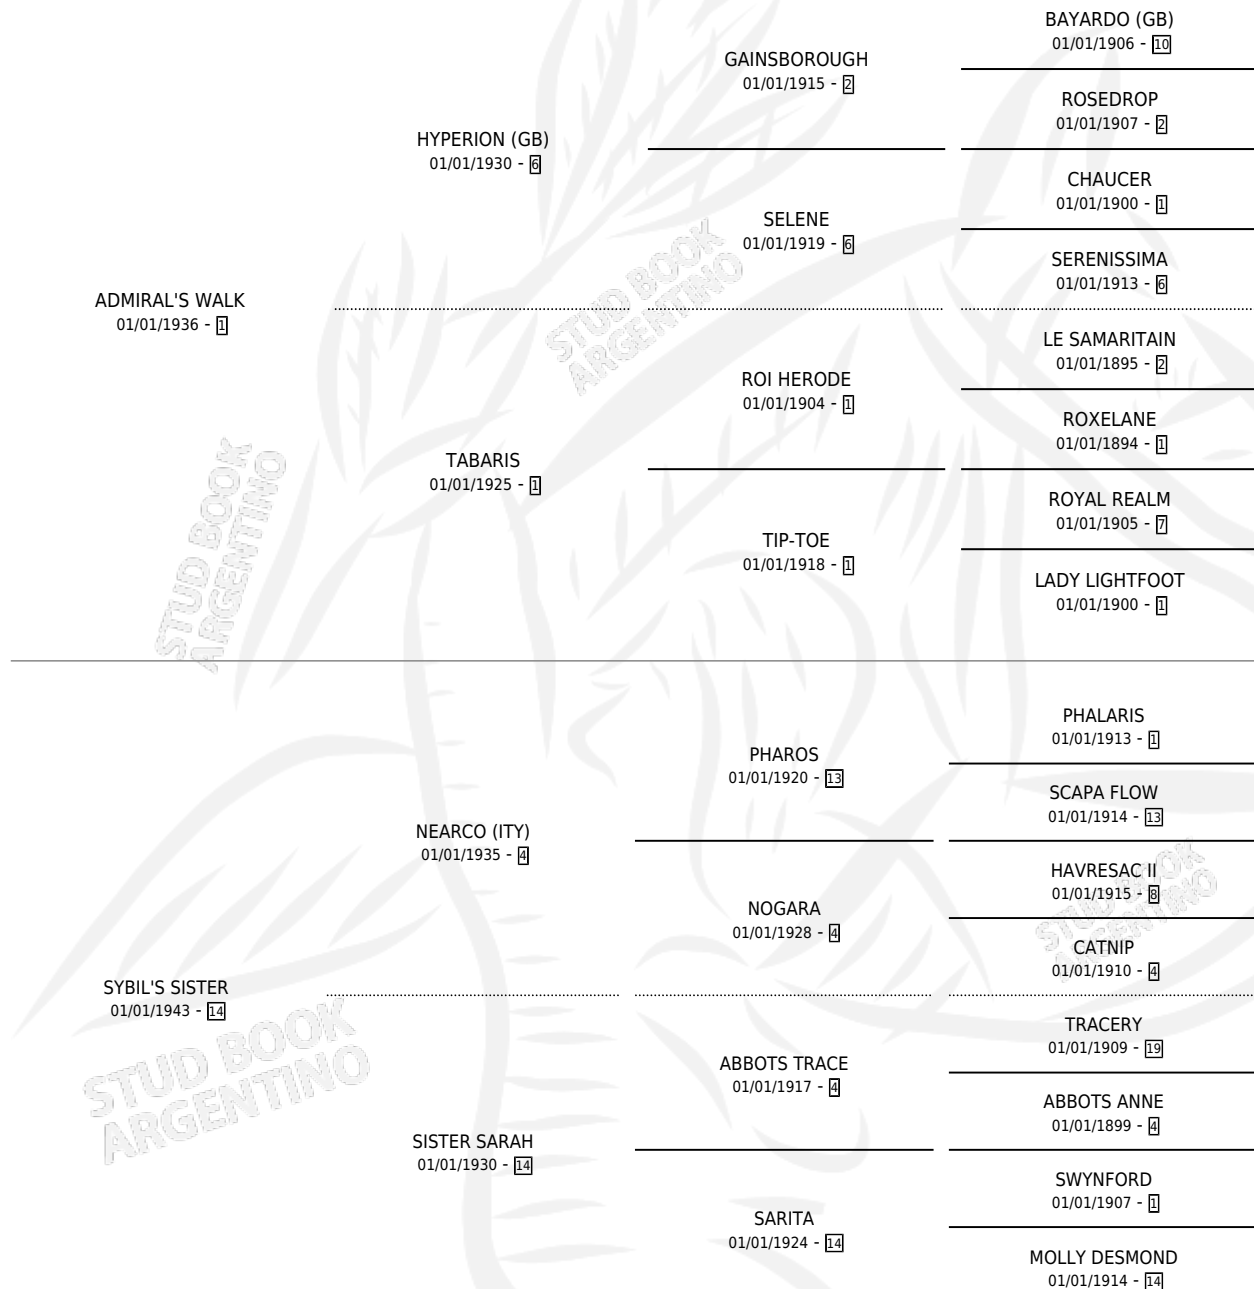

SYBIL'S NIECE

por ADMIRAL'S WALK y SYBIL'S SISTER por NEARCO (ITY)

Argentina · Hembra · Alazan · SP · 01/01/1951
Familia 14-c · Volumen 21

ESTADO

TIPIFICACIÓN SANGUÍNEA	X
TIPIFICACIÓN POR ADN	X
PASAPORTE	X
IDENTIFICACIÓN POR MICROCHIP	X
REPRODUCTOR	X

Lugar de nacimiento: Campo particular
Criador: Sin dato

~

HIJOS

	MACHOS	HEMBRAS
5 NACIERON	1	4
SIN ACTUACIONES		

PEDIGREE

SYBIL'S NIECE

Datos oficiales del Stud Book Argentino

Documento generado el 11/05/2026