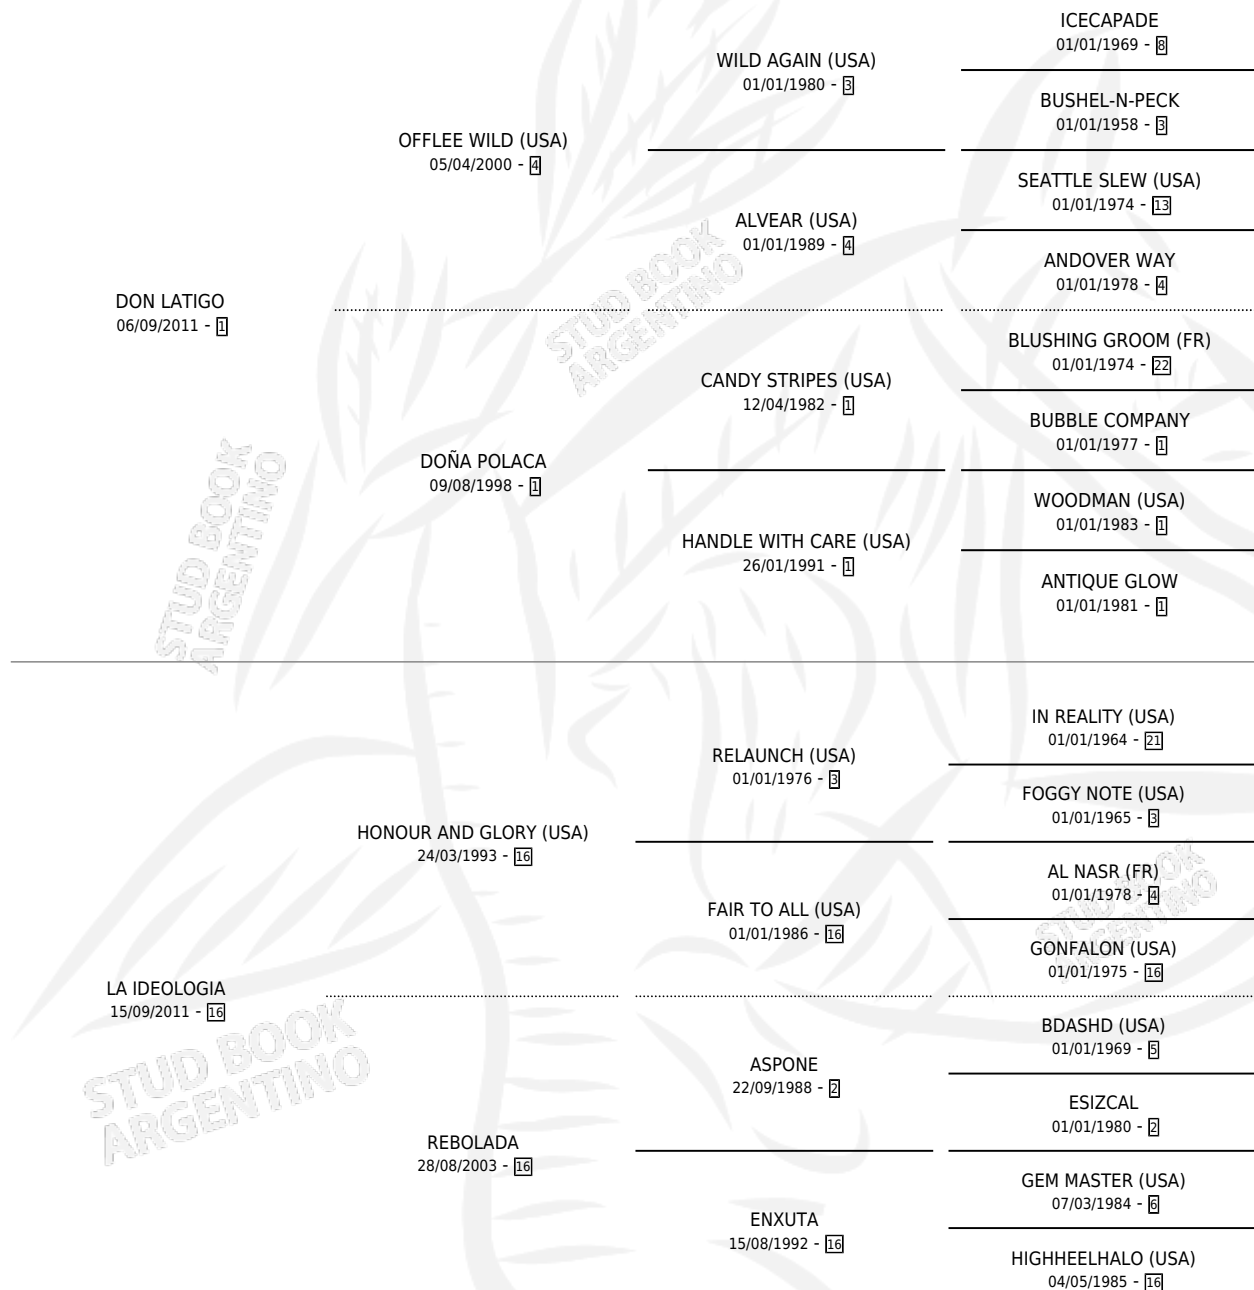

DOÑA IDEA FIJA

por DON LATIGO y LA IDEOLOGIA por HONOUR AND GLORY (USA)

Argentina · Hembra · Zaino · SP · 10/09/2023
Familia 16-h · Volumen 45

ESTADO

TIPIFICACIÓN SANGUÍNEA	X
TIPIFICACIÓN POR ADN	✓
PASAPORTE	X
IDENTIFICACIÓN POR MICROCHIP	✓
REPRODUCTOR	X

Lugar de nacimiento: La Corona
Criador: La Corona

PEDIGREE

DOÑA IDEA FIJA

Datos oficiales del Stud Book Argentino

Documento generado el 14/05/2026

studbook.org.ar