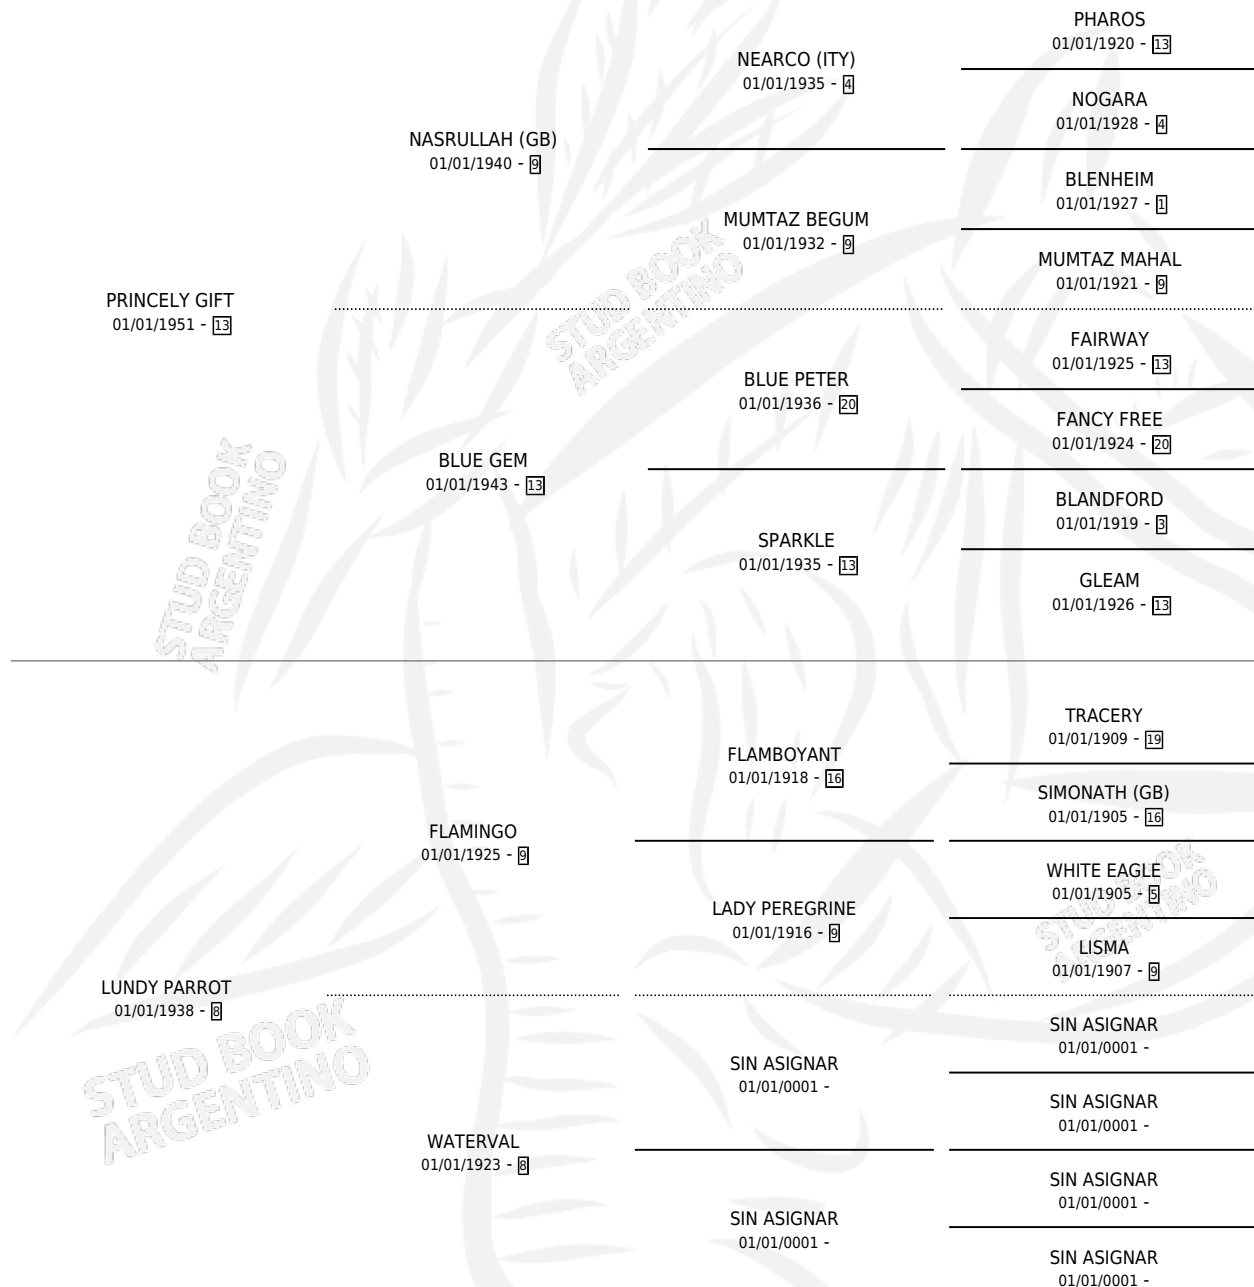

LUNDY PRINCESS

por PRINCELY GIFT y LUNDY PARROT por FLAMINGO

Argentina · Hembra · Zaino Colorado · · 01/01/1960
Familia 8-k · Volumen 24

ESTADO

TIPIFICACIÓN SANGUÍNEA	X
TIPIFICACIÓN POR ADN	X
PASAPORTE	X
IDENTIFICACIÓN POR MICROCHIP	X
REPRODUCTOR	X

Lugar de nacimiento: Campo particular

Criador: Sin dato

~

HIJOS

	MACHOS	HEMBRAS
1 NACIERON	0	1

SIN ACTUACIONES

PEDIGREE

LUNDY PRINCESS