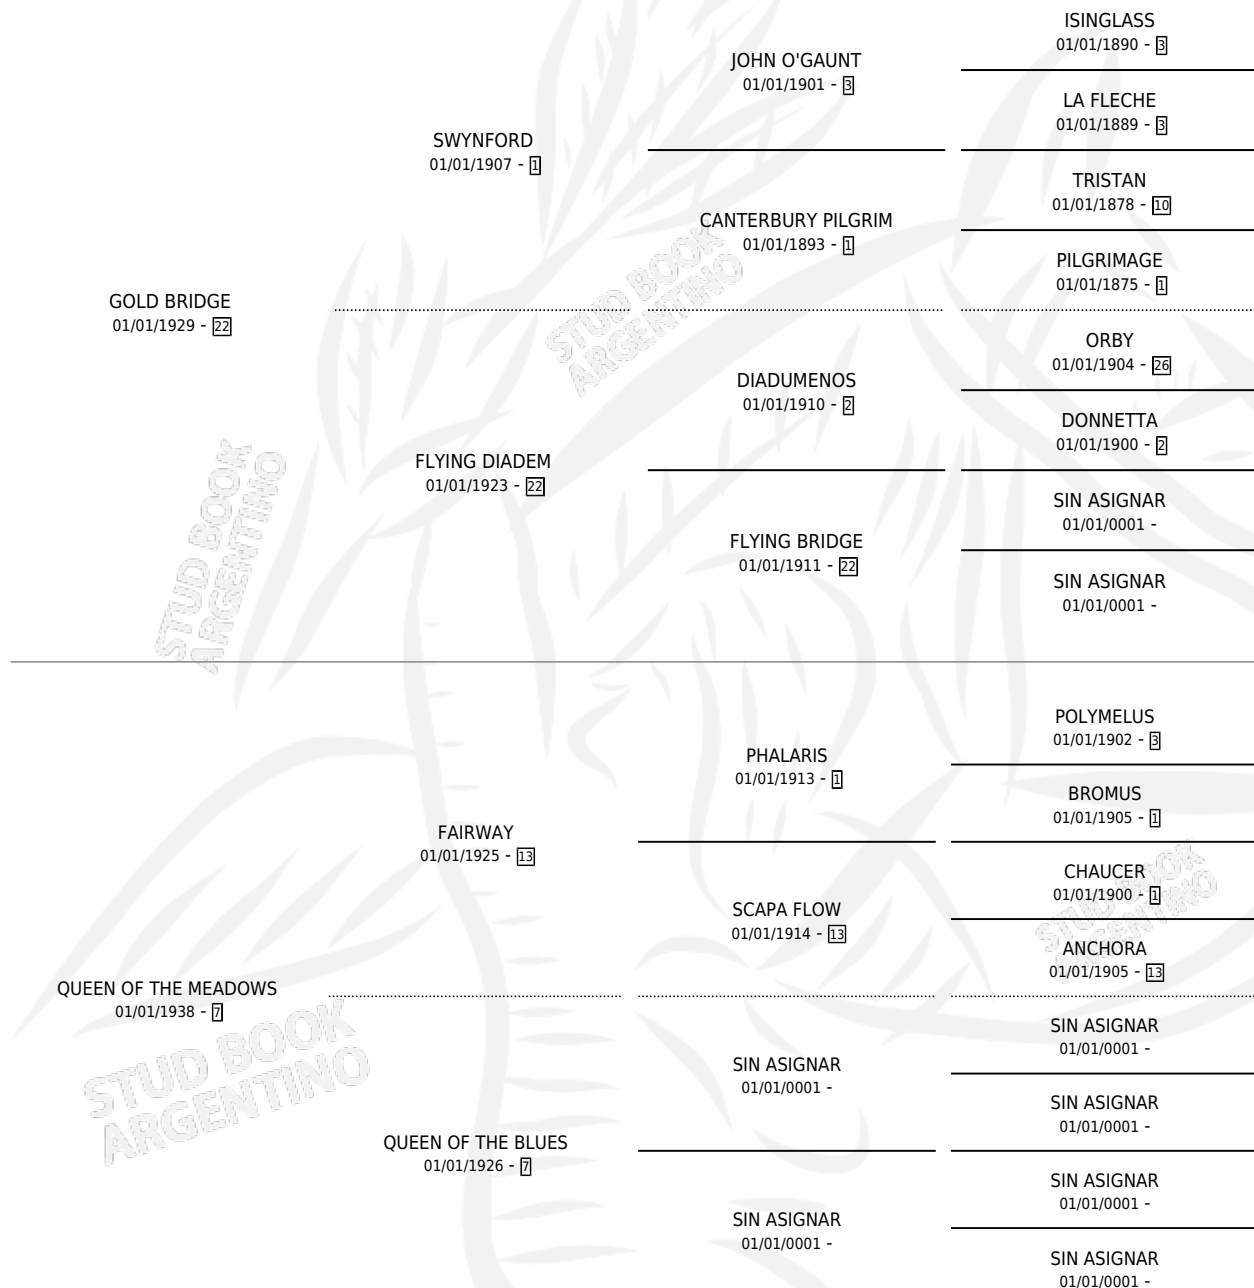

VILMORIN

por **GOLD BRIDGE** y **QUEEN OF THE MEADOWS** por **FAIRWAY**

Argentina · Macho · Alazan · SP · 01/01/1943
Familia 7-d · Volumen 18

ESTADO

TIPIFICACIÓN SANGUÍNEA	X
TIPIFICACIÓN POR ADN	X
PASAPORTE	X
IDENTIFICACIÓN POR MICROCHIP	X
REPRODUCTOR	X

Lugar de nacimiento: Campo particular

Criador: Sin dato

~

HIJOS

	MACHOS	HEMBRAS
17 NACIERON	3	14
SIN ACTUACIONES		

PEDIGREE

VILMORIN

Datos oficiales del Stud Book Argentino