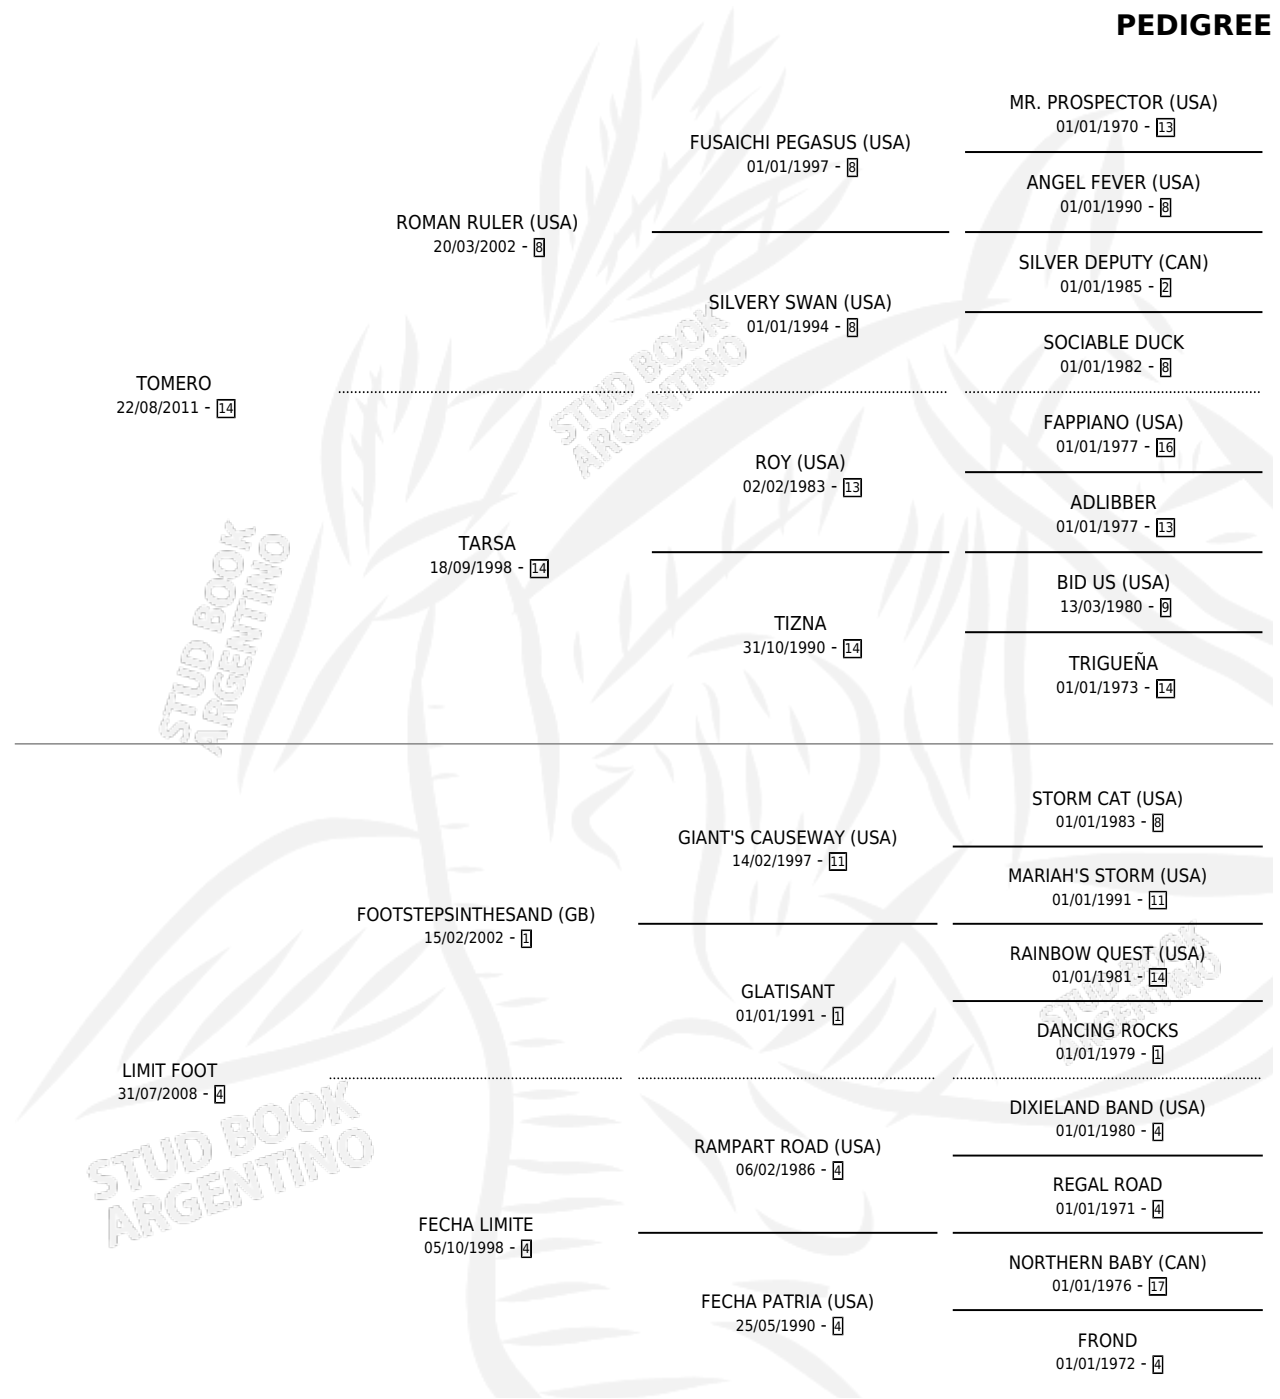

SIN LIMITE TOM

por TOMERO y LIMIT FOOT por FOOTSTEPSINTHESAND (GB)

Argentina · Macho · Alazan · SP · 24/08/2023
Familia 4-r · Volumen 45

ESTADO

TIPIFICACIÓN SANGUÍNEA	X
TIPIFICACIÓN POR ADN	✓
PASAPORTE	✓
IDENTIFICACIÓN POR MICROCHIP	✓
REPRODUCTOR	X

Lugar de nacimiento: El Entrerriano

Criador: El Entrerriano

PEDIGREE

SIN LIMITE TOM

Datos oficiales del Stud Book Argentino

Documento generado el 28/04/2026

studbook.org.ar