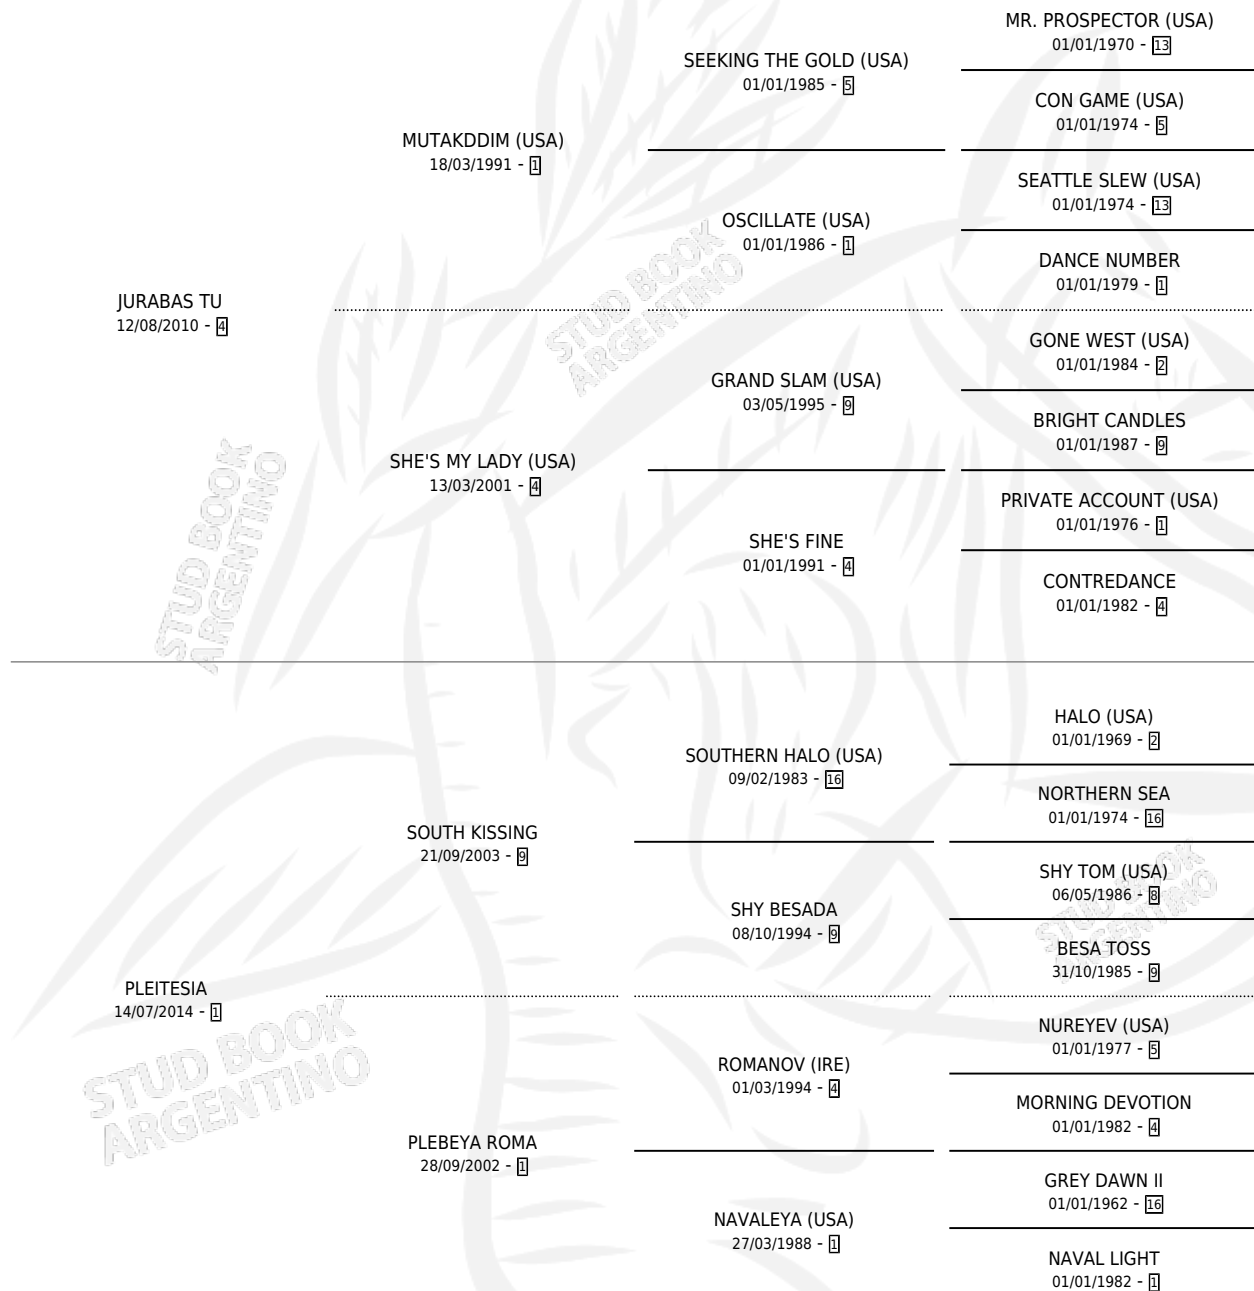

TU POESIA

por JURABAS TU y PLEITESIA por SOUTH KISSING

Argentina · Hembra · Alazan · SP · 13/09/2023
Familia 1-x · Volumen 45

ESTADO

TIPIFICACIÓN SANGUÍNEA	X
TIPIFICACIÓN POR ADN	X
PASAPORTE	X
IDENTIFICACIÓN POR MICROCHIP	X
REPRODUCTOR	X

Lugar de nacimiento: El Calden

Criador: El Calden

PEDIGREE

TU POESIA

Datos oficiales del Stud Book Argentino

Documento generado el 10/05/2026

studbook.org.ar